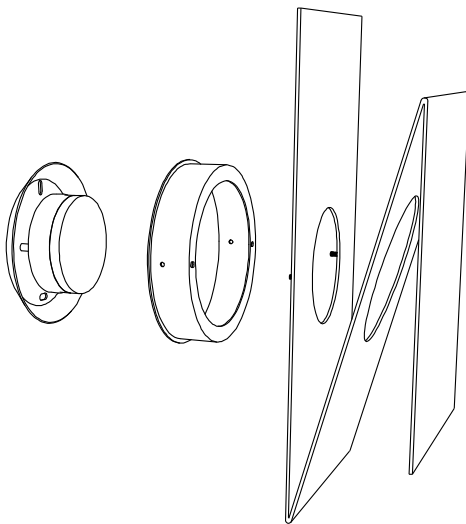

Z Aplique / Wall lamp / Applique
Ficha técnica / Data sheet / Fiche technique

Estructura Hierro
Structure Iron
Structure Fer

Acabados Blanco roto texturado RAL 9002 Negro texturado RAL 9005 Blanco mate texturado RAL 9016
Finishes Off-white textured RAL 9002 Textured black RAL 9005 Textured matt white RAL 9016
Finitions Blanc cassé texturé RAL 9002 Noir texturé RAL 9005 Blanc mat texturé RAL 9016

BIM/3D files luxcambra.com/3D (3ds, dwg, 3dm, skp, rfa)

GX-53 LED 8W not included
2.700 K - 670 lm

Opciones de personalización: Acabados especiales
Personalisation options: Special finishes
Options de personnalisation : Finitions spéciales

En la señalización puede incorporarse el alfabeto braille para garantizar la accesibilidad de las personas con discapacidad visual.
The Braille alphabet may be incorporated into signage to ensure accessibility for persons with visual disabilities.

L'intégration de l'alphabet braille dans la signalisation vise à assurer l'accessibilité des personnes en situation de handicap visuel.

Z / Z signal / Z signal Brille