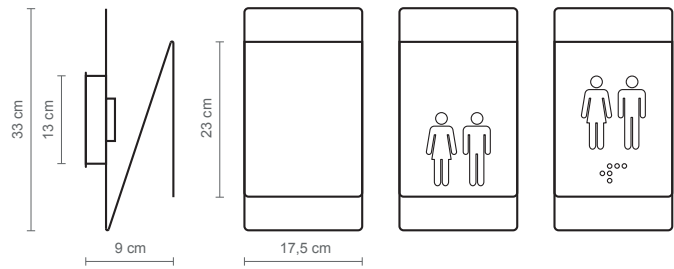

Z Aplique / Wall lamp / Applique
Ficha técnica / Data sheet / Fiche technique

Estructura Hierro
Structure Iron
Structure Fer

Acabados Blanco roto texturado RAL 9002 Negro texturado RAL 9005 Blanco mate texturado RAL 9016
Finishes Off-white textured RAL 9002 Textured black RAL 9005 Textured matt white RAL 9016
Finitions Blanc cassé texturé RAL 9002 Noir texturé RAL 9005 Blanc mat texturé RAL 9016

BIM/3D files luxcambra.com/3D (3ds, dwg, 3dm, skp, rfa)

GX-53 LED 8W not included
2.700 K - 670 lm

Opciones de personalización: Acabados especiales
Personalisation options: Special finishes
Options de personnalisation : Finitions spéciales

En la señalización puede incorporarse el alfabeto braille para garantizar la accesibilidad de las personas con discapacidad visual.
The Braille alphabet may be incorporated into signage to ensure accessibility for persons with visual disabilities.

L'intégration de l'alphabet braille dans la signalisation vise à assurer l'accessibilité des personnes en situation de handicap visuel.

Z / Z signal / Z signal Brille