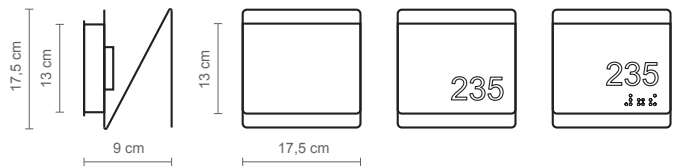

Z mini / Z mini signal / Z mini signal Brille

4902 4904 5840 4959 5016 5843

ESTRUTURA
STRUCTURE
STRUCTURE

Blanco roto texturado RAL 9002
Textured off-white RAL 9002
Blanc cassé texturé RAL 9002

4903 4905 5841 4960 4963 5844

Negro texturado RAL 9005
Textured black RAL 9005
Noir texturé RAL 9005

5578 5579 5842 4961 4964 5845

Blanco RAL 9016
White RAL 9016
Blanc RAL 9016

luxcambra