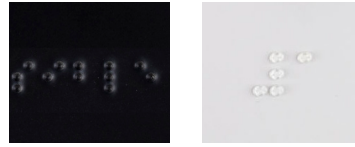

Z Aplique / Wall lamp / Applique
Ficha técnica / Data sheet / Fiche technique

Estructura Hierro
Structure Iron
Structure Fer

Acabados Blanco roto texturado RAL 9002 Negro texturado RAL 9005 Blanco mate texturado RAL 9016
Finishes Off-white textured RAL 9002 Textured black RAL 9005 Textured matt white RAL 9016
Finitions Blanc cassé texturé RAL 9002 Noir texturé RAL 9005 Blanc mat texturé RAL 9016

BIM/3D files luxcambra.com/3D (3ds, dwg, 3dm, skp, rfa)

GX-53 LED 8W not included
2.700 K - 670 lm

Opciones de personalización: Acabados especiales
Personalisation options: Special finishes
Options de personnalisation : Finitions spéciales

En la señalización puede incorporarse el alfabeto braille para garantizar la accesibilidad de las personas con discapacidad visual.
The Braille alphabet may be incorporated into signage to ensure accessibility for persons with visual disabilities.

L'intégration de l'alphabet braille dans la signalisation vise à assurer l'accessibilité des personnes en situation de handicap visuel.