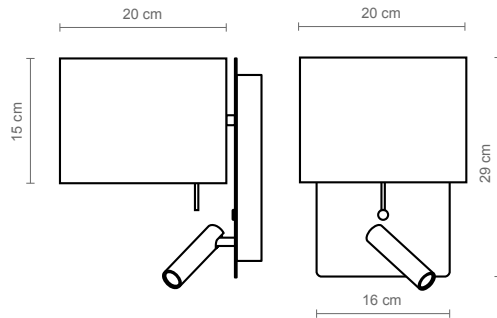

Rum lector vertical