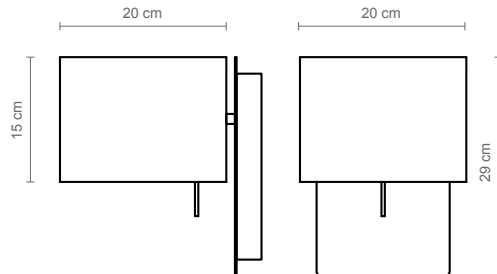

Interruptor ON/OFF  
 ON/OFF switch  
 Interrupteur ON/OFF

Rum lector horizontal

Rum lector vertical

Rum

	ESTRUCTURA STRUCTURE STRUCTURE			PANTALLA LAMP SHADE ABAT-JOUR
2403	2451	2871	Blanco roto texturado RAL 9002 Textured off-white   Blanc cassé texturé	Cotonet gris frío Cold gray cot.   Cot. gris froid
2404	2452	2872	Blanco roto texturado RAL 9002 Textured off-white   Blanc cassé texturé	Cotonet arena oscura Dark sand cot.   Cot. sable foncé
2405	2453	2873	Blanco roto texturado RAL 9002 Textured off-white   Blanc cassé texturé	Cotonet blanco White cotonet   Cotonet blanc
2406	5381	5383	Blanco roto texturado RAL 9002 Textured off-white   Blanc cassé texturé	Cotonet sand Sand cotonet   Cotonet sand
2407	2456	2876	Negro texturado RAL 9005 Textured black   Noir texturé	Cotonet blanco White cotonet   Cotonet blanc
2408	5384	5386	Negro texturado RAL 9005 Textured black   Noir texturé	Cotonet sand