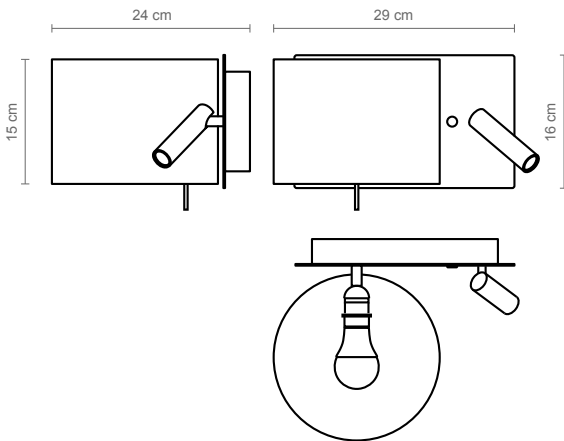

Rum lector horizontal