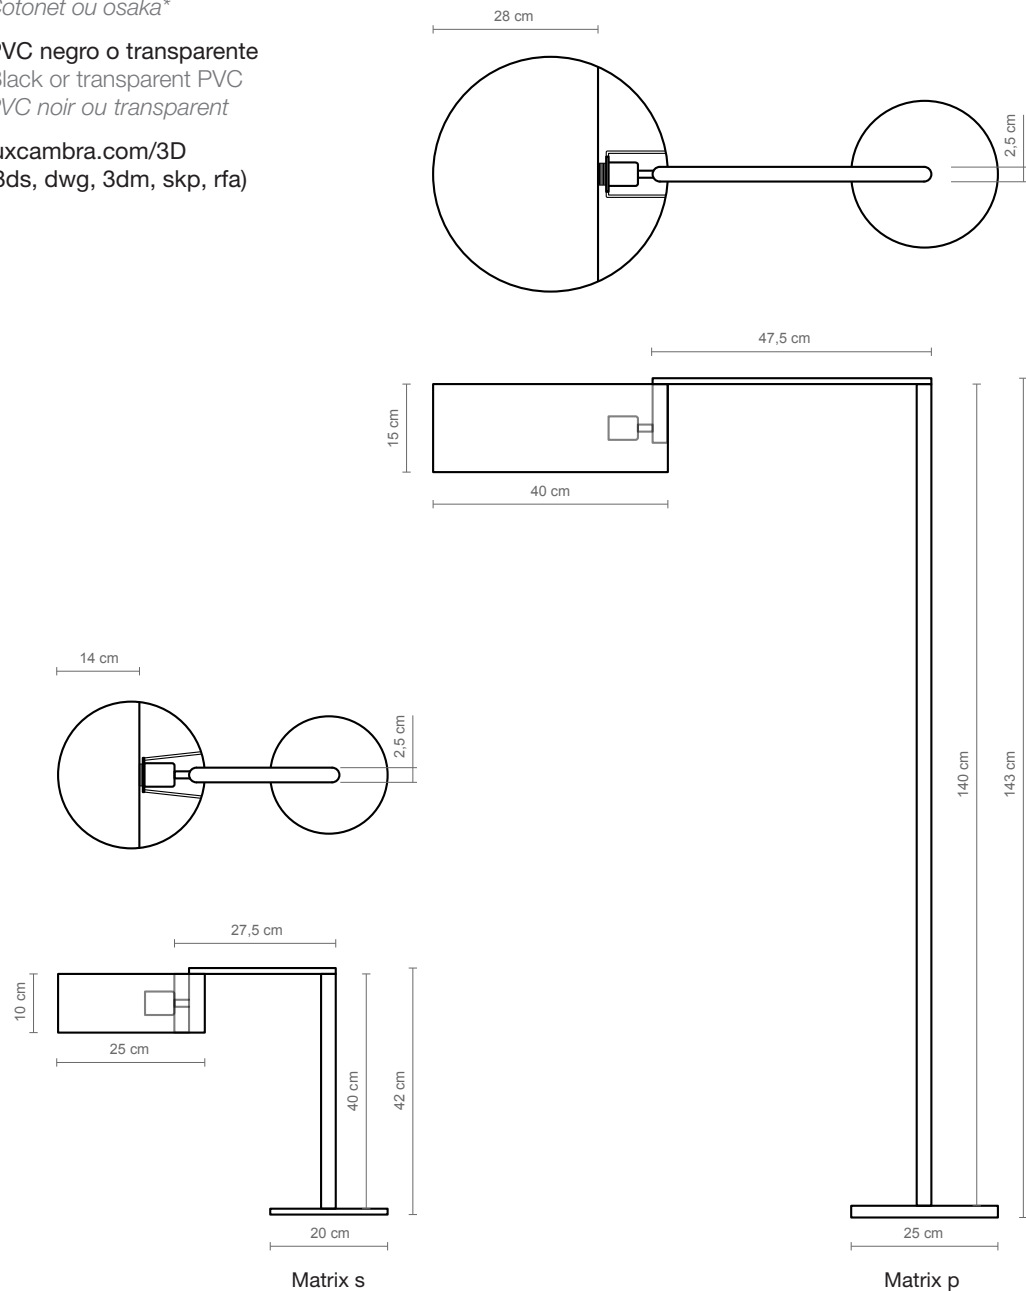

Les lampes de la collection Matrix avec leurs bras articulés qui s'étendent pour former un angle droit parfait, s'adaptent très bien à n'importe quel espace. La rotule permet la rotation horizontale de l'abat-jour pour le rapprocher ou l'éloigner selon les besoins.

Matrix Lámpara de sobremesa y de pie / Table and floor lamp / *Lampe à poser et lampadaire*
Ficha técnica / Data sheet / *Fiche technique*

Estructura Hierro
Structure Iron
Structure Fer

Acabados Negro texturado RAL 9005
Blanco mate texturado RAL 9016
Finishes Textured black RAL 9005
Textured matt white RAL 9016
Finitions Noir texturé RAL 9005
Blanc mat texturé RAL 9016

 E-27 LED 12W not included

Opciones de personalización: Longitud de cable y regulación opcional

Personalisation options: Extra cable length and optional regulation

Options de personnalisation : Longueur de câble supplémentaire et contrôle de l'éclairage en option

luxcambra

Matrix Lámpara de sobremesa y de pie / Table and floor lamp / *Lampe à poser et lampadaire*
 Ficha técnica / Data sheet / *Fiche technique*

Pantalla y brazo con movimiento giratorio de hasta 340°
 Lampshade and arm with rotary movement up to 340°
Abat-jour et bras avec mouvement rotatif jusqu'à 340°