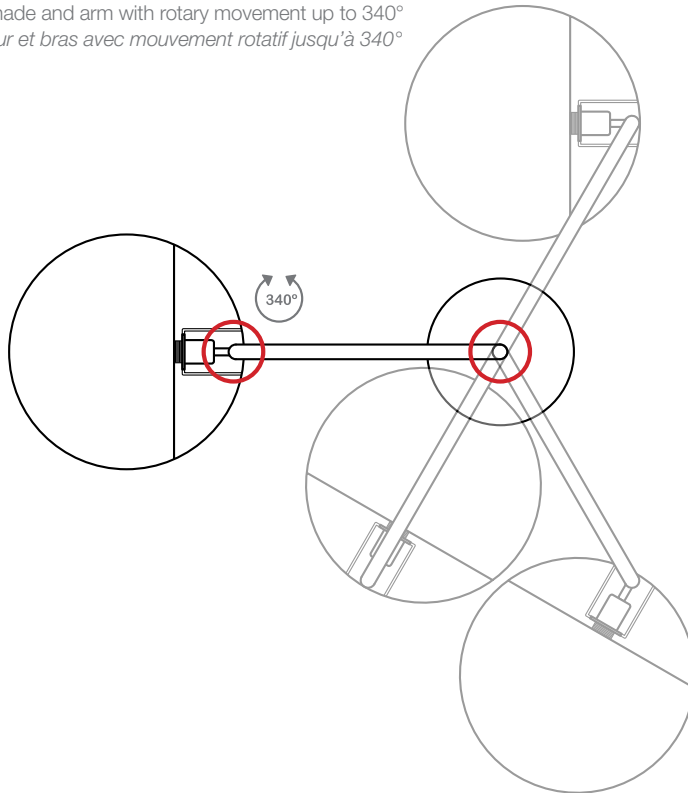

Les lampes de la collection Matrix avec leurs bras articulés qui s'étendent pour former un angle droit parfait, s'adaptent très bien à n'importe quel espace. La rotule permet la rotation horizontale de l'abat-jour pour le rapprocher ou l'éloigner selon les besoins.

 E-27 LED 12W not included

Opciones de personalización: Longitud de cable y regulación opcional

Personalisation options: Extra cable length and optional regulation

Options de personnalisation : Longueur de câble supplémentaire et contrôle de l'éclairage en option

luxcambra

Matrix Lámpara de sobremesa y de pie / Table and floor lamp / *Lampe à poser et lampadaire*
 Ficha técnica / Data sheet / *Fiche technique*

Pantalla y brazo con movimiento giratorio de hasta 340°
 Lampshade and arm with rotary movement up to 340°
Abat-jour et bras avec mouvement rotatif jusqu'à 340°