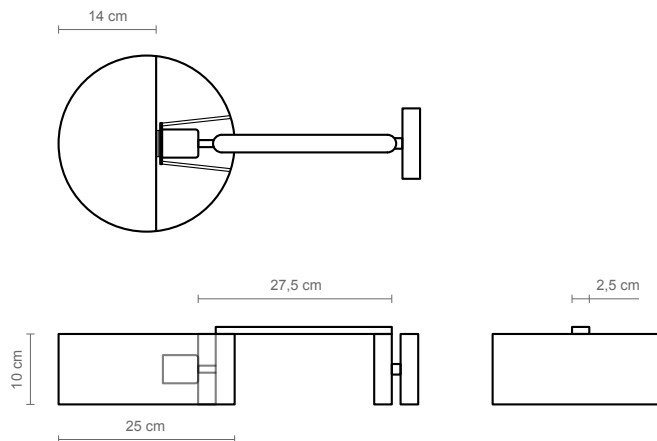

Matrix Applique / Wall lamp / Applique
Ficha técnica / Data sheet / Fiche technique

Estructura Hierro
Structure Iron
Structure Fer

Acabados Negro texturado RAL 9005
Blanco mate texturado RAL 9016
Finishes Textured black RAL 9005
Textured matt white RAL 9016
Finitions Noir texturé RAL 9005
Blanc mat texturé RAL 9016

Pantalla Cotonet u osaka
Lampshade Cotonet or osaka
Abat-jour Cotonet ou osaka*

Interruptor No
Switch No
Interrupteur Non

E-27 LED 12W not included

Opciones de personalización: Acabados especiales, interruptor opcional i versión enchufable con interruptor en el cable

Personalisation options: Special finishes, optional switch and plug-in version with switch in the cable
Options de personnalisation : Finitions spéciales, interrupteur en option et version enchufable avec interrupteur dans le câble

BIM/3D files luxcambra.com/3D
(3ds, dwg, 3dm, skp, rfa)

	ESTRUCTURA STRUCTURE STRUCTURE	PANTALLA LAMP SHADE ABAT-JOUR
2602	Blanco RAL 9016 White RAL 9016 | Blanc RAL 9016	Osaka Osaka | Osaka
2603	Blanco RAL 9016 White RAL 9016 | Blanc RAL 9016	Cotonet blanco White cotonet | Cotonet blanc
2606	Blanco RAL 9016 White RAL 9016 | Blanc RAL 9016	Cotonet sand Sand cotonet | Cotonet sand
2607	Negro RAL 9005 Black RAL 9005 | Noir RAL 9005	Osaka Osaka | Osaka
2608	Negro RAL 9005 Black RAL 9005 | Noir RAL 9005	Cotonet blanco White cotonet | Cotonet blanc
2611	Negro RAL 9005 Black RAL 9005 | Noir RAL 9005	Cotonet sand Sand cotonet | Cotonet sand

luxcambra