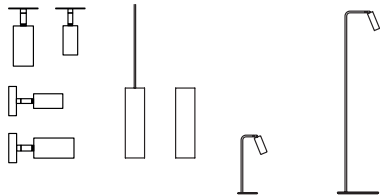

# Kea

Luxcambra Team 2018

La intención de esta colección es crear un producto de máxima simplicidad representada con un cuerpo cilíndrico suspendido con una luz directa hacia abajo perfecta.

The intention of this collection is to create a product of maximum simplicity represented by a cylindrical body diffusing the perfect direct downward LED light.

*L'intention de cette collection est de créer un produit d'une simplicité maximale, représentée par un corps cylindrique diffusant une lumière LED directe parfaite.*

Familia / Family / Famille

---

**luxcambra**