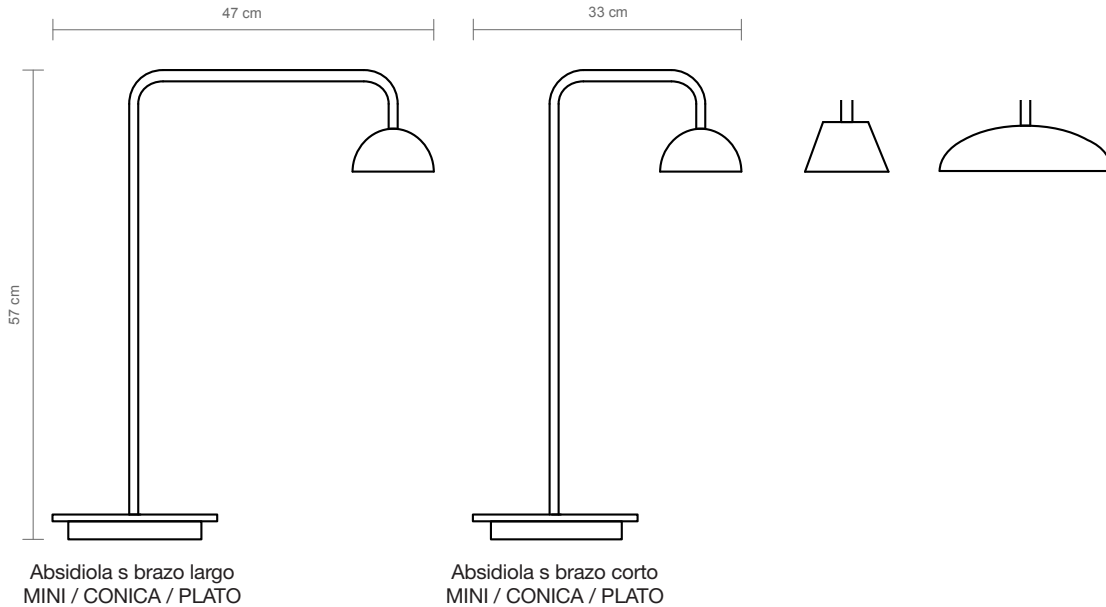

Familia / Family / Famille

**luxcambra**

Alcalde de Móstoles, 50 - 08025 Barcelona (Spain) - T. +34 934 36 59 53 - lux@luxcambra.com - www.luxcambra.com

**Absidiola** Lámpara de sobremesa con brazo / Table lamp with arm / *lampe à poser avec bras*  
 Ficha técnica / Data sheet / *Fiche technique*

Lámpara de sobremesa especialmente diseñada para espacios de trabajo con dos longitudes de brazo.

Table lamp specially designed for workspaces with two arm lengths.

*Lampe à poser spécialement conçue pour les espaces de travail avec deux longueurs de bras.*

			ESTRUCTURA STRUCTURE STRUCTURE	PANTALLA LAMP SHADE ABAT-JOUR			
4787	4791	4789	4786	4790	4788	● Negro RAL 9005 Black RAL 9005 <i>Noir RAL 9005</i>	● Cerámica en terracota natural o esmaltada * Ceramic in natural terracotta or glazed <i>Céramique en terre cuite naturelle ou émaillée</i>
4759			4758			● Negro RAL 9005 Black RAL 9005 <i>Noir RAL 9005</i>	■ Alabastro (sólo disp. para la pantalla MINI) Alabaster (only available for MINI lampshade) <i>Albâtre (disp. uniqu. pour l'abat-jour MINI)</i>
4997	5003	5001	4996	5002	5000	● Blanco RAL 9002 White RAL 9002 <i>Blanc RAL 9002</i>	● Cerámica en terracota natural o esmaltada * Ceramic in natural terracotta or glazed <i>Céramique en terre cuite naturelle ou émaillée</i>
4999			4998			● Blanco RAL 9002 White RAL 9002 <i>Blanc RAL 9002</i>	■ Alabastro (sólo disp. para la pantalla MINI) Alabaster (only available for MINI lampshade) <i>Albâtre (disponible uniquement pour l'abat-jour MINI)</i>