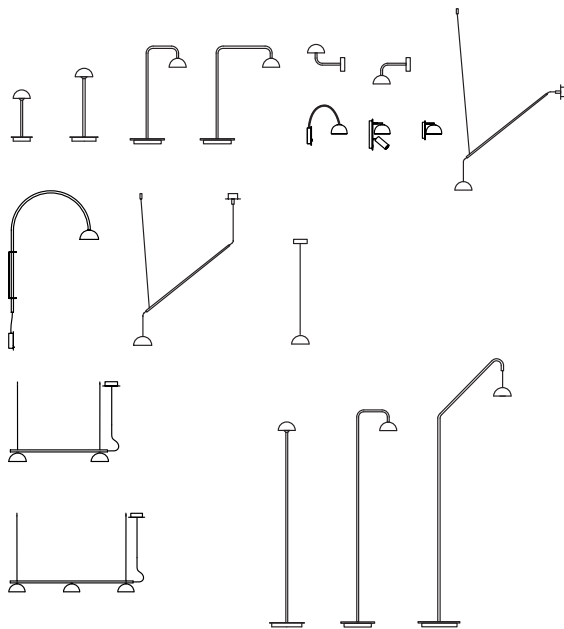

The possibility of combining different lampshades of small ceramic lampshades with a wide palette of ceramic colors gives character to the family and allows for unique results.

We have also taken advantage of the special qualities of alabaster and incorporated it into the collection, offering the mini lampshades in this fantastic material as well. We remain faithful to the use of natural and locally sourced materials.

Absidiola élargit la col·lecció Absis en s'expressant de manera única i en explorant de novelles formes d'il·luminació. Elle évolue en différentes typologies de produits qui s'adaptent à tout espace grâce à un système de réglage singulier. Appliques murales et suspensions individuelles ou réglables à bras long, lampes sur pied et lampes de table, c'est une collection vaste aux formes simples et minimalistes qui brillent d'une âme propre et interagissent avec l'espace en lui apportant de la personnalité.

La possibilitat de combinar les diferents formes d'abat-jour en ceràmica de petites dimensions amb una gran paleta de colors ceràmics dona caràcter a la família i permet d'obtenir resultats únics.

Nous avons également exploité les qualités spéciales de l'albâtre et l'avons incorporé à la collection en proposant également les mini-abat-jour dans ce matériau fantastique. Nous restons fidèles à l'utilisation de matériaux d'origine naturelle et locaux.

Familia / Family / Famille

luxcambra

Alcalde de Móstoles, 50 - 08025 Barcelona (Spain) - T. +34 934 36 59 53 - lux@luxcambra.com - www.luxcambra.com