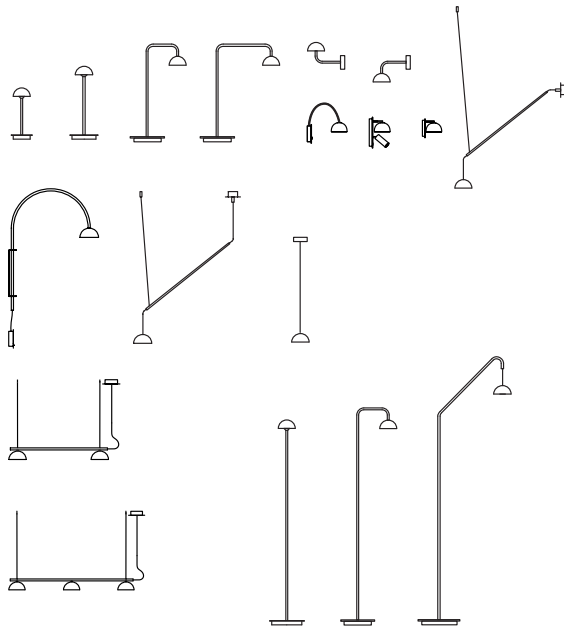

We have also taken advantage of the special qualities of alabaster and incorporated it into the collection, offering the mini lampshades in this fantastic material as well. We remain faithful to the use of natural and locally sourced materials.

Absidiola élargit la collection Absis en s'exprimant de manière unique et en explorant de nouvelles formes d'éclairage. Elle évolue en différentes typologies de produits qui s'adaptent à tout espace grâce à un système de réglage singulier. Appliques murales et suspensions individuelles ou réglables à bras long, lampes sur pied et lampes de table, c'est une collection vaste aux formes simples et minimalistes qui brillent d'une âme propre et interagissent avec l'espace en lui apportant de la personnalité.

La possibilité de combiner les différentes formes d'abat-jour en céramique de petites dimensions avec une large palette de couleurs céramiques donne du caractère à la famille et permet d'obtenir des résultats uniques.

Nous avons également exploité les qualités spéciales de l'albâtre et l'avons incorporé à la collection en proposant également les mini-abat-jour dans ce matériau fantastique. Nous restons fidèles à l'utilisation de matériaux d'origine naturelle et locaux.

Familia / Family / Famille

luxcambra

Alcalde de Móstoles, 50 - 08025 Barcelona (Spain) - T. +34 934 36 59 53 - lux@luxcambra.com - www.luxcambra.com