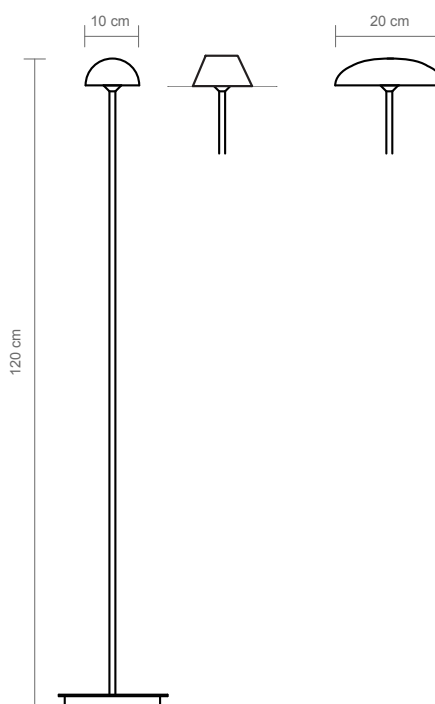

Absidiola Lámpara de pie / Floor lamp / *Lampadaire*

Ficha técnica / Data sheet / *Fiche technique*

Estructura Hierro
Structure Iron
Structure Fer

Acabados Negro texturado RAL 9005
Blanco roto texturado RAL 9002
Finishes Black textured RAL 9005
Off-white textured RAL 9002
Finitions Noir texturé RAL 9005
Blanc cassé texturé RAL 9002

Pantalla Cerámica artesanal* o alabastro
Lampshade Handmade ceramic or alabaster
Abat-jour Céramique artisanale ou albâtre

Cable PVC negro
Cable Black PVC
Câble PVC noir

BIM/3D files luxcambra.com/3D
(3ds, dwg, 3dm, skp, rfa)

PCB LED 4,2 W included
CRI>90 - 2.700 K - 420 lm

Opciones de personalización: Longitud de cable.
Regulación opcional.

Personalisation options: Extra cable length. Optional dimming.

Options de personnalisation : Longueur de câble.
Gradation optionnelle.

Absidiola p
MINI
CONICA
PLATO

	ESTRUCTURA STRUCTURE STRUCTURE	PANTALLA LAMP SHADE ABAT-JOUR
4792 5029 4793	● Negro RAL 9005 Black RAL 9005 Noir RAL 9005	Cerámica en terracota natural o esmaltada * Ceramic in natural terracotta or glazed Céramique en terre cuite naturelle ou émaillée
4760	● Negro RAL 9005 Black RAL 9005 Noir RAL 9005	■ Alabastro (sólo disponible para la pantalla MINI) Alabaster (only available for MINI lampshade) Albâtre (disponible uniquement pour l'abat-jour MINI)
4980 5030 4982	● Blanco RAL 9002 White RAL 9002 Blanc RAL 9002	Cerámica en terracota natural o esmaltada * Ceramic in natural terracotta or glazed Céramique en terre cuite naturelle ou émaillée
4981	● Blanco RAL 9002 White RAL 9002 Blanc RAL 9002	■ Alabastro (sólo disponible para la pantalla MINI) Alabaster (only available for MINI lampshade) Albâtre (disponible uniquement pour l'abat-jour MINI)

luxcambra