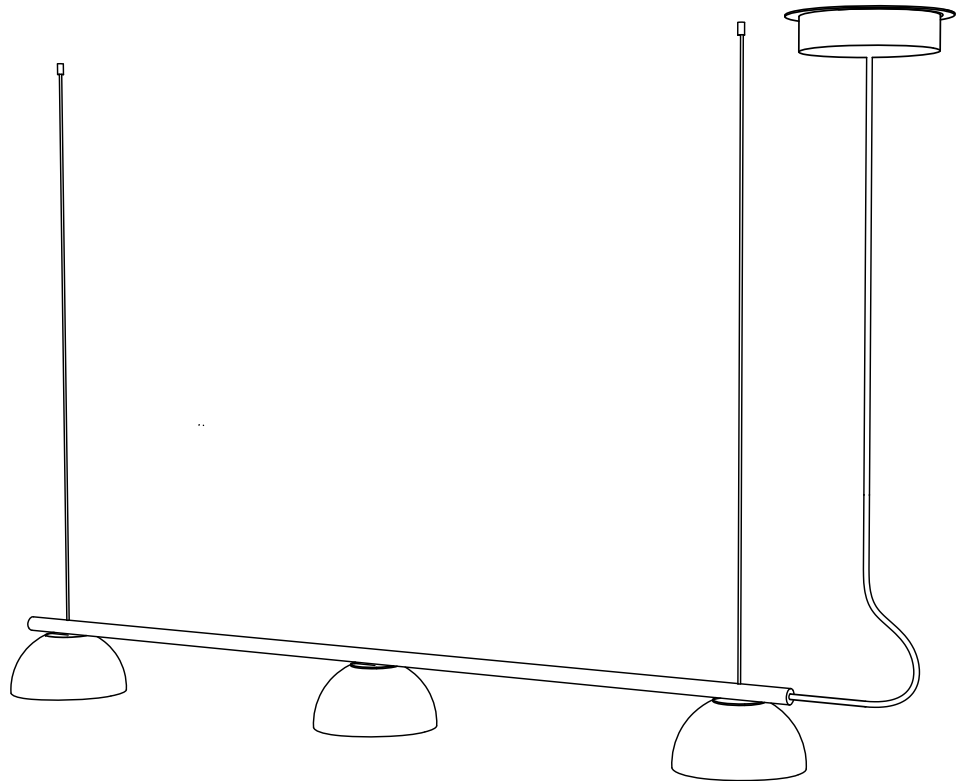

luxcambra

SINCE 1966

Absidiola

Lámpara de suspensió lineal Linear hanging lamp Lamp d'suspension linéaire

JORDI LLOPIS

PCB LED 4,2 W

Incluida
Included
Inclus

Absidiola c lineal 3 L

Absidiola c lineal 3

Absidiola c lineal 2

Cónica

Plato

Mini

luxcambra

SINCE 1966

Absidiola

Lámpara de suspensión lineal Linear hanging lamp Lamp d'suspension linéaire

JORDI LLOPIS

PCB LED 4,2 W

Incluida
Included
Inclus

luxcambra

SINCE 1966

Absidiola

Lámpara de suspensió lineal Linear hanging lamp Lamp d'suspension linéaire