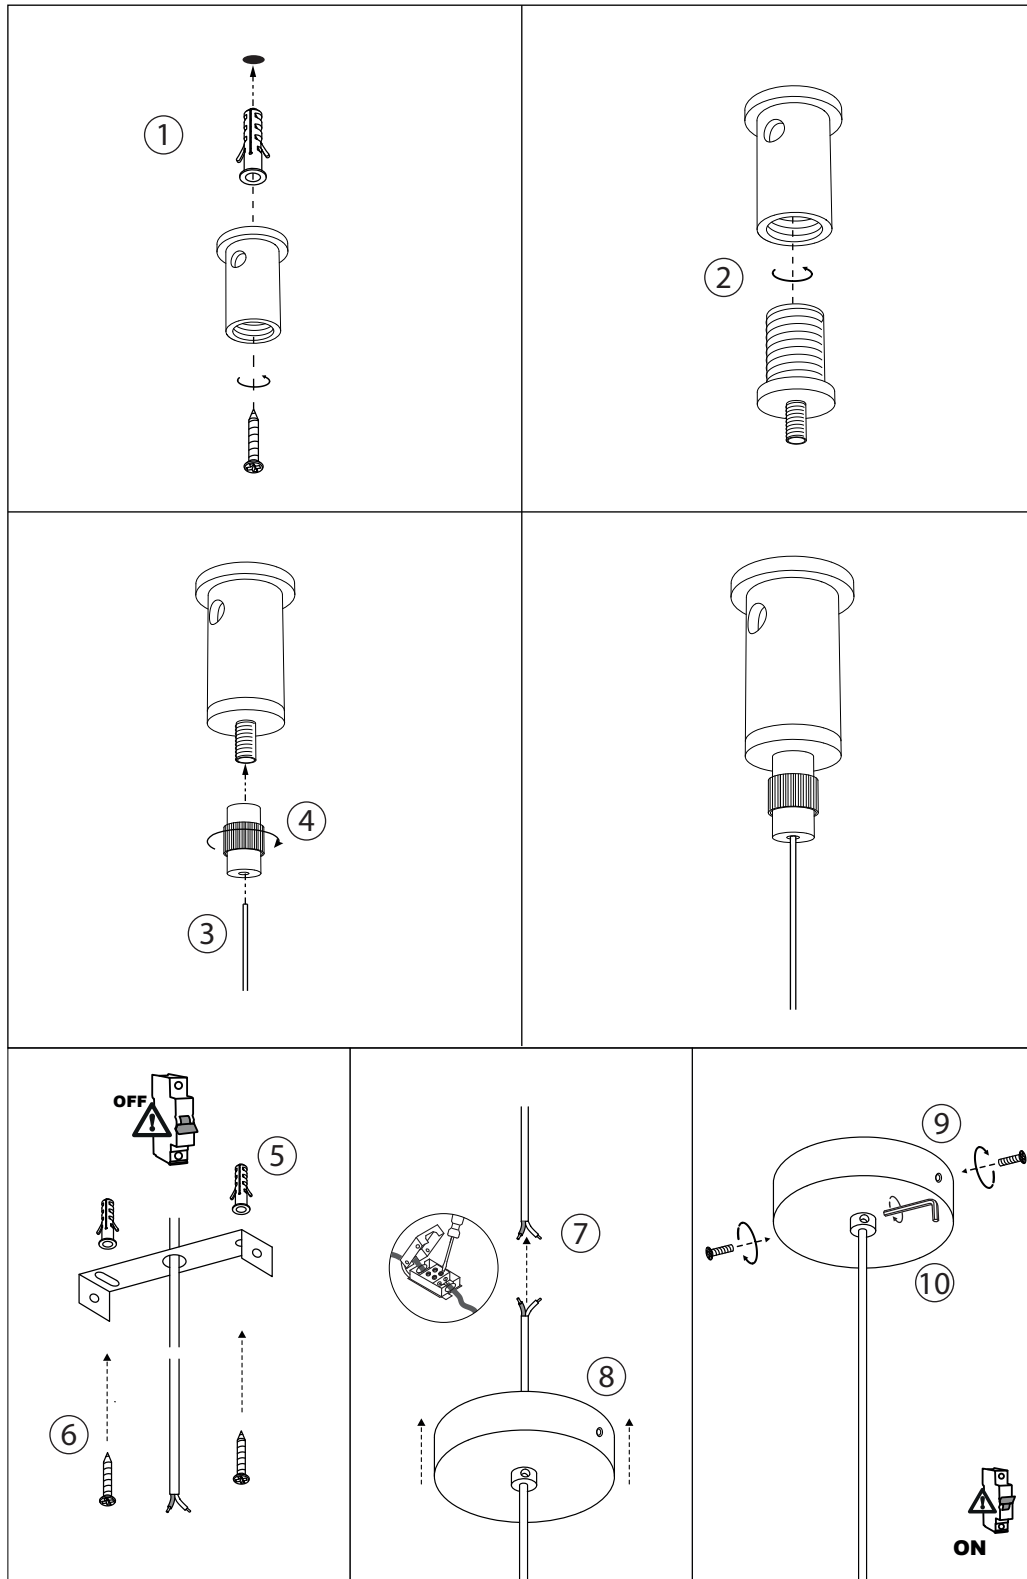

luxcambra

SINCE 1966

Absidiola

Lámpara de suspensió lineal Linear hanging lamp Lamp d'suspension linéaire

JORDI LLOPIS

PCB LED 4,2 W

Incluida
Included
Inclus

Absidiola c lineal 3 L

Lámpara de suspensión lineal Linear hanging lamp Lamp d'suspension linéaire

JORDI LLOPIS

PCB LED 4,2 W

Incluida
Included
Inclus

luxcambra

SINCE 1966

Absidiola

Lámpara de suspensió lineal Linear hanging lamp Lamp d'suspension linéaire