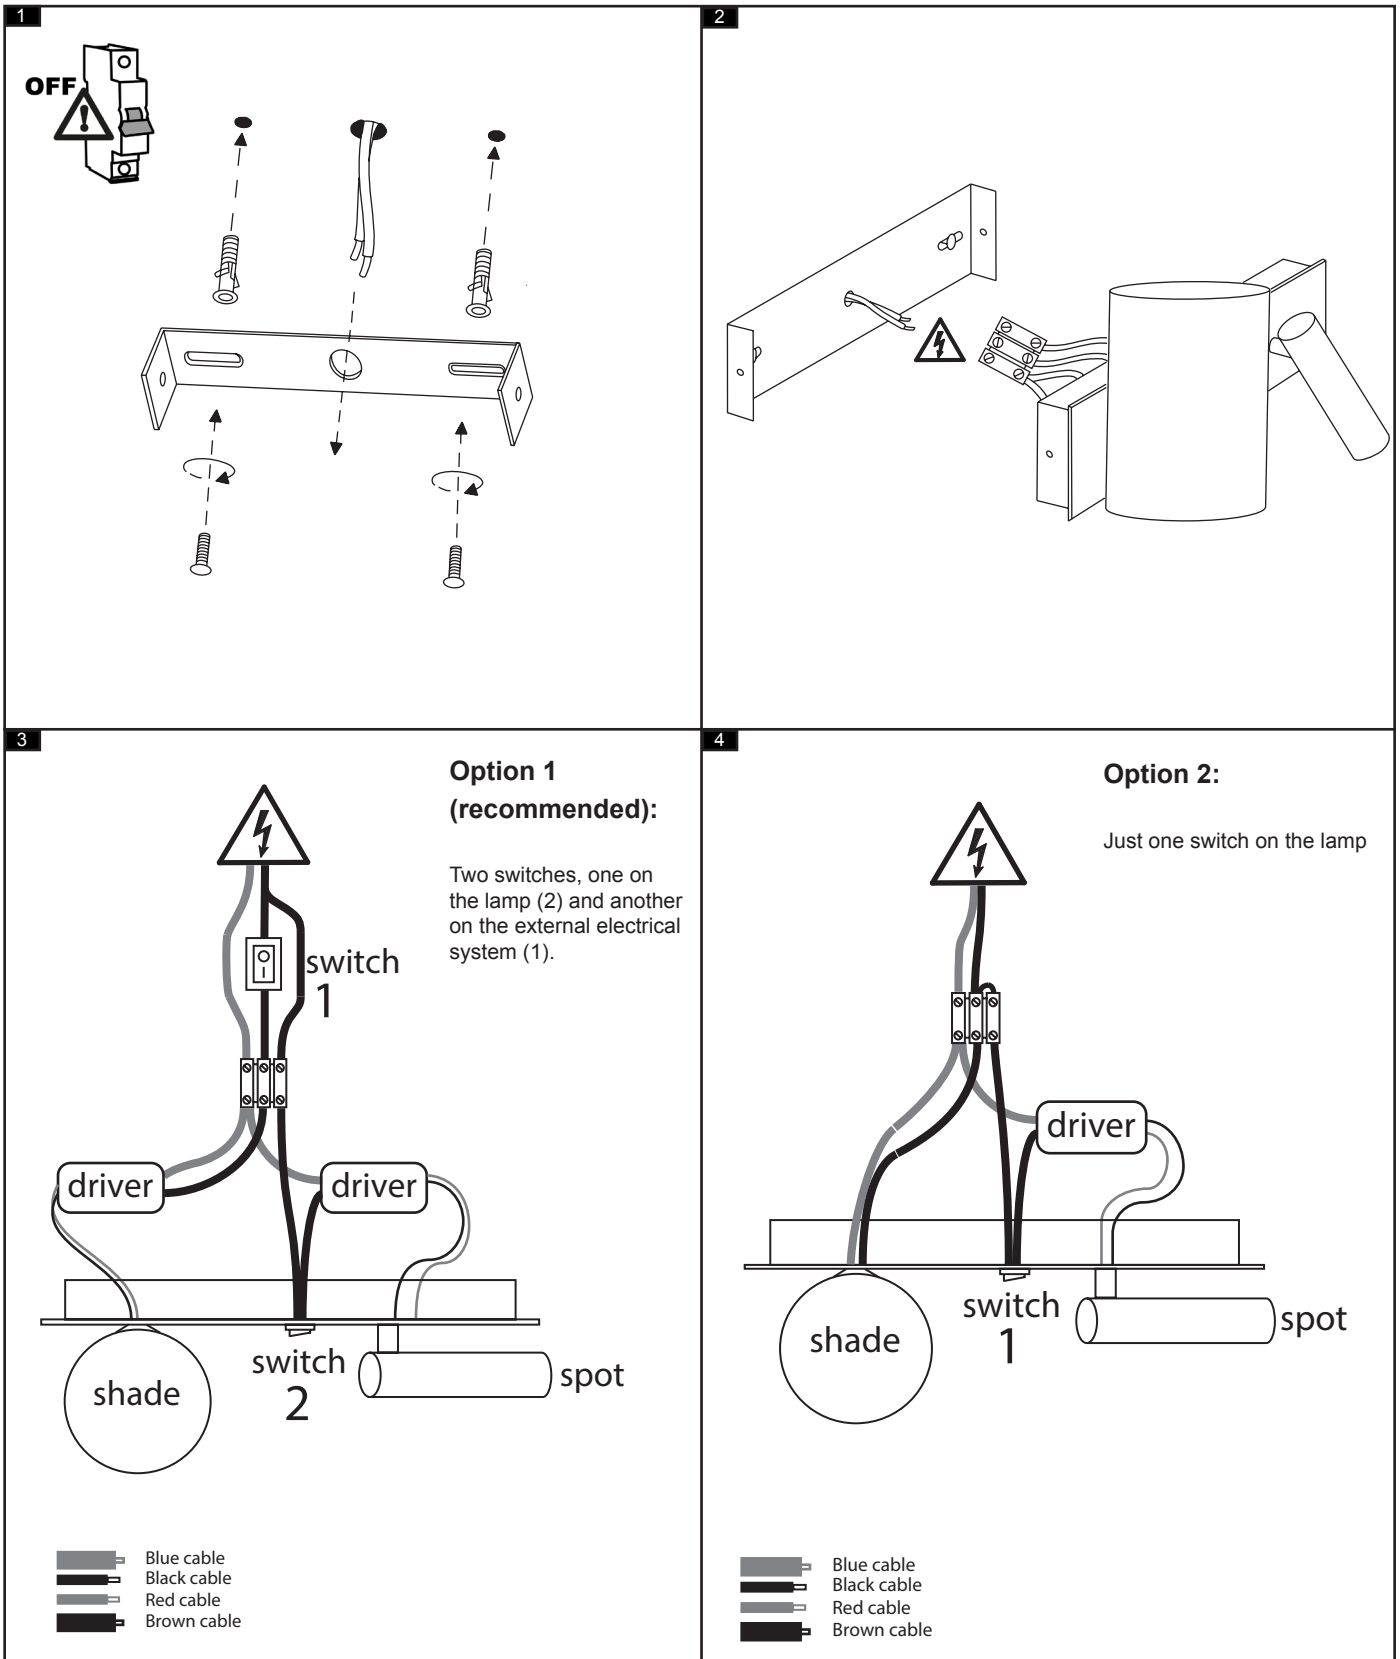

luxcambra

Torso a

Lámparas aplique Wall Lamps Applique

E-27 LED 12W

LED 2W
150 lm / 2.700K

Torso a

Lámparas aplique *Wall Lamps Applique*

Torso a

Lámparas aplique *Wall Lamps Applique*