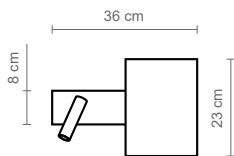

Torso

Referencias References Reference

ESTRUCTURA
STRUCTURE
STRUCTURE

PANTALLA
LAMP SHADE
ABAT-JOUR

2709	Blanco roto texturado RAL 9002 Off-white textured RAL 9002 | <i>Blanc cassé texturé RAL 9002</i>	Cotonet blanco White cotonet | <i>Cotonet blanco</i>
2710	Blanco roto texturado RAL 9002 Off-white textured RAL 9002 | <i>Blanc cassé texturé RAL 9002</i>	Cotonet sand <i>Cotonet Sand | Cotonet sable</i>
2711	Blanco roto texturado RAL 9002 Off-white textured RAL 9002 | <i>Blanc cassé texturé RAL 9002</i>	Cotonet gris frío Cold grey cotonet | <i>Cotonet gris froid</i>
2712	Blanco roto texturado RAL 9002 Textured off-white RAL 9002 | <i>Blanc cassé texturé RAL 9002</i>	Raffia <i>Raffia | Raphia</i>
2713	Negro texturado RAL 9005 Textured black RAL 9005 | <i>Noir texturé RAL 9005</i>	Cotonet blanco White cotonet | <i>Cotonet blanco</i>
2714	Negro texturado RAL 9005 Textured black RAL 9005 | <i>Noir texturé RAL 9005</i>	Cotonet sand <i>Sand cotonet | Cotonet sable</i>
2715	Negro texturado RAL 9005 Textured black RAL 9005 | <i>Noir texturé RAL 9005</i>	Cotonet gris frío Cold grey cotonet | <i>Cotonet gris froid</i>
2716	Negro texturado RAL 9005 Textured black RAL 9005 | <i>Noir texturé RAL 9005</i>	Raffia <i>Raffia | Raphia</i>
2717	Terracota RAL design 050-40-50 Terracotta RAL design 050-40-50	Cotonet blanco White cotonet | <i>Cotonet blanc</i>
2718	Terracota RAL design 050-40-50 Terracotta RAL design 050-40-50	Cotonet sand <i>Sand cotonet | Cotonet sable</i>