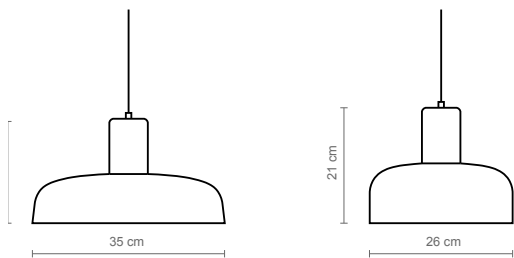

Miramar S

Miramar L