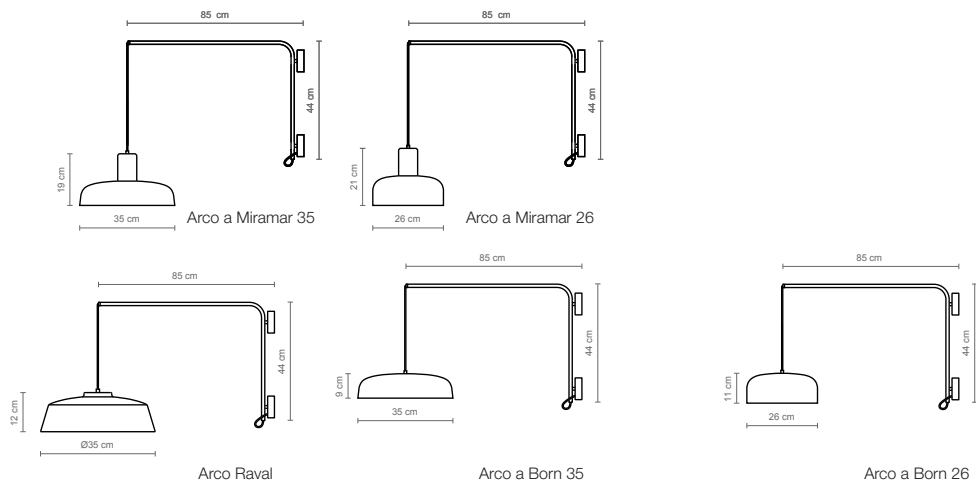

Características eléctricas Electrical characteristics Caractéristiques électriques

Arco Miramar E-27 LED 12W

Arco Raval E-27 globo LED 12W

Arco Born E-27 LED standard cúpula 6W

Medidas generales General Measures Mesures générales

- > Arco Miramar diámetro pantalla 26 o 35 cm, arco Raval diámetro pantalla 35 cm y arco Born diámetro pantalla 26 o 35 cm
- > *Miramar arch with 26 or 35 cm screen diameter, Raval arch with 35 cm screen diameter and Born arch with 26 or 35 cm screen diameter.*
- > Arche Miramar avec un diamètre d'écran de 26 ou 35 cm, arche Raval avec un diamètre d'écran de 35 cm et arche Born avec un diamètre d'écran de 26 ou 35 cm.

Embalaje Packaging Emballage

- > 1 caja
- > *1 box*
- > 1 carton

36 x 36 x 96 cm / 0,12 m3
14.17" x 14.17" x 37.80" / 4.3 ft3

Peso Weight Poids

1,5 kg
3.3 lb

Mantenimiento Maintenance Entretien

- > Limpiar con tela suave ligeramente humedecida con agua. No utilizar detergentes, amoníaco o productos abrasivos.
- > *Wipe with a clean soft cloth slightly dampened with water. Do not use ammonia, solvents or abrasive cleaning products.*
- > Nettoyage avec un tissu doux légèrement humidifié avec de l'eau. Ne pas utiliser d'ammoniaque, solvants ou autres substances abrasives d'entretien.

Uso Use Usage

- > Interior
- > *Indoor*
- > Intérieur

Referencias References Reference

					ESTRUCTURA STRUCTURE STRUCTURE	PANTALLA LAMP SHADE ABAT-JOUR	CABLE CABLE CÂBLE
2800	2803	2806	2810	2814	● Blanco roto texturado Textured off-white <i>Blanc cassé texturé</i>	● Blanco roto texturado Textured off-white <i>Blanc cassé texturé</i>	PVC negro Black PVC <i>PVC noir</i>
2801	2804	2807	2811	2815	● Negro texturado Textured black <i>Noir texturé</i>	● Negro texturado Textured black <i>Noir texturé</i>	PVC negro Black PVC <i>PVC noir</i>
2802	2805	2808	2812		● Negro texturado Textured black <i>Noir texturé</i>	● Aluminio pulido brillante Polished aluminium <i>Aluminium poli brillant</i>	PVC negro Black PVC <i>PVC noir</i>