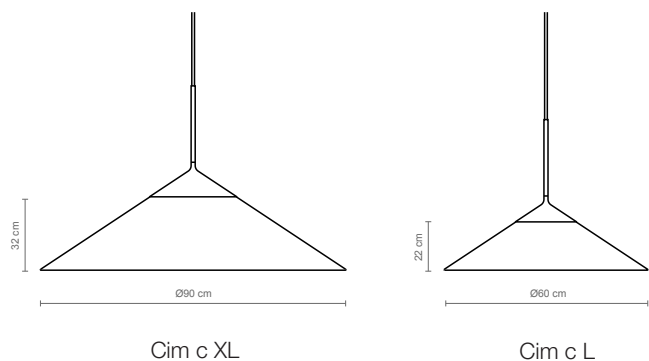

Normas Standards Normes

- > Clase 1 – IP20
- > *Class 1 – IP20*
- > Classe 1 – IP20

Uso Use Usage

- > Interior
- > *Indoor*
- > Intérieur

Croquis Sketch Croquis

Referencias References Reference

		ESTRUCTURA STRUCTURE STRUCTURE	PANTALLA LAMP SHADE ABAT-JOUR	CABLE CABLE CÂBLE
1681	1685	Blanco roto texturado RAL 9002 Textured off-white RAL 9002 Blanc cassé texturé RAL 9002	Cotonet sand Sand cotonet Cotonet sable	Algodón negro Black cotton Coton noir
1682	1686	Blanco roto texturado RAL 9002 Textured off-white RAL 9002 Blanc cassé texturé RAL 9002	Cotonet negro Black cotonet Cotonet noir	Algodón negro Black cotton Coton noir
1683	1687	Negro texturado RAL 9005 Textured black RAL 9005 Noir texturé RAL 9005	Cotonet sand Sand cotonet Cotonet sable	Algodón negro Black cotton Coton noir
1684	1688	Negro texturado RAL 9005 Textured black RAL 9005 Noir texturé RAL 9005	Cotonet negro Black cotonet Cotonet noir	Algodón negro Black cotton Coton noir