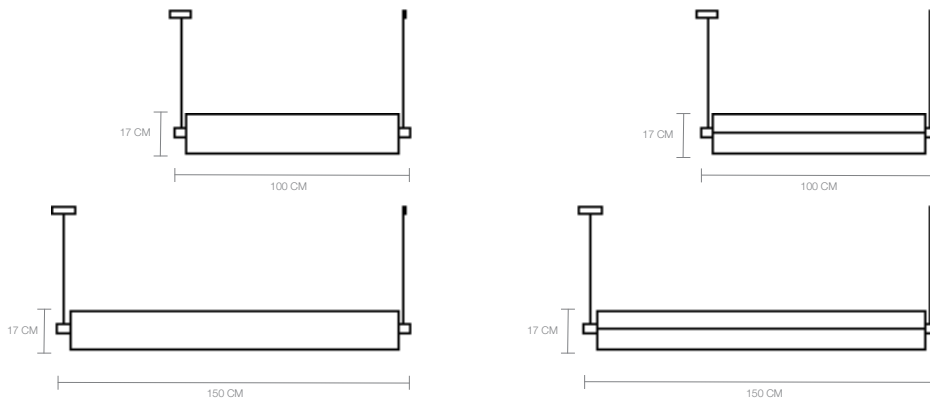

Referencias References Reference

FLORÓN
CEILING SUPPORT
SUPPORT PLAFOND

PANTALLA
LAMP SHADE
ABAT-JOUR

CABLE
CABLE
CÂBLE

1672	1713	● Negro texturado RAL 9005 Textured black RAL 9005 Noir texturé RAL 9005	■ Pergamino blanco White parchment Parchemin blanc	PVC negro Black PVC PVC noir
1673	1714	● Negro texturado RAL 9005 Textured black RAL 9005 Noir texturé RAL 9005	■ Pergamino beige Beige parchment Parchemin beige	PVC negro Black PVC PVC noir
4314	4315	● Negro texturado RAL 9005 Textured black RAL 9005 Noir texturé RAL 9005	■ Pergamino blanco y cotonet gris frío White parchment and cold grey cotonet Parchemin blanc et cotonet gris froid	PVC negro Black PVC PVC noir