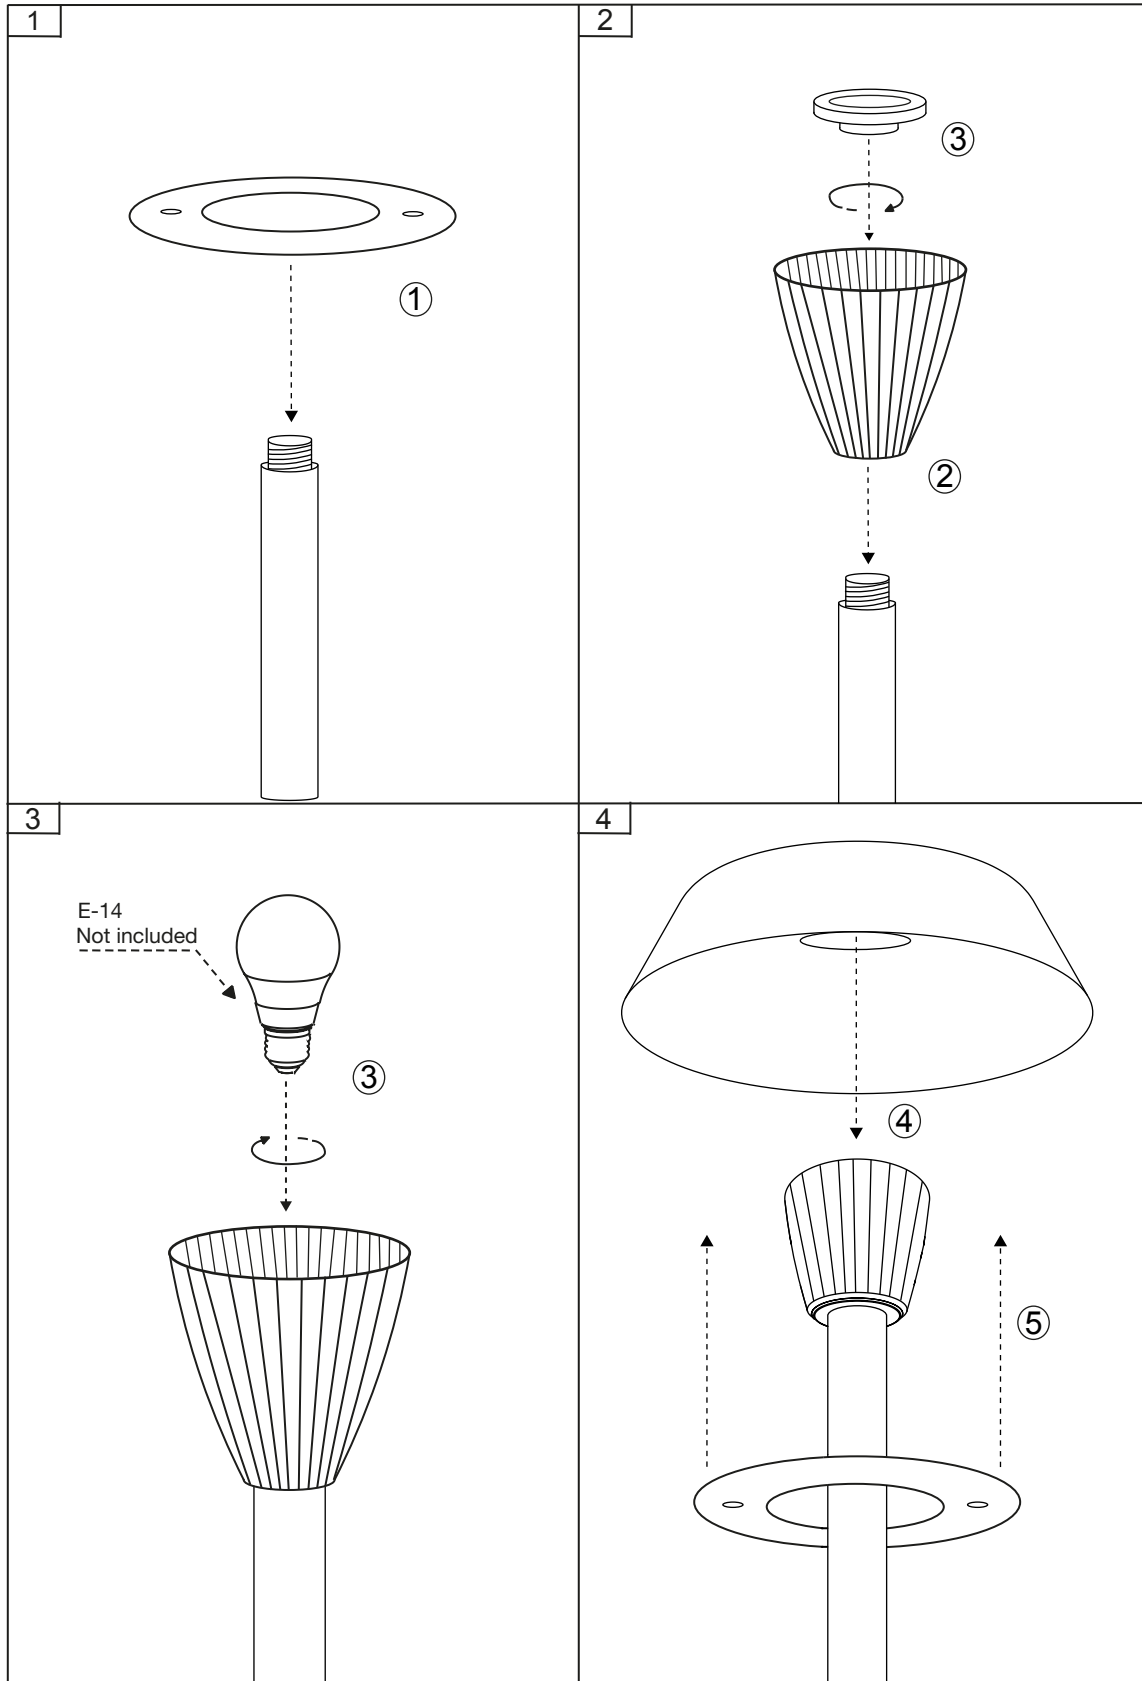

luxcambra

SINCE 1966

Sarria s

Lámpara de sobremesa *Table lamp* Lampe à poser

XAVIER SOLÉ 2022

E-14 LED 8W spherical

No incluida
Not included
Non inclus

Sarria s

Lámpara de sobremesa *Table lamp* Lampe à poser

XAVIER SOLÉ 2022

luxcambra

SINCE 1966

Sarria s

Lámpara de sobremesa *Table lamp* Lampe à poser

XAVIER SOLÉ 2022