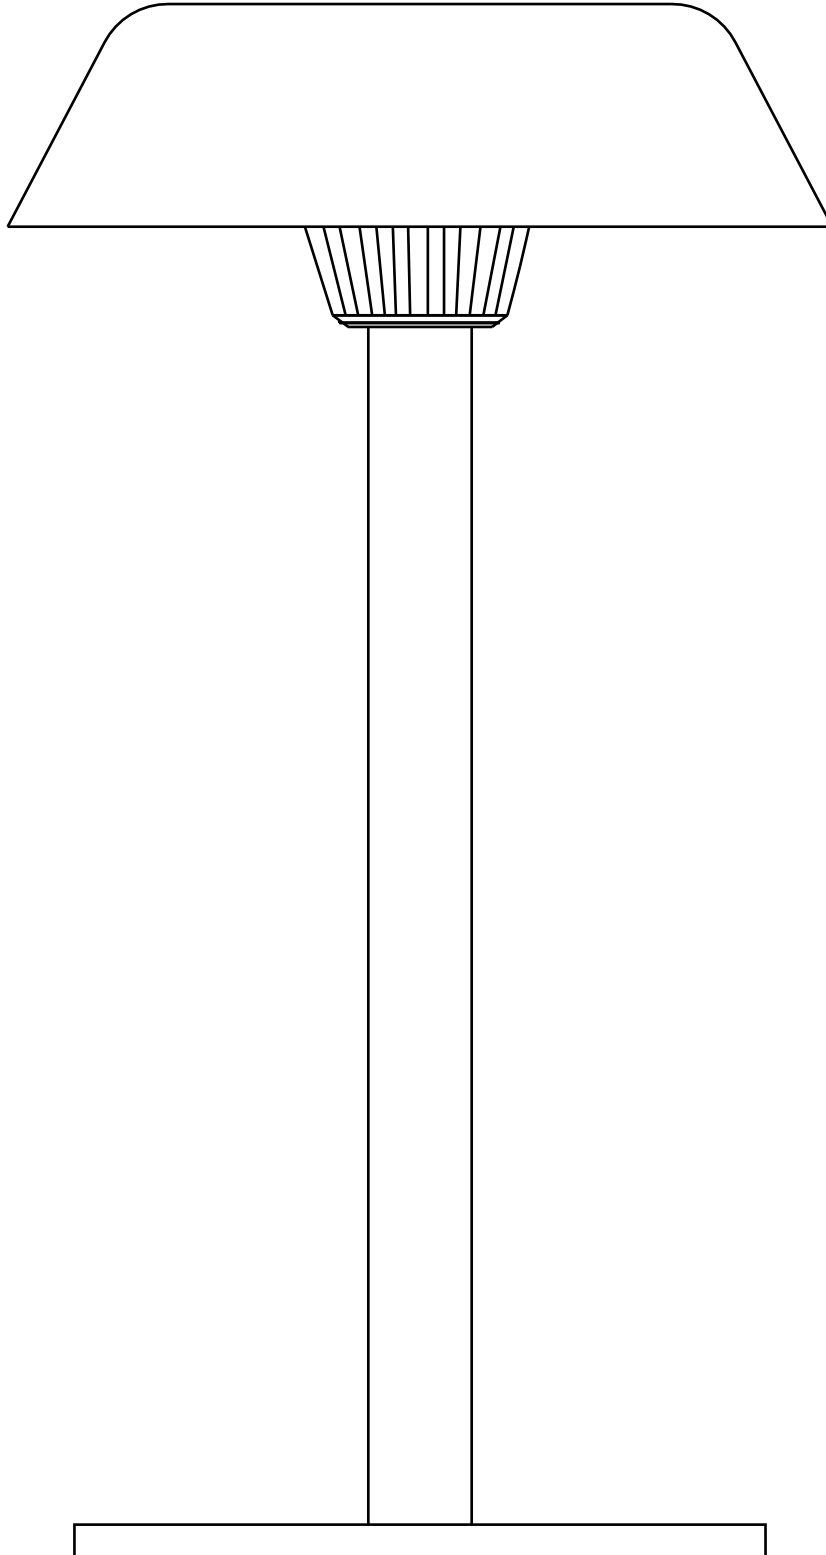

luxcambra

SINCE 1966

Sarria s

Lámpara de sobremesa *Table lamp* Lampe à poser

XAVIER SOLÉ 2022

E-14 LED 8W spherical

No incluida
Not included
Non inclus

Sarria s

Lámpara de sobremesa *Table lamp* Lampe à poser

XAVIER SOLÉ 2022

luxcambra

SINCE 1966

Sarria s

Lámpara de sobremesa *Table lamp* Lampe à poser

XAVIER SOLÉ 2022