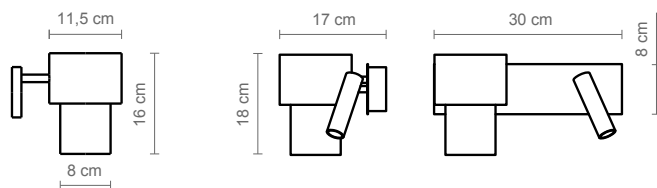

Croquis *Sketch* Croquis

Kan a

Kan a lector