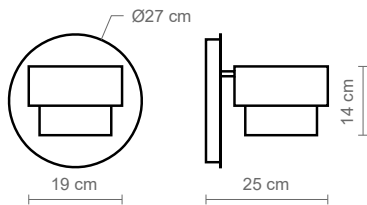

Kan a XL

Referencias References Reference

ESTRUCTURA
STRUCTURE
STRUCTURE

PANTALLA
LAMP SHADE
ABAT-JOUR

2680	Blanco roto texturado RAL 9002 Off-white textured RAL 9002 | <i>Blanc cassé texturé RAL 9002</i>	Cottonet blanco White cottonet | <i>Cotonet blanco</i>
2681	Blanco roto texturado RAL 9002 Off-white textured RAL 9002 | <i>Blanc cassé texturé RAL 9002</i>	Cottonet sand Cottonet Sand | <i>Cotonet sable</i>
2682	Blanco roto texturado RAL 9002 Off-white textured RAL 9002 | <i>Blanc cassé texturé RAL 9002</i>	Cottonet gris frío Cold grey cottonet | <i>Cotonet gris froid</i>
2683	Blanco roto texturado RAL 9002 Textured off-white RAL 9002 | <i>Blanc cassé texturé RAL 9002</i>	Raffia Raffia | <i>Raphia</i>
2684	Negro texturado RAL 9005 Textured black RAL 9005 | <i>Noir texturé RAL 9005</i>	Cottonet blanco White cottonet | <i>Cotonet blanco</i>
2685	Negro texturado RAL 9005 Textured black RAL 9005 | <i>Noir texturé RAL 9005</i>	Cottonet sand Sand cottonet | <i>Cotonet sable</i>
2686	Negro texturado RAL 9005 Textured black RAL 9005 | <i>Noir texturé RAL 9005</i>	Cottonet gris frío Cold grey cottonet | <i>Cotonet gris froid</i>
2687	Negro texturado RAL 9005 Textured black RAL 9005 | <i>Noir texturé RAL 9005</i>	Raffia Raffia | <i>Raphia</i>
2688	Terracota RAL design 050-40-50 Terracotta RAL design 050-40-50	Cottonet blanco White cottonet | <i>Cotonet blanc</i>
2689	Terracota RAL design 050-40-50 Terracotta RAL design 050-40-50	Cottonet sand Sand cottonet | <i>Cotonet sable</i>
2690	Dorado satinado Satin gold | <i>Doré satiné</i>	Cottonet blanco White cottonet | <i>Cotonet blanc</i>
2691	Dorado satinado Satin gold | <i>Doré satiné</i>	Cottonet sand Sand cottonet | <i>Cotonet sable</i>
2692	Dorado satinado Satin gold | <i>Doré satiné</i>	Raffia Raffia | <i>Raphia</i>