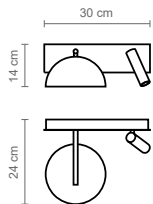

- > Diámetro de la pantalla 17 cm. Altura total 33 cm
- > *Screen diameter 17 cm. Total height 33 cm*
- > Diamètre de l'abat-jour 17 cm. Hauteur totale 33 cm

Embalaje Packaging Emballage

- > 1 caja
- > 1 box
- > 1 carton

43 x 43 x 27 cm / 0,05 m³
16.9" 16.9" 10.6" / 0,1 ft³

Peso Weight Poids

2 kg
4.4 lb

Mantenimiento Maintenance Entretien

- > Limpiar con tela suave ligeramente humedecida con agua. No utilizar detergentes, amoníaco o productos abrasivos.
- > *Wipe with a clean soft cloth slightly dampened with water. Do not use ammonia, solvents or abrasive cleaning products.*
- > Nettoyage avec un tissu doux légèrement humidifié avec de l'eau. Ne pas utiliser d'ammoniaque, solvants ou autres substances abrasives d'entretien.

Normas Standards Normes

- > Clase 1 - IP20
- > *Class 1 - IP20*
- > Classe - IP20

Uso Use Usage

- > Interior
- > *Indoor*
- > Intérieur

Absis a lector vertical

Absis a lector horizontal

Referencias References Reference