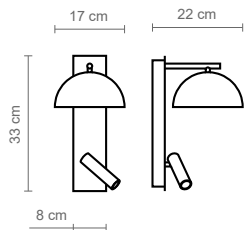

Absis a lector vertical