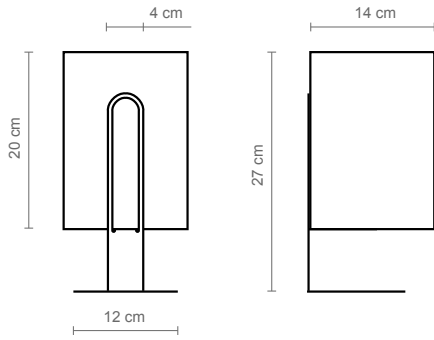

Referencias References Reference

ESTRUCTURA STRUCTURE STRUCTURE			PANTALLA LAMP SHADE ABAT-JOUR		
3242	● Blanco RAL 9002 | White RAL 9002 | Blanc 9002		■ Cotonet blanco | White cotonet | Cotonet blanc		
3243	● Blanco RAL 9002 | White RAL 9002 | Blanc 9002		■ Cotonet sand | Sand Cotonet | Cotonet sand		
3244	● Blanco RAL 9002 | White RAL 9002 | Blanc 9002		■ Cotonet gris frío | Cold gray cotonet | Cotonet gris froid		
3245	● Blanco RAL 9002 | White RAL 9002 | Blanc 9002		■ Cot. arena osc. | Dark sand cot. | Cot. sable foncé		
3246	● Blanco RAL 9002 | White RAL 9002 | Blanc 9002		■ Cotonet siena | Sienna cotonet | Cotonet sienne		
3247	● Negro RAL 9005 | Black RAL 9005 | Noir 9005		■ Cotonet blanco | White cotonet | Cotonet blanc		
3248	● Negro RAL 9005 | Black RAL 9005 | Noir 9005		■ Cotonet sand | Sand Cotonet | Cotonet sand		
3249	● Negro RAL 9005 | Black RAL 9005 | Noir 9005		■ Cotonet gris frío | Cold gray cotonet | Cotonet gris froid		
3250	● Negro RAL 9005 | Black RAL 9005 | Noir 9005		■ Cot. arena osc. | Dark sand cot. | Cot. sable foncé		
3251	● Negro RAL 9005 | Black RAL 9005 | Noir 9005		■ Cotonet siena | Sienna cotonet | Cotonet sienne		
3252	● Terracota RAL Design 050-40-50 | Terracotta		■ Cotonet blanco | White cotonet | Cotonet blanc		
3253	● Terracota RAL Design 050-40-50 | Terracotta		■ Cotonet sand | Sand Cotonet | Cotonet sand		
3254	● Terracota RAL Design 050-40-50 | Terracotta		■ Cotonet gris frío | Cold gray cotonet | Cotonet gris froid		
3255	● Terracota RAL Design 050-40-50 | Terracotta		■ Cot. arena osc. | Dark sand cot. | Cot. sable foncé		
3256	● Terracota RAL Design 050-40-50 | Terracotta		■ Cotonet siena | Sienna cotonet | Cotonet sienne