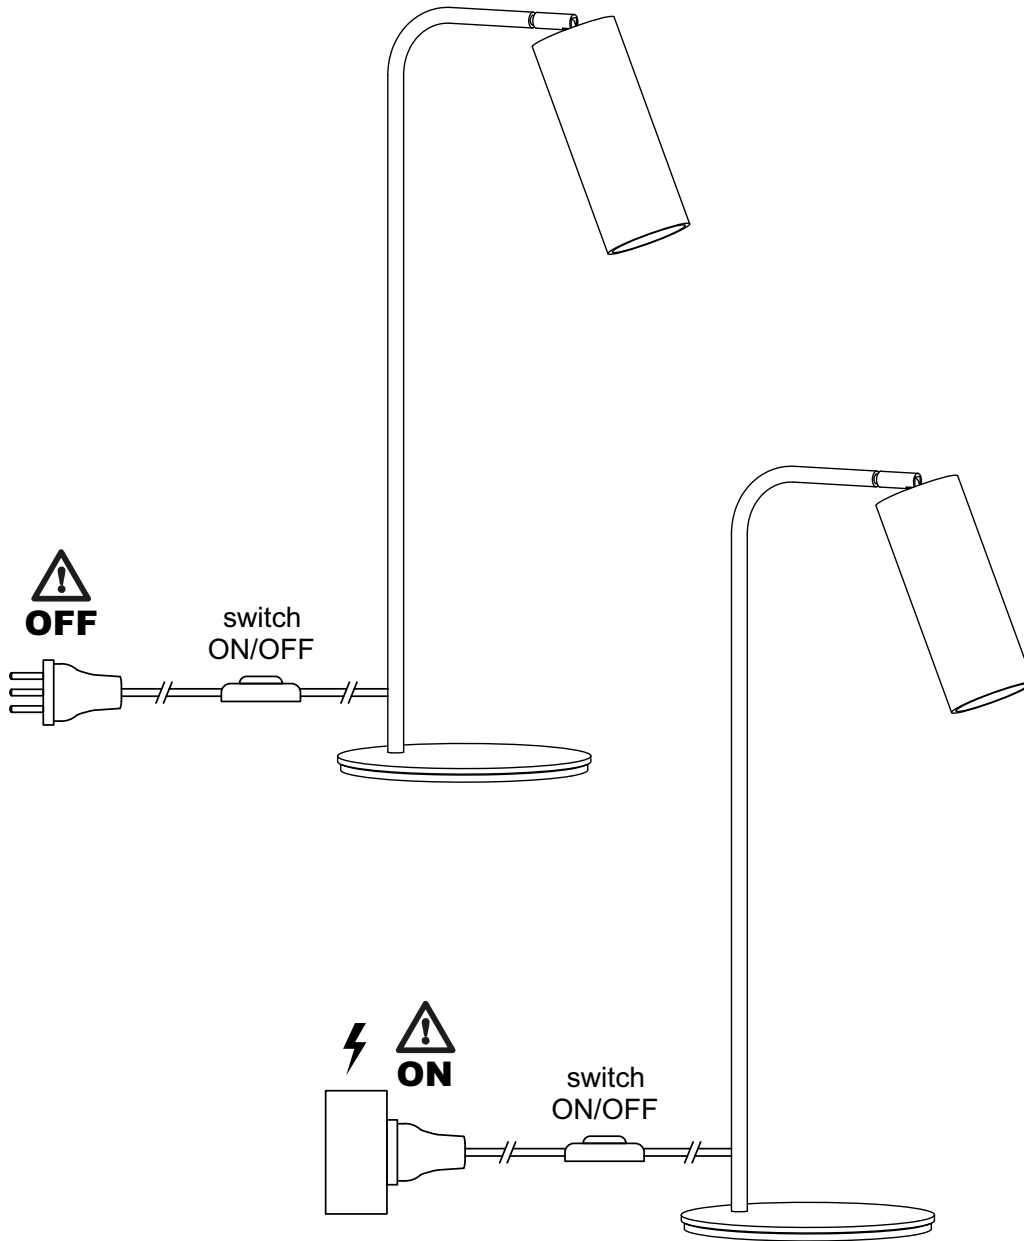

Kea s

Lámparas de Sobremesa *Table Lamps* Lampes à Poser

- 3188
- 3189
- 3190

 **A+**
GU-10 LED 8W

Kea s articulado / articulated / articulé

Lámparas de Sobremesa *Table Lamps* Lampes à Poser

3191

3192

3193

GU-10 LED 8W