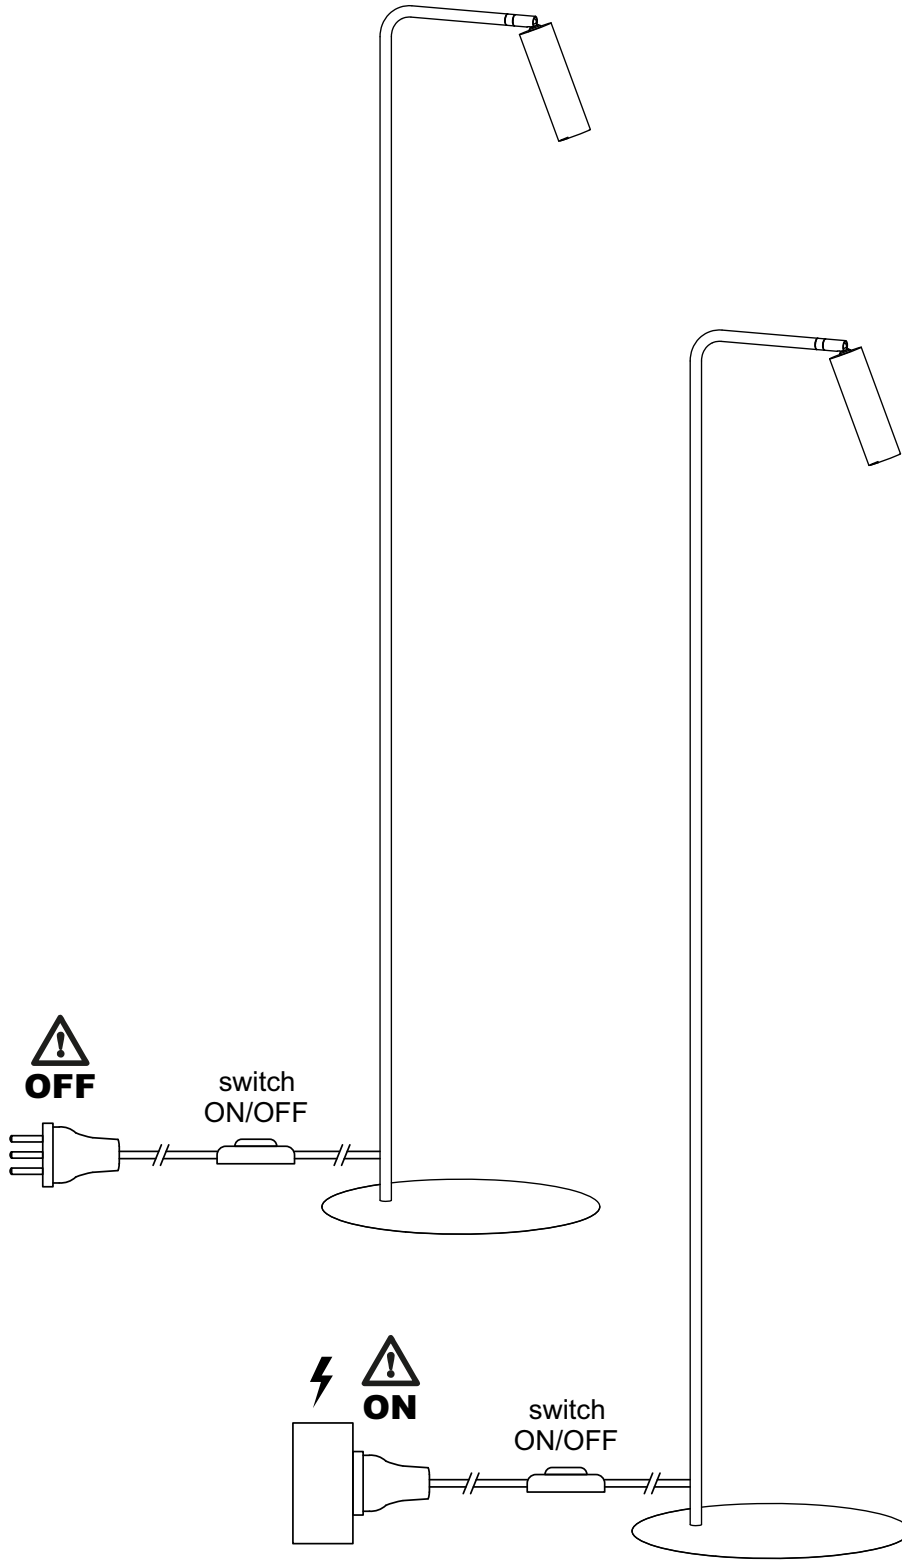

Kea p

Lámparas de Pie *Floor Lamps* Lampadaires

- 4220
- 4221
- 4222

 **A+**
GU-10 LED 8W

Kea p articulado / articulated / articulé

Lámparas de Pie *Floor Lamps* Lampadaires

4223

4224

4225

GU-10 LED 8W