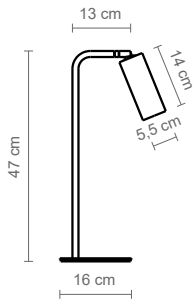

Referencias *References* Reference

	ESTRUCTURA STRUCTURE STRUCTURE	FOCO SPOT SPOT	CABLE CABLE CÂBLE
3188	● Negro texturado RAL 9005 Textured black RAL 9005 <i>Noir texturé RAL 9005</i>	● Negro Black <i>Noir</i>	PVC negro Black PVC <i>PVC noir</i>
3189	● Blanco mate texturado RAL 9016 Textured mat white RAL 9016 <i>Blanc cassé texturé RAL 9016</i>	● Blanco White <i>Blanc</i>	PVC negro Black PVC <i>PVC noir</i>
3190	● Negro texturado RAL 9005 Textured black RAL 9005 <i>Noir texturé RAL 9005</i>	● Dorado Golden <i>Doré</i>	PVC negro Black PVC <i>PVC noir</i>