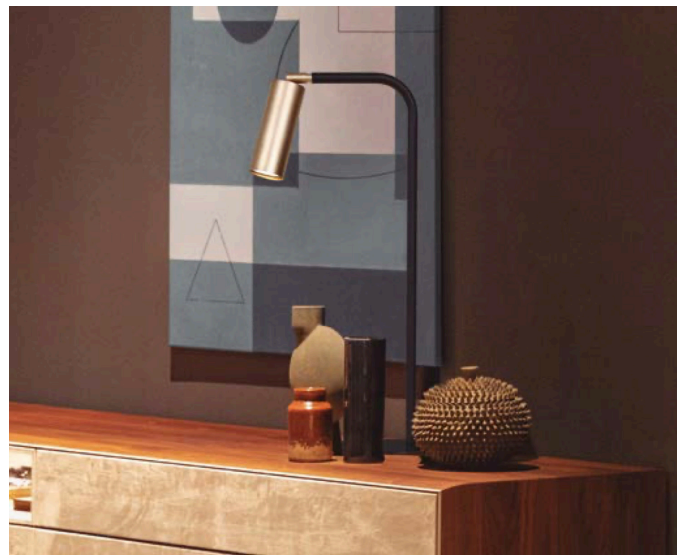

Descripción *Description* Description

- > La intención de esta colección es crear un producto de máxima simplicidad representada con un cuerpo cilíndrico suspendido con una luz directa hacia abajo perfecta.
- > *The intention of this collection is to create a product of maximum simplicity represented by a suspended cylindrical body with a perfect direct downward light.*
- > L'intention de cette collection est de créer un produit d'une simplicité maximale représenté par un corps cylindrique suspendu avec une lumière directe parfaite vers le bas.

Materiales y acabados *Materials and finishes* Matériaux et finitions

- > Estructura: blanco, negro o en negro con foco lector dorado
- > *Structure: white, black or black with gold-plated reading lamp*
- > Structure : blanc, noir ou noir avec lampe de lecture plaquée or

Características eléctricas *Electrical characteristics* Caractéristiques électriques

1 x GU-10 LED 8W

Medidas generales *General Measures* Mesures générales

- > Foco lector 14 cm y diámetro 5,5 cm. Foco lector pie articulado 11 cm y diámetro 5,5 cm
- > *Reader spotlight 14 cm and diameter 5.5 cm. Articulated foot reader spotlight 11 cm and diameter 5.5 cm.*
- > Spot lecteur 14 cm et diamètre 5,5 cm. Pied articulé lecteur spot 11 cm et diamètre 5,5 cm.

Embalaje *Packaging* Emballage

- > 1 caja
- > 1 box
- > 1 carton

23 x 23 x 73 cm / 0,04 m3

9.05" 9.05" 28.74" / 1.36 ft3

Peso *Weight* Poids

3,5 kg

7,7 lb

Mantenimiento *Maintenance* Entretien

- > Limpiar con tela suave ligeramente humedecida con agua. No utilizar detergentes, amoníaco o productos abrasivos.
- > *Wipe with a clean soft cloth slightly dampened with water. Do not use ammonia, solvents or abrasive cleaning products.*
- > Nettoyage avec un tissu doux légèrement humidifié avec de l'eau. Ne pas utiliser d'ammoniaque, solvants ou autres substances abrasives d'entretien.

Uso *Use* Usage

- > Interior
- > *Indoor*
- > Intérieur