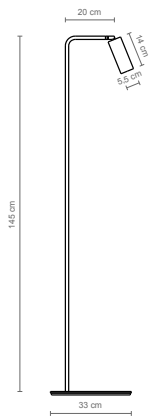

### Medidas generales *General Measures* Mesures générales

- > Foco lector 14 cm y diámetro 5,5 cm. Foco lector pie articulado 11 cm y diámetro 5,5 cm
- > *Spotlight reader 14 cm and diameter 5.5 cm. Articulated foot reader spotlight 11 cm and diameter 5.5 cm*
- > Lecteur de spot 14 cm et diamètre 5,5 cm. Pied articulé lecteur de spot 11 cm et diamètre 5,5 cm

### Embalaje *Packaging* Emballage

- > 1 caja
- > *1 box*
- > 1 carton

36 x 36 x 155 cm / 0,2 m3  
14.2" 14.2" 61" / 7.1 ft3

### Peso *Weight* Poids

5 kg  
11 lb

### Uso *Use* Usage

- > Interior
- > *Indoor*
- > Intérieur

Referencias References Reference

ESTRUCTURA  
STRUCTURE  
STRUCTURE

FOCO  
SPOT  
SPOT

CABLE  
CABLE  
CÂBLE

4220	● Negro texturado RAL 9005 Textured black RAL 9005 <i>Noir texturé RAL 9005</i>	● Negro Black <i>Noir</i>	PVC negro Black PVC <i>PVC noir</i>
4221	● Blanco mate texturado RAL 9016 Textured mat white RAL 9016 <i>Blanc cassé texturé RAL 9016</i>	● Blanco White <i>Blanc</i>	PVC negro Black PVC <i>PVC noir</i>
4222	● Negro texturado RAL 9005 Textured black RAL 9005 <i>Noir texturé RAL 9005</i>	● Dorado Golden <i>Doré</i>	PVC negro Black PVC <i>PVC noir</i>