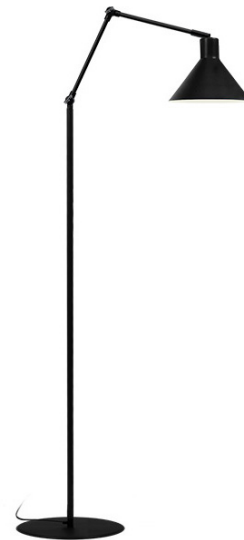

Materiales y acabados *Materials and finishes* Matériaux et finitions

- > Estructura blanco, RAL 9002, o negro
- > *Structure white, RAL 9002, or black*
- > Blanc structurel, RAL 9002, ou noir

Estructura *Structure* Structure

- > Pantalla blanco, RAL 9002, o negro
- > *Lampshade white, RAL 9002, or black*
- > Abat-jour blanc, RAL 9002, ou noir

Cable *Cable* Câble

- > PVC negro
- > *Black PVC*
- > PVC noir

Características eléctricas *Electrical characteristics* Caractéristiques électriques

1 x E-14 LED 12W

Medidas generales *General Measures* Mesures générales

Brazos 20 cm / 23 cm. Pantalla diámetro 16 cm

Embalaje *Packaging* Emballage

- > 1 caja
- > *1 box*
- > 1 carton

28 x 28 x 120 / 0.09 m3
11.02" x 11.02" x 47.2" / 3.2 ft3

Peso *Weight* Poids

4 kg

8.8 lb

Mantenimiento *Maintenance* Entretien

- > Limpiar con tela suave ligeramente humedecida con agua. No utilizar detergentes, amoníaco o productos abrasivos.
- > *Wipe with a clean soft cloth slightly dampened with water. Do not use ammonia, solvents or abrasive cleaning products.*
- > Nettoyage avec un tissu doux légèrement humidifié avec de l'eau. Ne pas utiliser d'ammoniaque, solvants ou autres substances abrasives d'entretien.

Normas *Standars* Normes

- > Clase 2 - IP20
- > *Class 2 - IP20*
- > Classe 2 - IP20

Uso *Use* Usage

- > Interior
- > *Indoor*
- > Intérieur