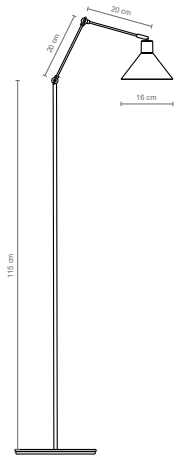

### Medidas generales *General Measures* Mesures générales

Brazos 20 cm / 23 cm. Pantalla diámetro 16 cm

### Peso *Weight* Poids

4 kg

8.8 lb

### Uso *Use* Usage

- > Interior
- > *Indoor*
- > Intérieur

Referencias References Reference

		ESTRUCTURA STRUCTURE STRUCTURE	PANTALLA LAMP SHADE ABAT-JOUR	CABLE CABLE CÂBLE
3028	4038	● Negro texturado Textured black <i>Noir texturé</i>	● Negro texturado RAL 9005 Textured black RAL 9005 <i>Noir texturé RAL 9005</i>	PVC negro Black PVC <i>PVC noir</i>
3194	4226	● Blanco mate texturado Textured matt white <i>Blanc texturé mat</i>	● Blanco mate texturado RAL 9016 Textured matt RAL 9016 <i>Blanc texturé mat RAL 9016</i>	PVC negro Black PVC <i>PVC noir</i>
3195	4227	● Blanco roto texturado Off-white textured <i>Blanc cassé texturé</i>	● Blanco roto texturado RAL 9002 Off-white textured RAL 9002 <i>Blanc cassé texturé RAL 9002</i>	PVC negro Black PVC <i>PVC noir</i>