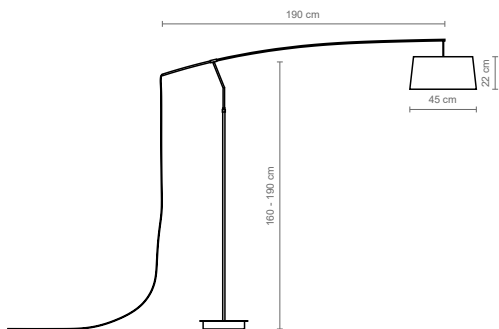

Referencias References Reference

	ESTRUCTURA STRUCTURE STRUCTURE	PANTALLA LAMP SHADE ABAT-JOUR	CABLE CABLE CÂBLE
4061	● Negro texturado RAL 9005 Textured black RAL 9005 <i>Noir texturé RAL 9005</i>	■ Cotonet negro Black cotonet <i>Cotonet noir</i>	PVC negro Black PVC <i>PVC noir</i>
4062	● Negro texturado RAL 9005 Textured black RAL 9005 <i>Noir texturé RAL 9005</i>	■ Cotonet antracita Anthracite cotonet <i>Cotonet anthracite</i>	PVC negro Black PVC <i>PVC noir</i>
4273	● Negro texturado RAL 9005 Textured black RAL 9005 <i>Noir texturé RAL 9005</i>	■ Cotonet blanco White cotonet <i>Cotonet blanc</i>	PVC negro Black PVC <i>PVC noir</i>
4274	● Negro texturado RAL 9005 Textured black RAL 9005 <i>Noir texturé RAL 9005</i>	■ Cotonet sand Sand cotonet <i>Cotonet sable</i>	PVC negro Black PVC <i>PVC noir</i>
4275	● Negro texturado RAL 9005 Textured black RAL 9005 <i>Noir texturé RAL 9005</i>	■ Cotonet gris frío Cold grey cotonet <i>Cotonet gris froid</i>	PVC negro Black PVC <i>PVC noir</i>
4276	● Negro texturado RAL 9005 Textured black RAL 9005 <i>Noir texturé RAL 9005</i>	■ Arenal topo Taupe arenal <i>Arenal taupe</i>	PVC negro Black PVC <i>PVC noir</i>
4277	● Negro texturado RAL 9005 Textured black RAL 9005 <i>Noir texturé RAL 9005</i>	■ Loneta natural Natural cotton <i>Coton naturel</i>	PVC negro Black PVC <i>PVC noir</i>
4278	● Negro texturado RAL 9005 Textured black RAL 9005 <i>Noir texturé RAL 9005</i>	■ Arpillera beige Beige sacking <i>Jute beige</i>	PVC negro Black PVC <i>PVC noir</i>
4279	● Negro texturado RAL 9005 Textured black RAL 9005 <i>Noir texturé RAL 9005</i>	■ Osaka Osaka <i>Osaka</i>	PVC negro Black PVC <i>PVC noir</i>