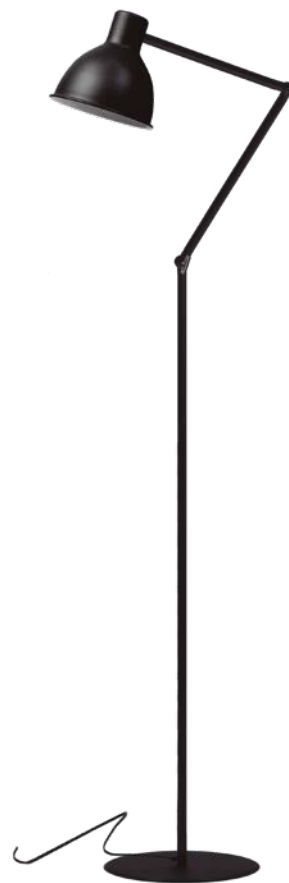

Oxford p

Lámpara de pie Floor lamp Lampadaire

Descripción Description Description

- > La colección Oxford, con sus múltiples versiones y su característica pantalla metálica, es versátil, atemporal y decorativa. Sus brazos articulados con resistentes rótulas permiten articular vertical y horizontalmente todas las versiones y ajustar el punto de luz según la posición deseada.
- > *The Oxford collection, with its various versions integrating a metal shade, is versatile, timeless and decorative. Its articulated arms with resistant ball joints allow all versions to be articulated vertically and horizontally to adjust the light source as you wish.*
- > La collection Oxford, avec ses nombreuses versions et son abat-jour métallique, est polyvalente, intemporelle et décorative. Ses bras articulés à rotules résistantes permettent à toutes les versions de s'articuler verticalement et horizontalement pour ajuster la lumière en fonction de la position souhaitée.

Materiales y acabados Materials and finishes Matériaux et finitions

Estructura Structure Structure

- > Estructura y foco en óxido, negro o ral 9002 texturado.
- > *Oxide, black or textured RAL 9002 structure & metal shade.*
- > Structure et abat-jour métallique en oxyde, en noir ou en ral 9002 texturé.

Características eléctricas Electrical characteristics Caractéristiques électriques

E-27 LED 12W

Medidas generales General Measures Mesures générales

- > Brazos 25 cm / 30 cm. Pantalla diámetro 16 cm.
- > *Arms 25 cm / 30 cm. Lampshade diameter 16 cm.*
- > Bras 25 cm / 30 cm. Abat-jour diamètre 16 cm.

Uso Use Usage

- > Interior
- > *Indoor*
- > Intérieur

Referencias References Référence

	ESTRUCTURA Y FOCO STRUCTURE & METAL SHADE STRUCTURE ET ABAT-JOUR MÉTALLIQUE	CABLE CABLE CÂBLE
4208	Óxido <i>Oxide Oxyde</i>	PVC negro <i>Black PVC PVC noir</i>
4209	Negro <i>Black Noir</i>	PVC negro <i>Black PVC PVC noir</i>
4210	Ral 9002	Transparente <i>Transparent Transparent</i>