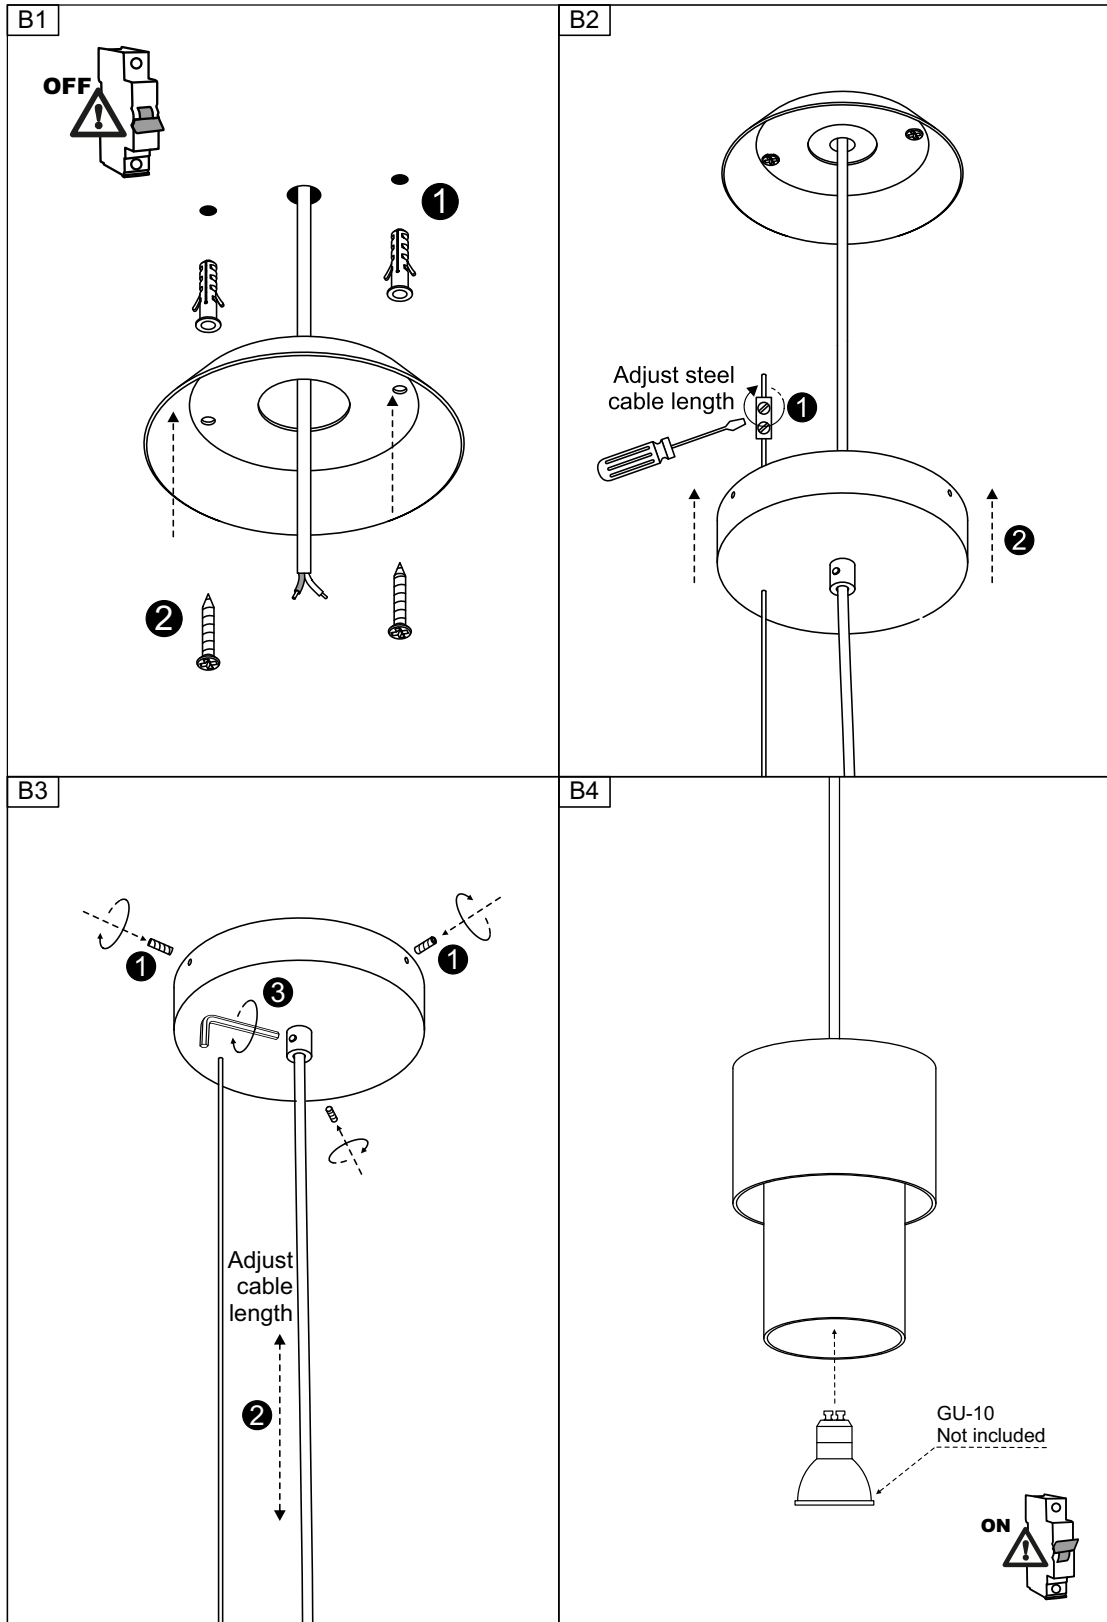

Kan c lineal 3

BY JORDI LLOPIS

Lámpara de suspensión *Hanging lamp* Suspension

- 1438
- 1439
- 1440
- 1441
- 1442
- 1443
- 1444
- 1445

3 x GU-10 LED 8W

Kan c lineal 3

BY JORDI LLOPIS

Lámpara de suspensión *Hanging lamp* Suspension

Kan c lineal 3

BY JORDI LLOPIS

Lámpara de suspensión *Hanging lamp* Suspension

Kan c lineal 5

BY JORDI LLOPIS

Lámpara de suspensión *Hanging lamp* Suspension

- 1516
- 1517
- 1518
- 1519
- 1520
- 1521
- 1522
- 1523

5 x GU-10 LED 8W

Kan c lineal 5

BY JORDI LLOPIS

Lámpara de suspensión *Hanging lamp* Suspension

Kan c lineal 5

BY JORDI LLOPIS

Lámpara de suspensión *Hanging lamp* Suspension