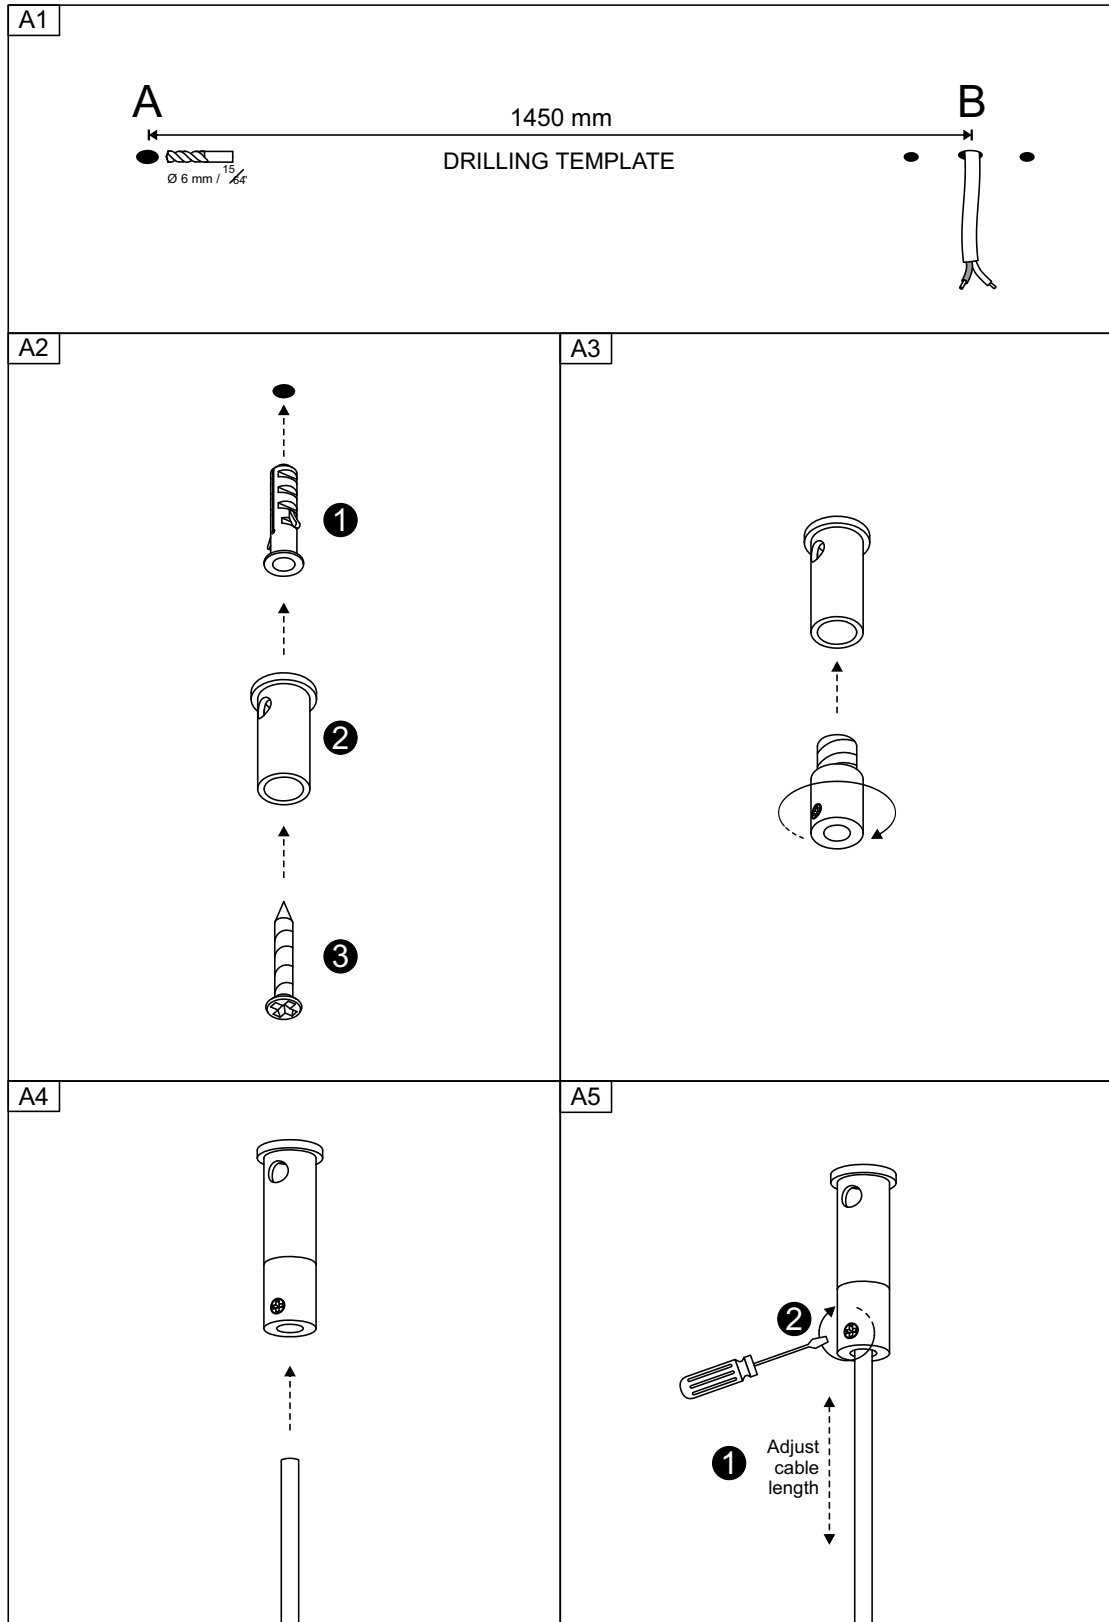

Kan c lineal 3

BY JORDI LLOPIS

Lámpara de suspensión *Hanging lamp* Suspension

- 1438
- 1439
- 1440
- 1441
- 1442
- 1443
- 1444
- 1445

3 x GU-10 LED 8W

Kan c lineal 3

BY JORDI LLOPIS

Lámpara de suspensión *Hanging lamp* Suspension

Kan c lineal 3

BY JORDI LLOPIS

Lámpara de suspensión *Hanging lamp* Suspension

Kan c lineal 5

BY JORDI LLOPIS

Lámpara de suspensión *Hanging lamp* Suspension

- 1516
- 1517
- 1518
- 1519
- 1520
- 1521
- 1522
- 1523

5 x GU-10 LED 8W

Kan c lineal 5

BY JORDI LLOPIS

Lámpara de suspensión *Hanging lamp* Suspension

Kan c lineal 5

BY JORDI LLOPIS

Lámpara de suspensión *Hanging lamp* Suspension