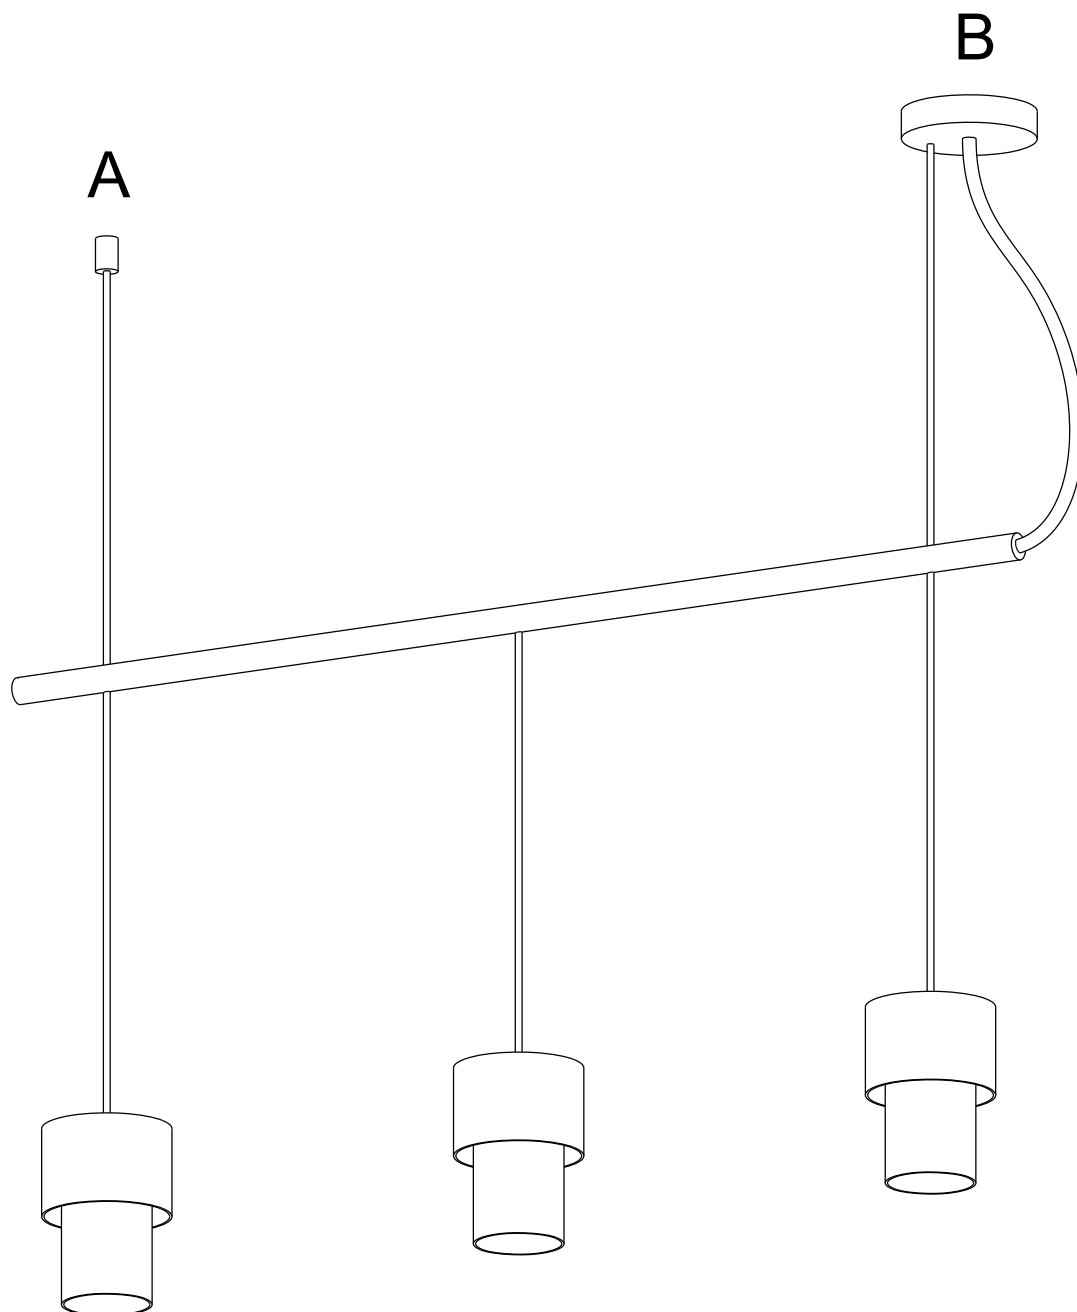

Kan c lineal 3

BY JORDI LLOPIS

Lámpara de suspensión *Hanging lamp* Suspension

- 1438
- 1439
- 1440
- 1441
- 1442
- 1443
- 1444
- 1445

3 x GU-10 LED 8W

Kan c lineal 3

BY JORDI LLOPIS

Lámpara de suspensión *Hanging lamp* Suspension

Kan c lineal 3

BY JORDI LLOPIS

Lámpara de suspensión *Hanging lamp* Suspension

Kan c lineal 5

BY JORDI LLOPIS

Lámpara de suspensión *Hanging lamp* Suspension

- 1516
- 1517
- 1518
- 1519
- 1520
- 1521
- 1522
- 1523

5 x GU-10 LED 8W

Kan c lineal 5

BY JORDI LLOPIS

Lámpara de suspensión *Hanging lamp* Suspension

Kan c lineal 5

BY JORDI LLOPIS

Lámpara de suspensión *Hanging lamp* Suspension