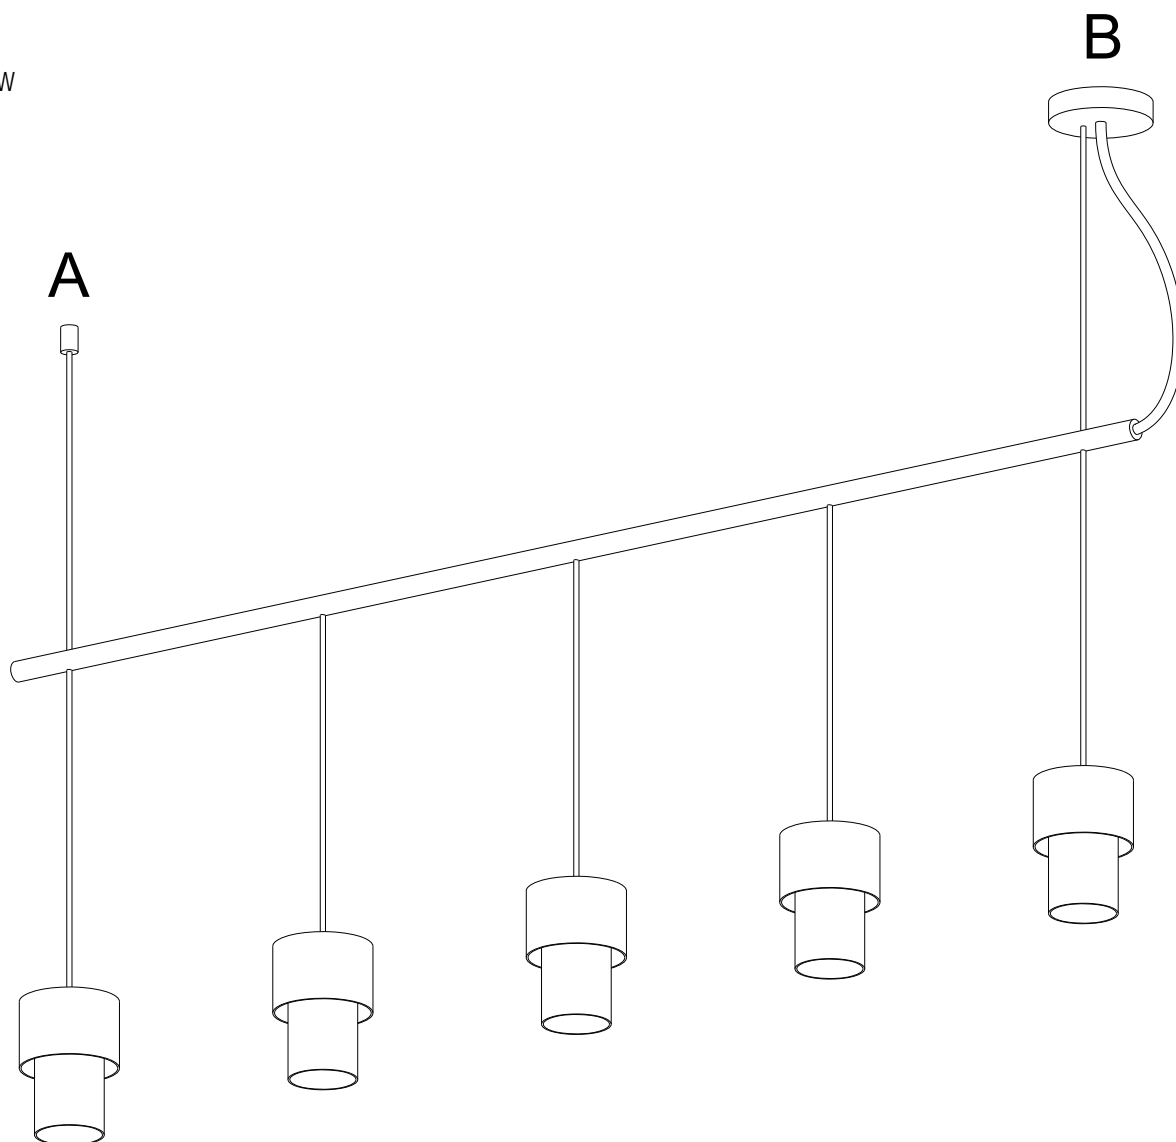

Kan c lineal 3

BY JORDI LLOPIS

Lámpara de suspensión *Hanging lamp* Suspension

- 1438
- 1439
- 1440
- 1441
- 1442
- 1443
- 1444
- 1445

3 x GU-10 LED 8W

Kan c lineal 3

BY JORDI LLOPIS

Lámpara de suspensión *Hanging lamp* Suspension

Kan c lineal 3

BY JORDI LLOPIS

Lámpara de suspensión *Hanging lamp* Suspension

Kan c lineal 5

BY JORDI LLOPIS

Lámpara de suspensión *Hanging lamp* Suspension

- 1516
- 1517
- 1518
- 1519
- 1520
- 1521
- 1522
- 1523

5 x GU-10 LED 8W

Kan c lineal 5

BY JORDI LLOPIS

Lámpara de suspensión *Hanging lamp* Suspension

Kan c lineal 5

BY JORDI LLOPIS

Lámpara de suspensión *Hanging lamp* Suspension