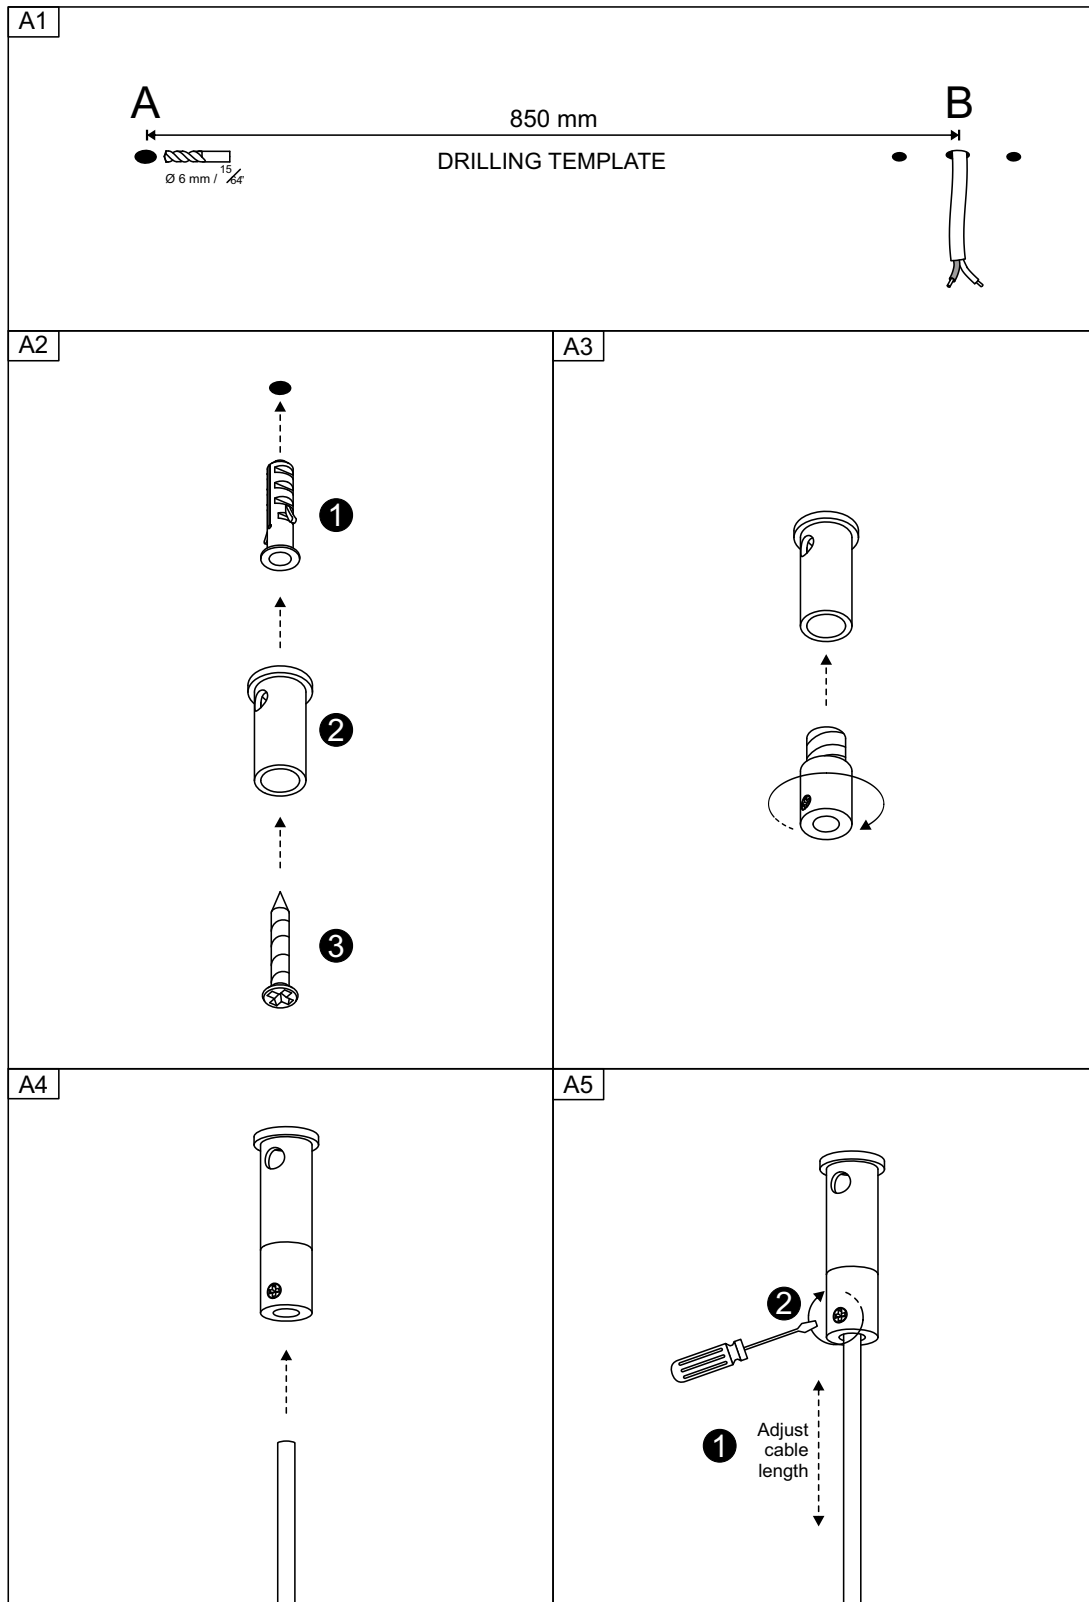

Kan c lineal 3

BY JORDI LLOPIS

Lámpara de suspensión *Hanging lamp* Suspension

- 1438
- 1439
- 1440
- 1441
- 1442
- 1443
- 1444
- 1445

3 x GU-10 LED 8W

Kan c lineal 3

BY JORDI LLOPIS

Lámpara de suspensión *Hanging lamp* Suspension

Kan c lineal 3

BY JORDI LLOPIS

Lámpara de suspensión *Hanging lamp* Suspension

Kan c lineal 5

BY JORDI LLOPIS

Lámpara de suspensión *Hanging lamp* Suspension

- 1516
- 1517
- 1518
- 1519
- 1520
- 1521
- 1522
- 1523

5 x GU-10 LED 8W

Kan c lineal 5

BY JORDI LLOPIS

Lámpara de suspensión *Hanging lamp* Suspension

Kan c lineal 5

BY JORDI LLOPIS

Lámpara de suspensión *Hanging lamp* Suspension