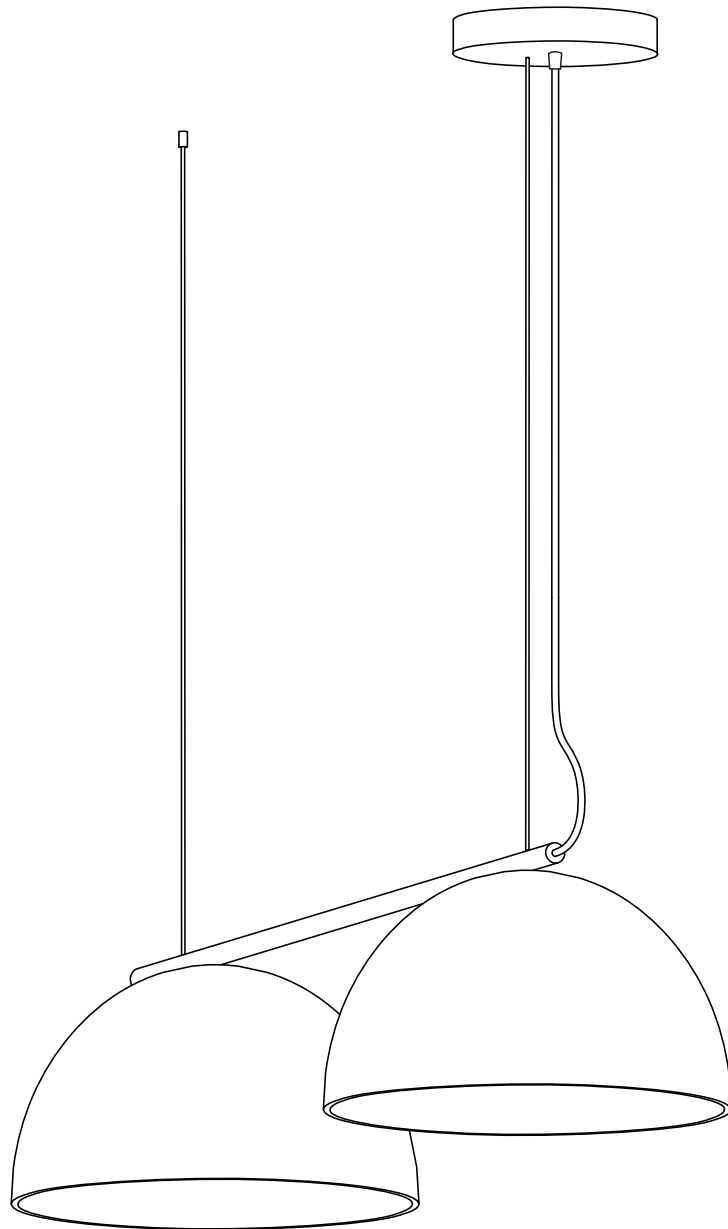

Absis c lineal 2

BY JORDI LLOPIS

Lámpara de suspensión *Hanging lamp* Suspension

☐ 1575

☐ 1576

☐ 1577

☐ 1578