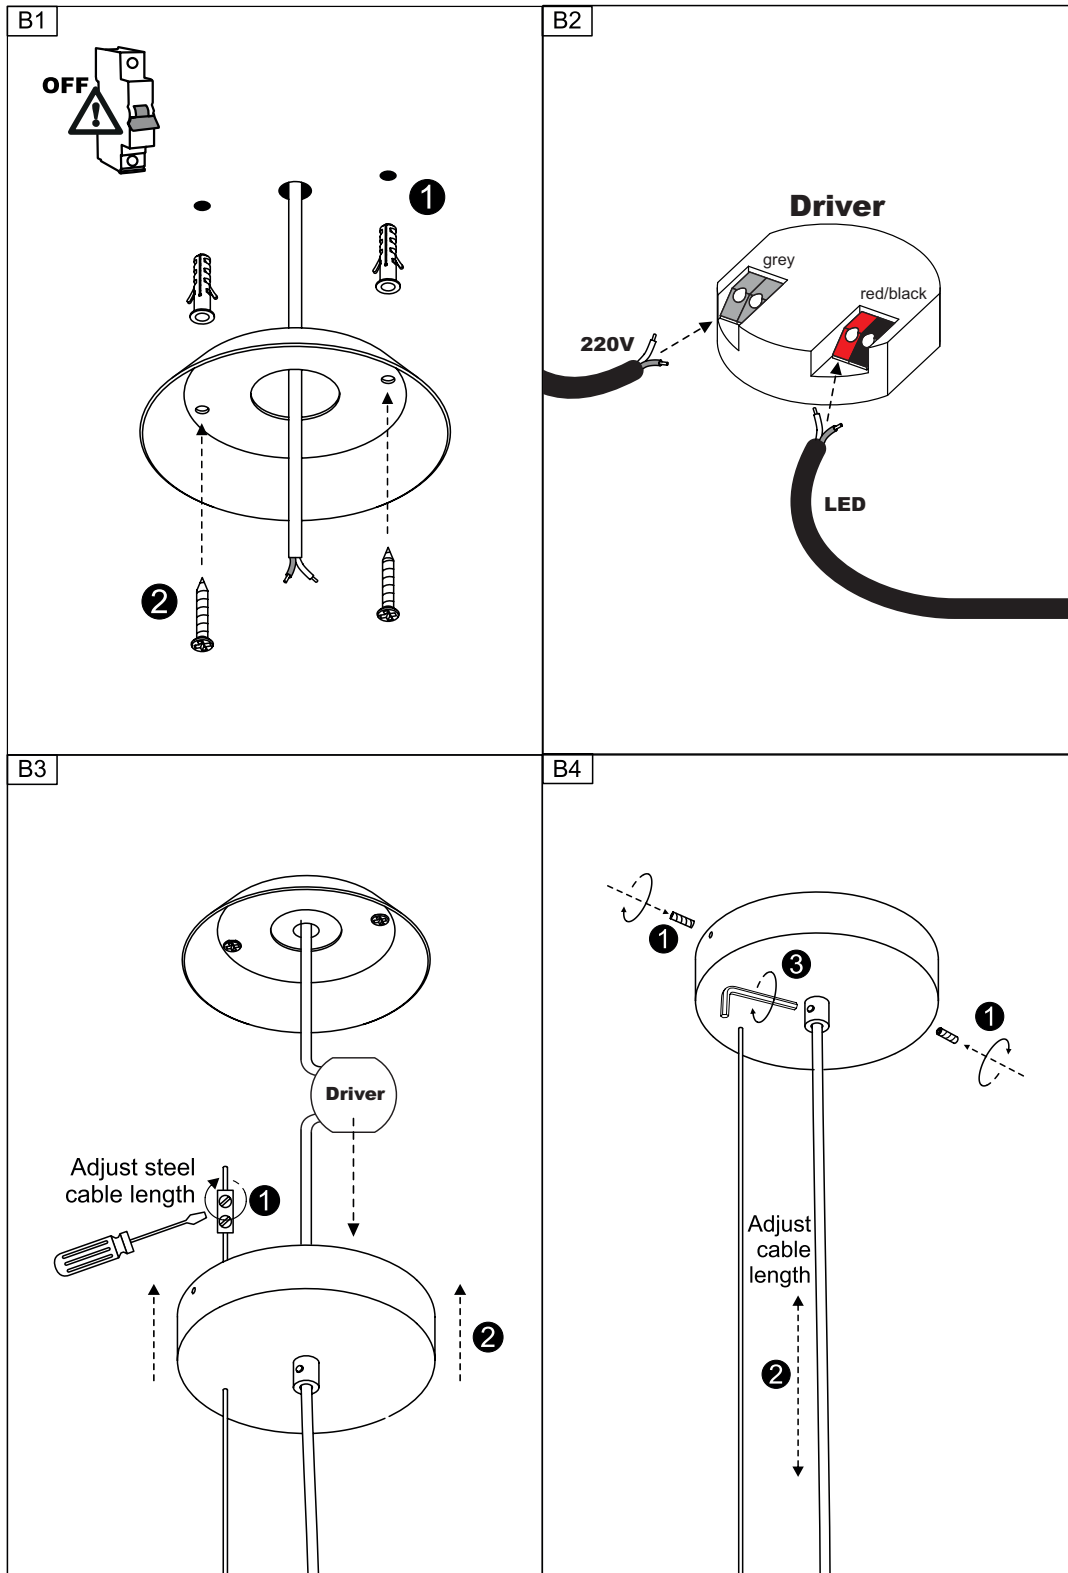

Absis c lineal 3 large

BY JORDI LLOPIS

Lámpara de suspensión *Hanging lamp* Suspension

- 1583
- 1584
- 1585
- 1586

Absis c lineal 3 large

BY JORDI LLOPIS

Lámpara de suspensión *Hanging lamp* Suspension

Absis c lineal 3 large

BY JORDI LLOPIS

Lámpara de suspensión *Hanging lamp* Suspension

Absis c lineal 3 large

BY JORDI LLOPIS

Lámpara de suspensión *Hanging lamp* Suspension

Absis c lineal 3 small

BY JORDI LLOPIS

Lámpara de suspensión *Hanging lamp* Suspension