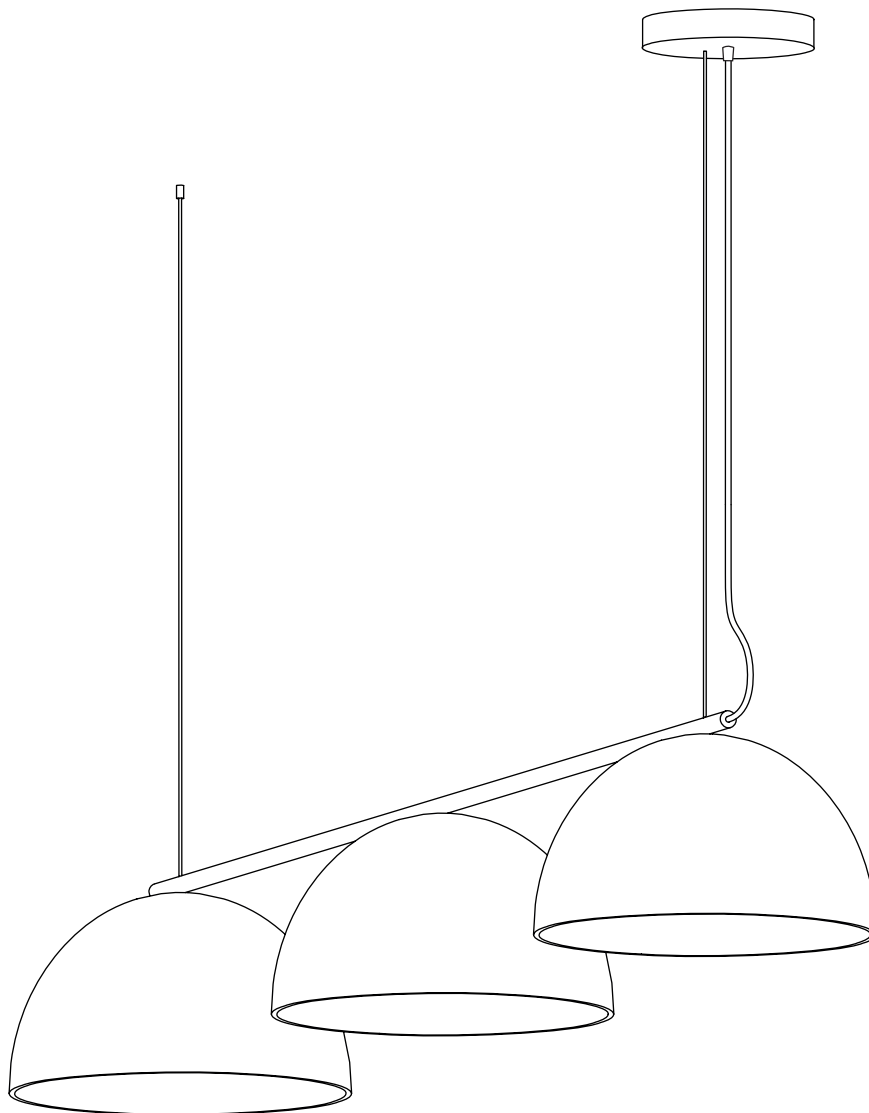

Absis c lineal 3 large

BY JORDI LLOPIS

Lámpara de suspensión *Hanging lamp* Suspension

- 1583
- 1584
- 1585
- 1586

Absis c lineal 3 large

BY JORDI LLOPIS

Lámpara de suspensión *Hanging lamp* Suspension

Absis c lineal 3 large

BY JORDI LLOPIS

Lámpara de suspensión *Hanging lamp* Suspension

Absis c lineal 3 large

BY JORDI LLOPIS

Lámpara de suspensión *Hanging lamp* Suspension

Absis c lineal 3 small

BY JORDI LLOPIS

Lámpara de suspensión *Hanging lamp* Suspension

- 1579
- 1580
- 1581
- 1582

Absis c lineal 3 small

BY JORDI LLOPIS

Lámpara de suspensión *Hanging lamp* Suspension

Absis c lineal 3 small

BY JORDI LLOPIS

Lámpara de suspensión *Hanging lamp* Suspension

Absis c lineal 3 small

BY JORDI LLOPIS

Lámpara de suspensión *Hanging lamp Suspension*