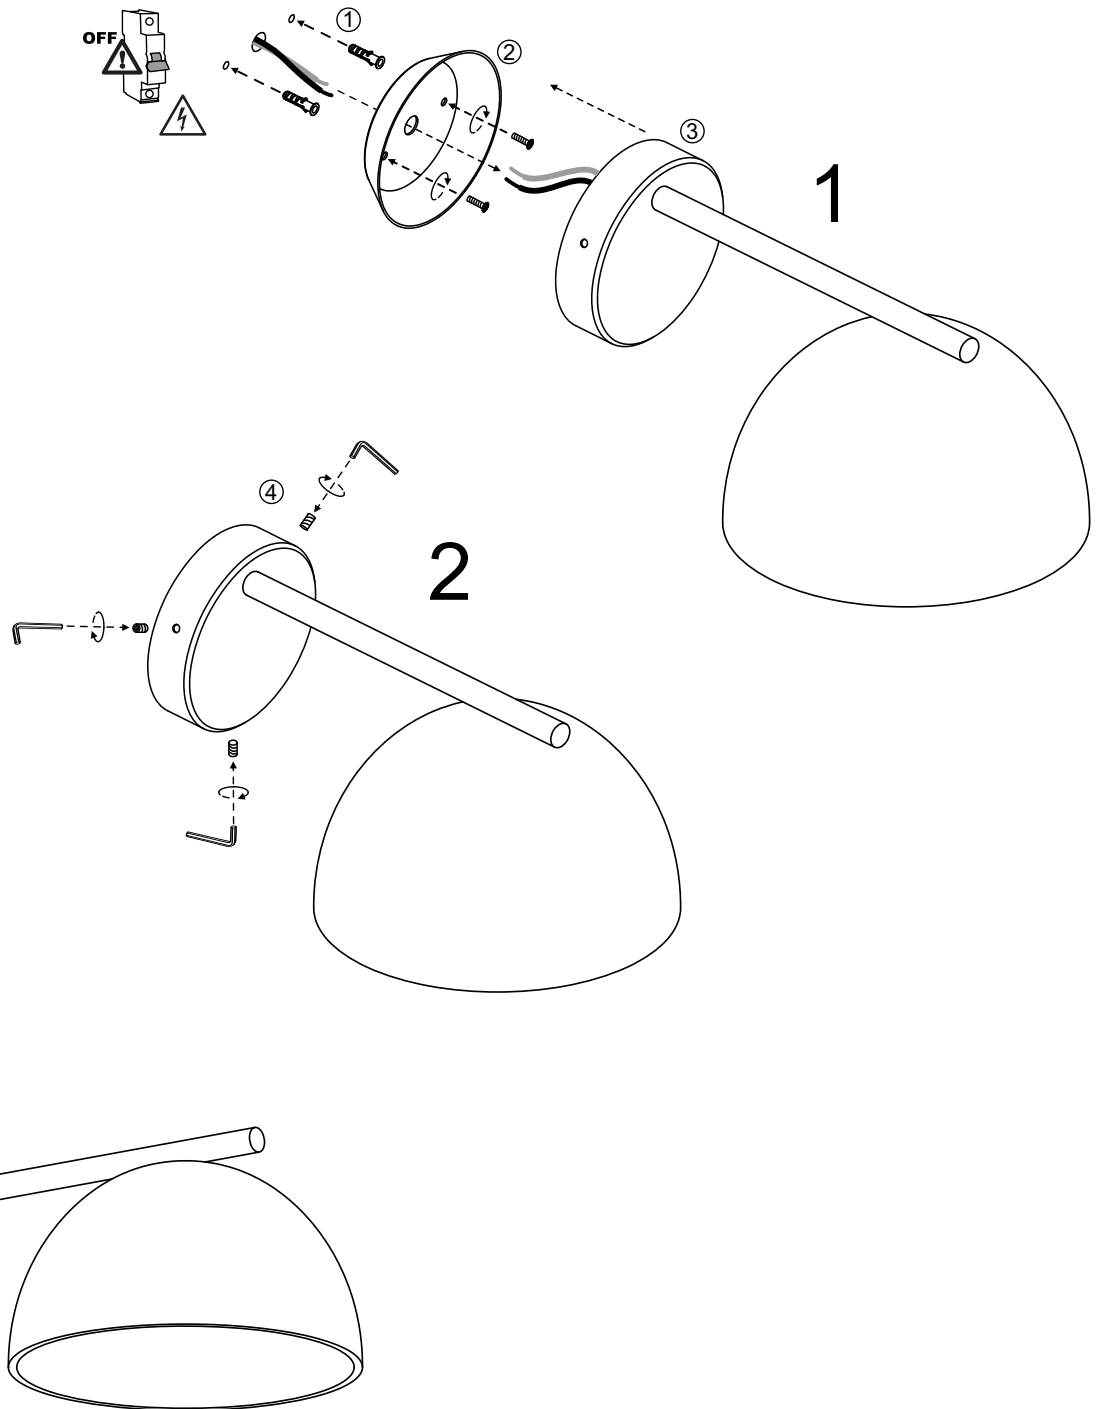

# Absis a

BY JORDI LLOPIS

Applique Wall Lamp Applique

CON CONEXIÓN A RED  
WITH MAINS CONNECTION  
AVEC CONNEXION RÉSEAU

- 2618
- 2619
- 2620
- 2621

GX-53 LED 8W  
670 lm  
2.700 K

# Sutton a

BY JORDI LLOPIS

Aplique Wall Lamp Applique

CON CLAVIJA

WITH PLUG

AVEC PRISE DE COURANT

2622

2623