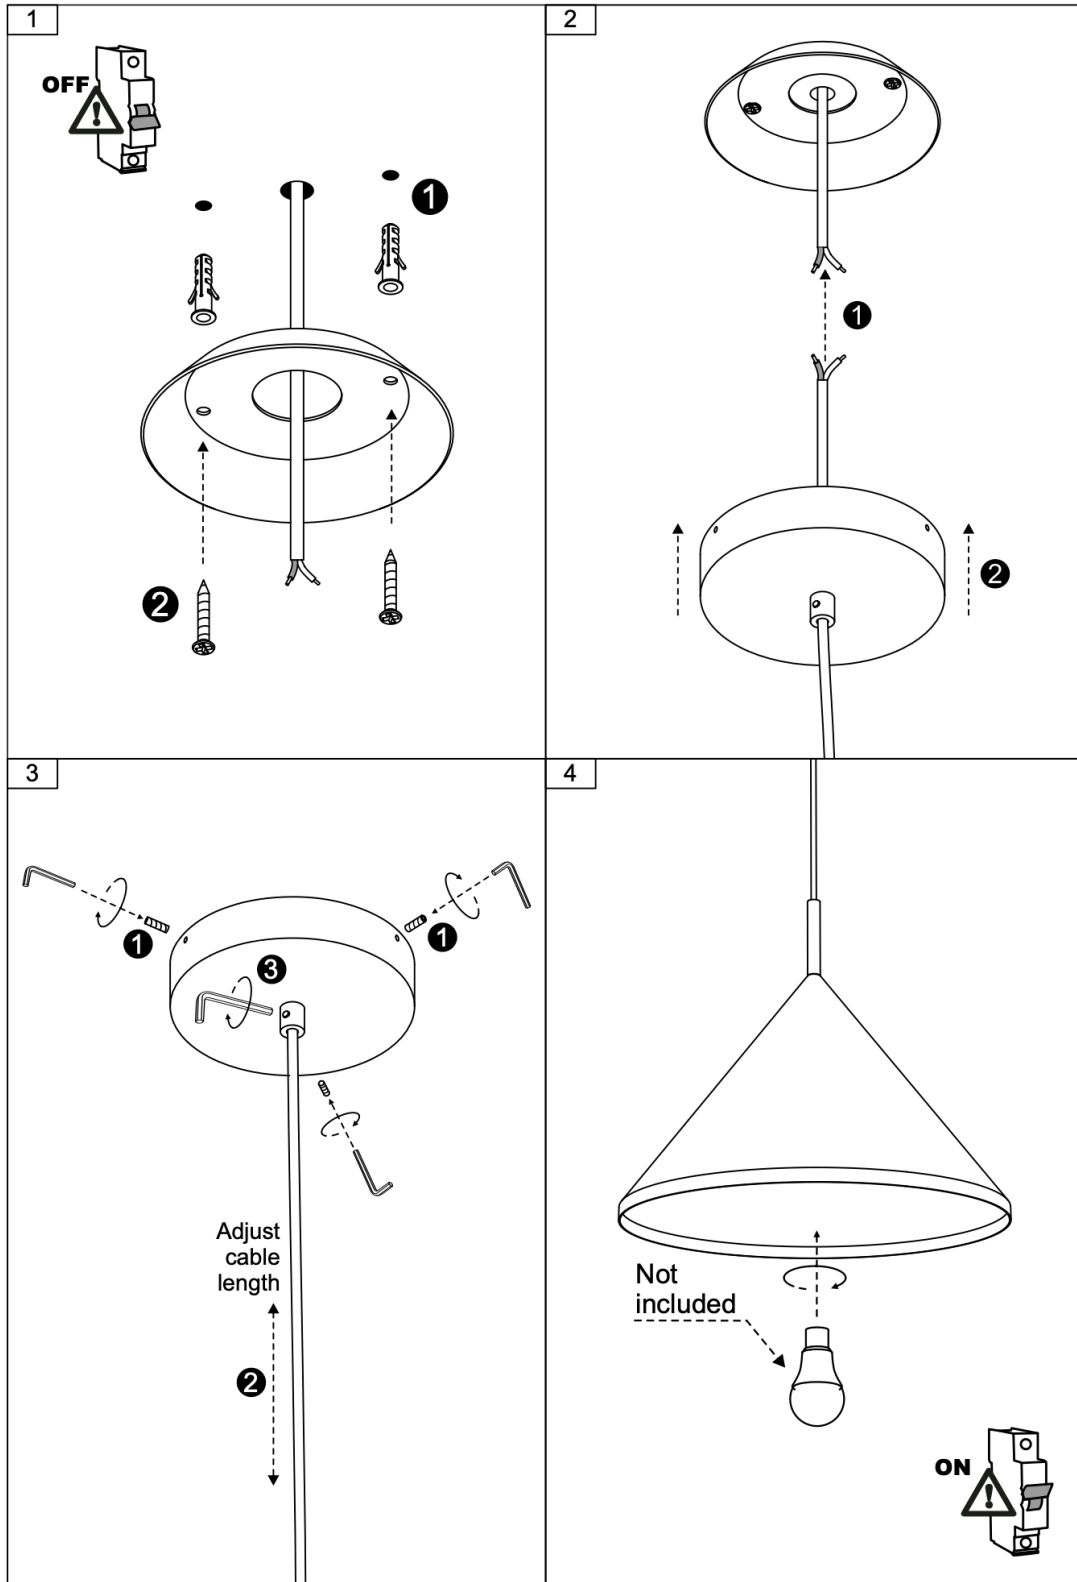

## Sutton c 22/35 cm

Lámpara de suspensión *Hanging lamp* Suspension

22 cm / 35 cm  
E-27 LED 12W

# Sutton c 50 cm

Lámpara de suspensión *Hanging lamp* Suspension

50 cm  
E-27 LED 12W