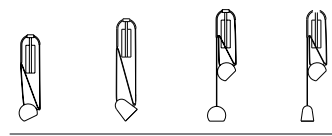

### Medidas generales General Measures Mesures générales

- > Diámetro 16 cm, altura de la base 33 cm
- > Diameter 16 cm, height of base 33 cm
- > Diamètre 16 cm, hauteur de la base 33 cm

### Uso Use Usage

- > Interior
- > Indoor
- > Intérieur

**Croquis** Sketch Croquis

Sirius a 2 B+B

Sirius a 1B

Sirius a 1C

Sirius a 2 B+C

**Referencias** References Reference

2616	2634	2636	2640
2617	2635	2637	2641

ESTRUCTURA Y PANTALLA  
STRUCTURE & METAL SHADE  
STRUCT. ET ABAT-JOUR

CABLE  
CABLE  
CÂBLE

Blanco mate  
Matt white | Blanc mat

PVC negro  
Black PVC | PVC noir

Negro texturado  
Black textured | Noir texturé