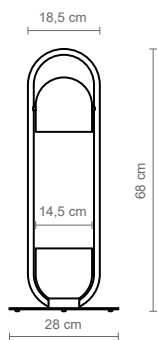

Referencias *References* Reference

FLORÓN Y ESTRUCTURA
CEILING SUPPORT AND STRUCTURE
SUPPORT PLAFOND ET STRUCTURE

3208

Negro texturado RAL 9005
Textured black RAL 9005
Noir texturé RAL 9005

3209

Blanco roto texturado RAL 9002
Textured off-white RAL 9002
Blanc cassé texturé RAL 9002