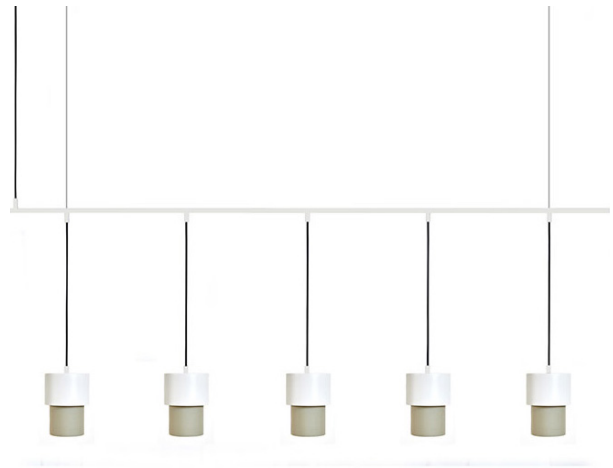

Kan c lineal

JORDI LLOPIS

Lámpara de suspensión *Hanging lamp* Suspension

Descripción *Description* Description

> Inspirada en los juegos de encajes entre módulos, la colección Kan quiere crear un efecto de luces entre piezas que se iluminen mutuamente y que permitan matizar la luz para crear espacios amables y cálidos. Un juego entre texturas, frías en la parte metálica y cálidas en la parte textil. Cada pantalla textil es intercambiable y sus múltiples combinaciones la convierten en una colección versátil y que ofrece soluciones para espacios y ambientes diversos. Kan funciona sola y también a partir de repeticiones.

> *Inspired by the play of lace between modules, the Kan collection aims to create an effect of light between pieces that illuminate each other and allow to shade the light to create friendly and warm spaces. A play between textures, cold in the metal part and warm in the textile part. Each textile shade is interchangeable and its multiple combinations make it a versatile collection that offers solutions for different spaces and environments. Kan works alone and also from repetitions.*

> Inspirée par le jeu de dentelle entre les modules, la collection Kan vise à créer un effet de lumière entre des pièces qui s'éclairent mutuellement et permettent de nuancer la lumière pour créer des espaces conviviaux et chaleureux. Un jeu de textures, froides dans la partie métallique et chaudes dans la partie textile. Chaque abat-jour textile est interchangeable et ses multiples combinaisons en font une collection polyvalente qui offre des solutions pour différents espaces et ambiances. Kan fonctionne de manière autonome, mais aussi à partir de répétitions.

Kan c lineal 4: 4 x G-U10 Led 8 W

Kan c lineal 5: 5 x G-U10 Led 8 W

Medidas generales *General Measures* Mesures générales

Kan c lineal 3: Longitud 96 cm

Kan c lineal 4: Longitud 120 cm

Kan c lineal 5: Longitud 160 cm