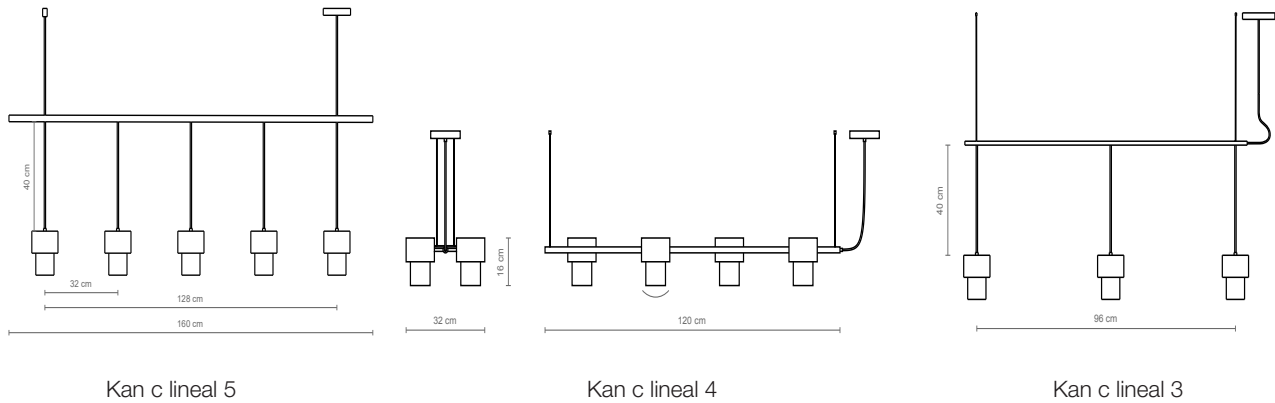

Kan c lineal 4: 4 x G-U10 Led 8 W

Kan c lineal 5: 5 x G-U10 Led 8 W

Medidas generales *General Measures* Mesures générales

Kan c lineal 3: Longitud 96 cm

Kan c lineal 4: Longitud 120 cm

Kan c lineal 5: Longitud 160 cm

Normas *Standars* Normes

> Clase 1 – IP20

> *Class 1 – IP20*

> Classe 1 – IP20

Uso Use Usage

- > Interior
- > Indoor
- > Intérieur

Croquis Sketch Croquis

Kan c lineal 5