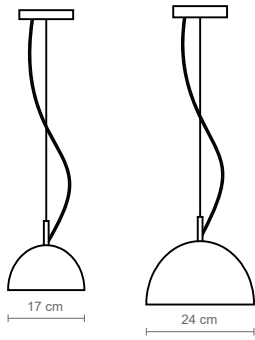

### Medidas generales *General Measures* Mesures générales

> Diámetro pantalla 24 o 17 cm y altura pantalla 14 o 11 cm

> *Screen diameter 24 or 17 cm and screen height 14 or 11 cm*

> Diamètre de l'écran 24 ou 17 cm et hauteur de l'écran 14 ou 11 cm

### Peso *Weight* Poids

1,5 kg

3.3 lb

### Uso *Use* Usage

> Interior

> *Indoor*

> Intérieur

Absis c 1 S

Absis c 1 L

**Referencias** *References* Reference

		ESTRUCTURA STRUCTURE STRUCTURE	PANTALLA LAMP SHADE ABAT-JOUR
1567	1571	● Blanco roto texturado Textured off-white <i>Blanc cassé texturé</i>	Cerámica en terracota natural Natural ceramic terracotta <i>Céramique naturelle terre cuite</i>
1568	1572	● Blanco roto texturado Textured off-white <i>Blanc cassé texturé</i>	Blanco roto barnizado Off-white varnished ceramic <i>Céramique vernie blanc cassé</i>
1569	1573	● Negro texturado Textured black <i>Noir texturé</i>	Cerámica en terracota natural Natural ceramic terracotta <i>Céramique naturelle terre cuite</i>
1570	1574	● Negro texturado Textured black <i>Noir texturé</i>	Blanco roto barnizado Off-white varnished ceramic <i>Céramique vernie blanc cassé</i>