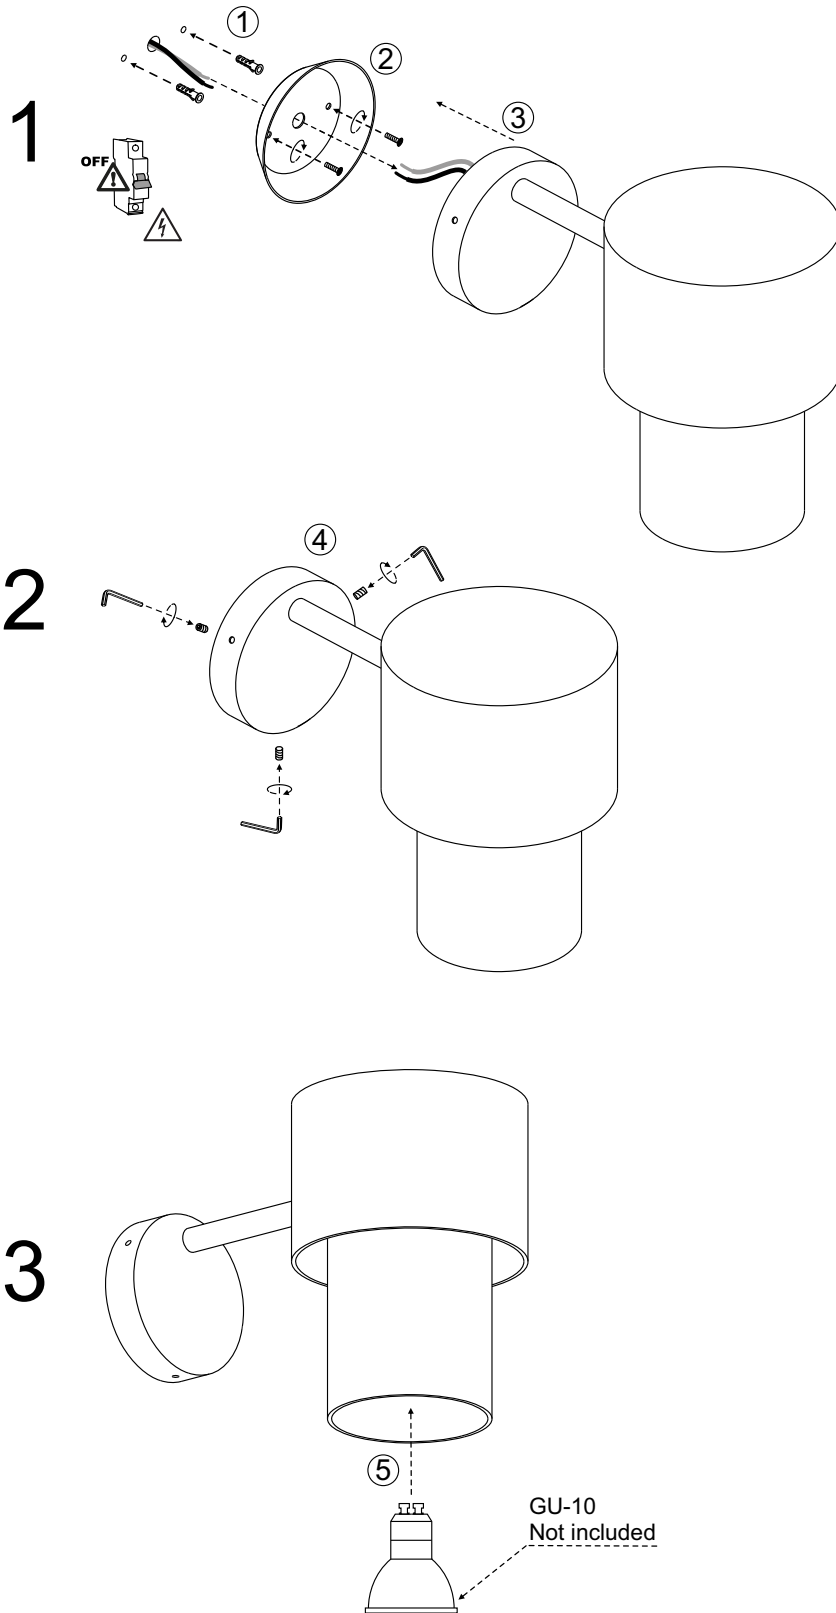

Kan a

BY JORDI LLOPIS

Aplique Wall Lamp Applique

2375

2572

2377

2378

2379

2573

2381

2382

GU-10 LED 8W

Kan a long

BY JORDI LLOPIS

Aplique Wall Lamp Applique

- 2383
- 2384
- 2385
- 2386
- 2387
- 2388
- 2389
- 2390