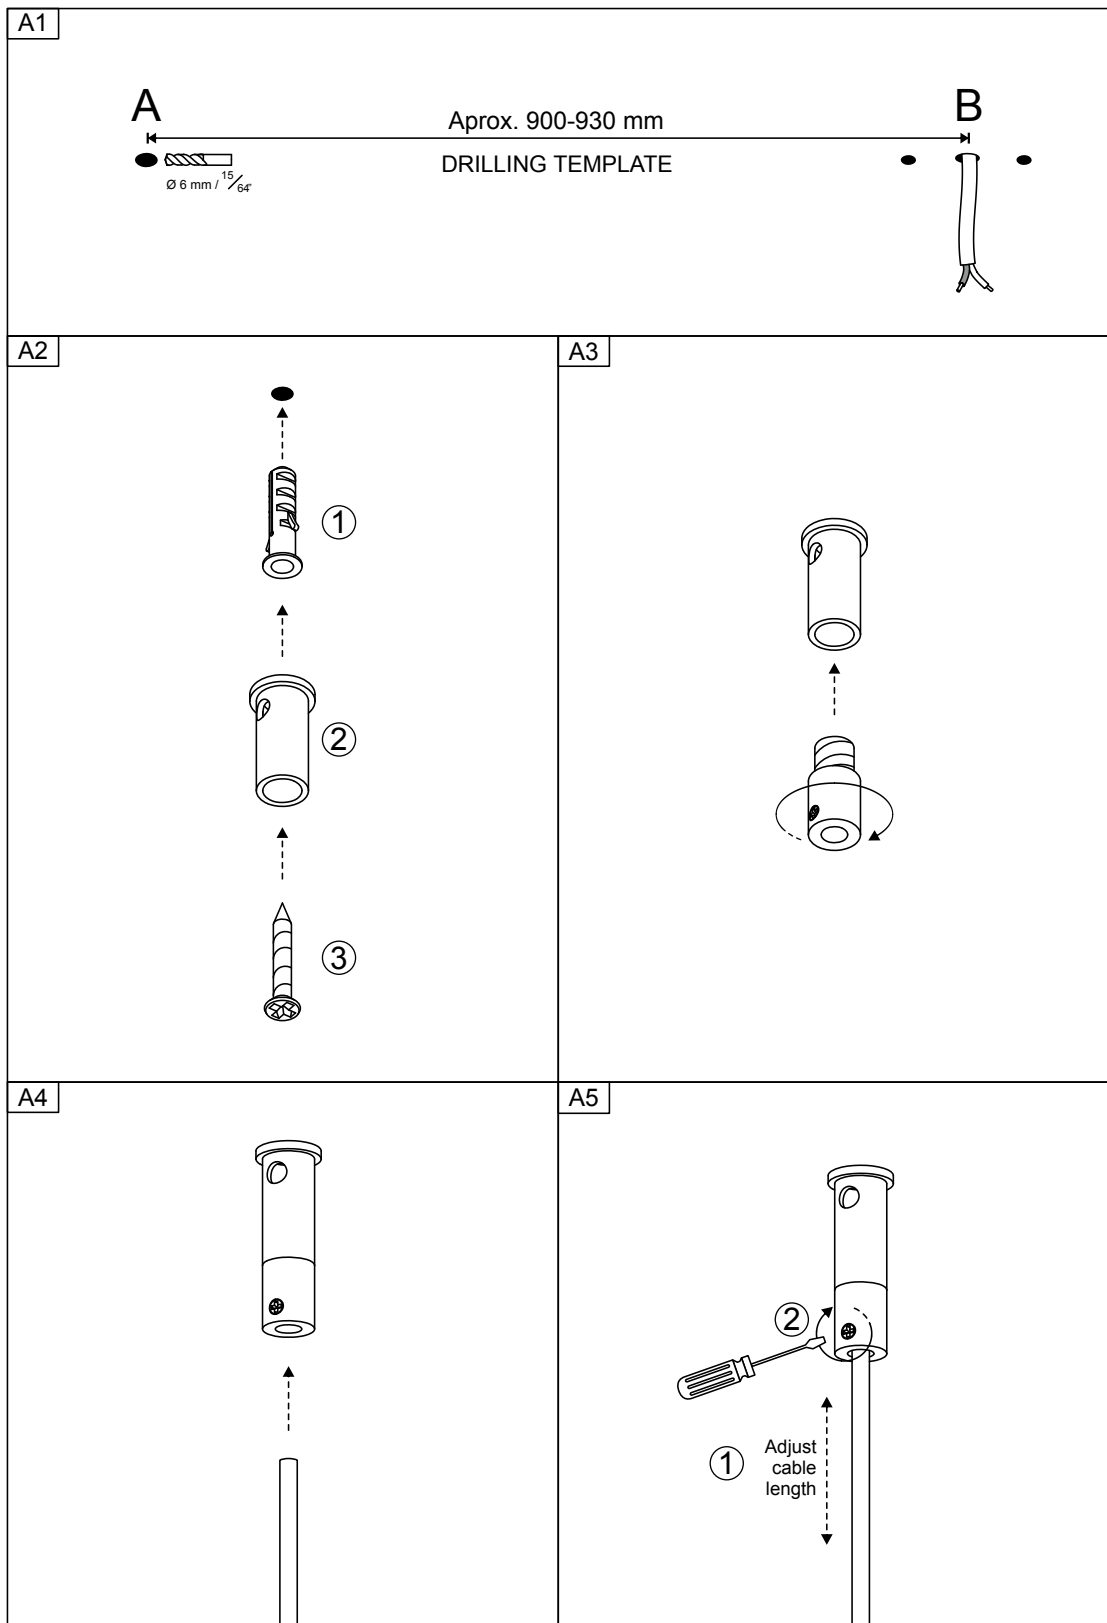

Champignon c

Lámpara de Suspensión *Hanging Lamp* Lampe de suspension

BENDITAS STUDIO 2020