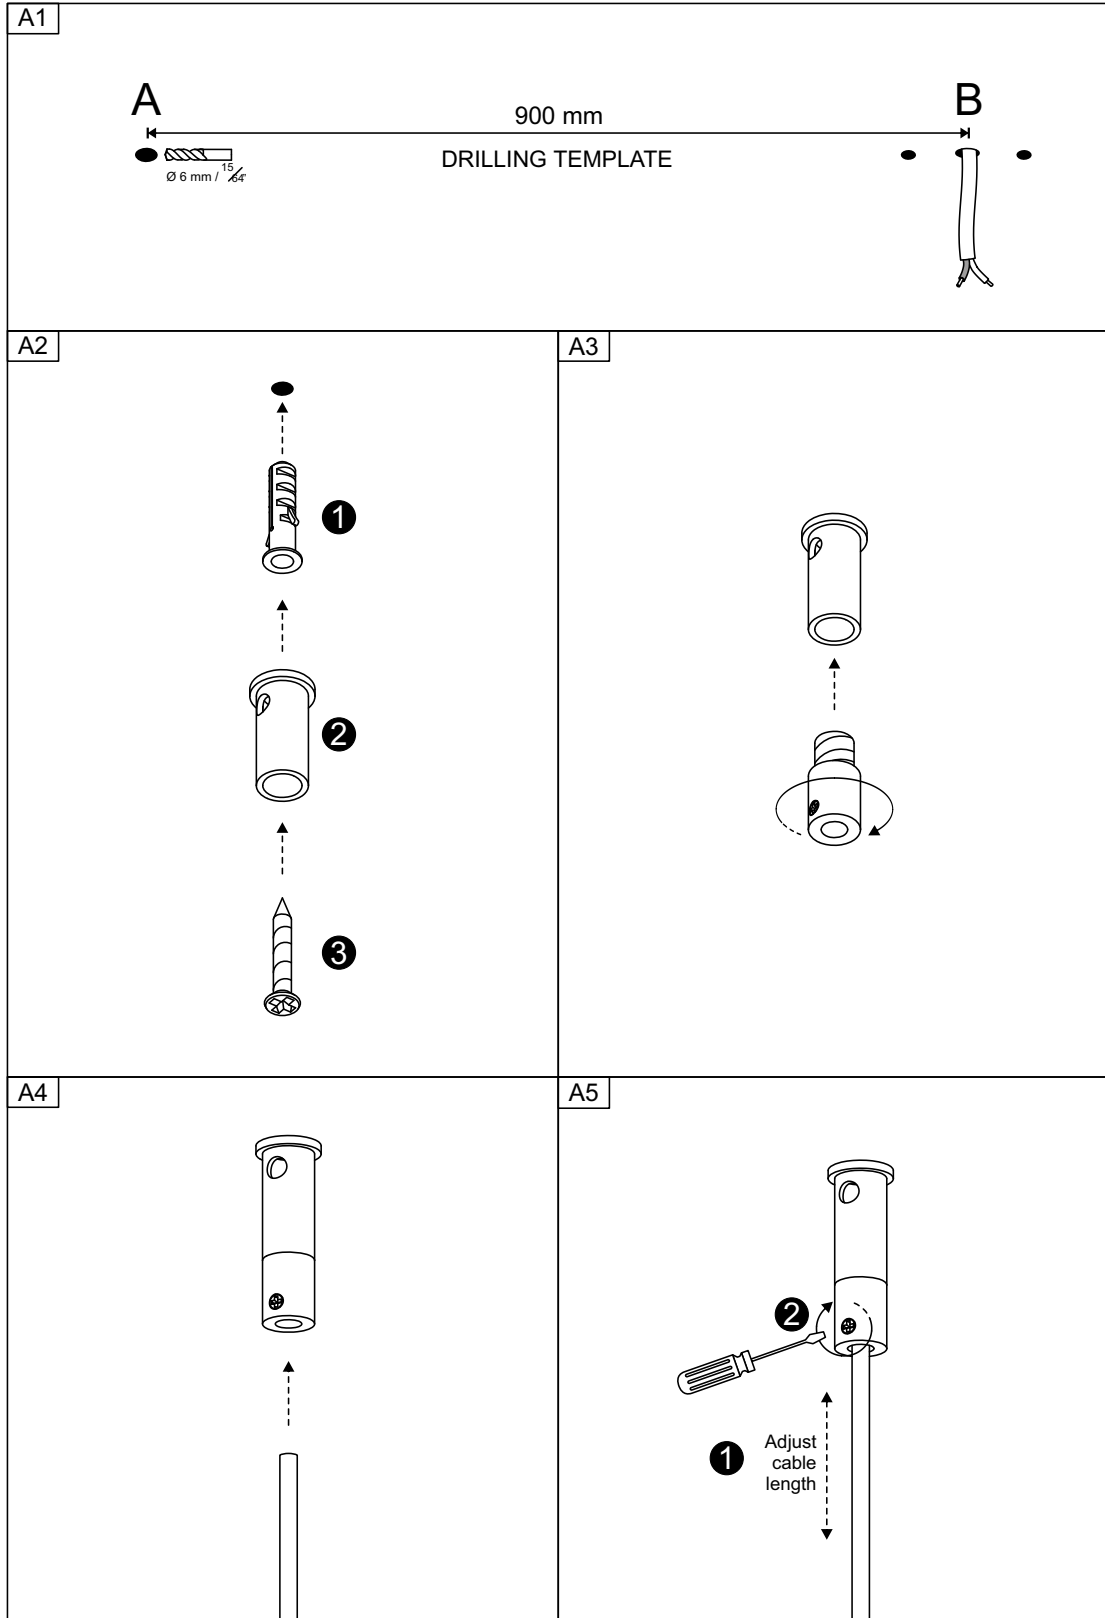

Champignon c

BY BENDITAS STUDIO

Lámpara de suspensión *Hanging lamp Suspension*