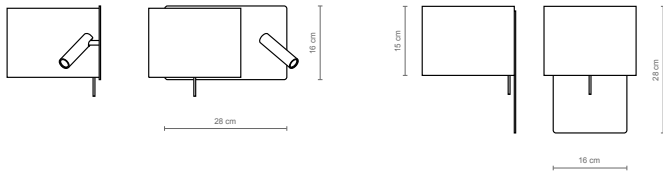

- > Soporte pared 16 x 26,5 cm. Pantalla 20 x 15 x 20 cm
- > *Wall mount 16 x 26,5 cm. Lampshade 20 x 15 x 20 cm*
- > Support mural 16 x 26,5 cm. Abat-jour 20 x 15 x 20 cm

Embalaje Packaging Emballage

- > 1 caja
- > *1 box*
- > 1 carton

34 x 34 x 30 / 0.03 m3
13.4" 13.4" 11.8" / 1.06 ft3

Peso Weight Poids

2 kg
4.4 lb

Mantenimiento Maintenance Entretien

- > Limpiar con tela suave ligeramente humedecida con agua. No utilizar detergentes, amoníaco o productos abrasivos.
- > *Wipe with a clean soft cloth slightly dampened with water. Do not use ammonia, solvents or abrasive cleaning products.*
- > Nettoyage avec un tissu doux légèrement humidifié avec de l'eau. Ne pas utiliser d'ammoniaque, solvants ou autres substances abrasives d'entretien.

Uso Use Usage

- > Interior
- > *Indoor*
- > Intérieur

Rum a lector horizontal

Rum a lector vertical

Referencias References Reference

ESTRUCTURA
STRUCTURE
STRUCTURE

PANTALLA
LAMP SHADE
ABAT-JOUR

| | | | | |
|------|------|------|--|---|
| 2451 | 2403 | 2871 | ● Blanco roto texturado Textured off-white <i>Blanc cassé texturé</i> | ■ Cotonet gris frío Cold gray cot. <i>Cot. gris froid</i> |
| 2452 | 2404 | 2872 | ● Blanco roto texturado Textured off-white <i>Blanc cassé texturé</i> | ■ Cotonet arena oscura Dark sand cot. <i>Cot. sable sombre</i> |
| 2453 | 2405 | 2873 | ● Blanco roto texturado Textured off-white <i>Blanc cassé texturé</i> | ■ Cotonet blanco White cotonet <i>Cotonet blanc</i> |
| 2454 | 2406 | 2874 | ● Negro texturado Textured black <i>Noir texturé</i> | ■ Cotonet gris frío Cold gray cot. <i>Cot. gris froid</i> |
| 2455 | 2407 | 2875 | ● Negro texturado Textured black <i>Noir texturé</i> | ■ Cotonet arena oscura Dark sand cot. <i>Cot. sable sombre</i> |
| 2456 | 2408 | 2876 | ● Negro texturado Textured black <i>Noir texturé</i> | ■ Cotonet blanco White cotonet <i>Cotonet blanc</i> |