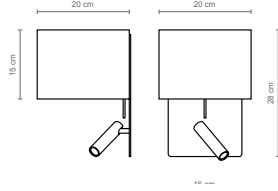

- > Soporte pared 16 x 26,5 cm. Pantalla 20 x 15 x 20 cm
- > *Wall mount 16 x 26,5 cm. Lampshade 20 x 15 x 20 cm*
- > Support mural 16 x 26,5 cm. Abat-jour 20 x 15 x 20 cm

Embalaje Packaging Emballage

- > 1 caja
- > *1 box*
- > 1 carton

34 x 34 x 30 / 0.03 m3
13.4" 13.4" 11.8" / 1.06 ft3

Peso Weight Poids

2 kg
4.4 lb

Mantenimiento Maintenance Entretien

- > Limpiar con tela suave ligeramente humedecida con agua. No utilizar detergentes, amoníaco o productos abrasivos.
- > *Wipe with a clean soft cloth slightly dampened with water. Do not use ammonia, solvents or abrasive cleaning products.*
- > Nettoyage avec un tissu doux légèrement humidifié avec de l'eau. Ne pas utiliser d'ammoniaque, solvants ou autres substances abrasives d'entretien.

Uso Use Usage

- > Interior
- > *Indoor*
- > Intérieur

Rum a lector horizontal

Rum a lector vertical

Referencias References Reference

ESTRUCTURA
STRUCTURE
STRUCTURE

PANTALLA
LAMP SHADE
ABAT-JOUR

| | | | | |
|------|------|------|--|---|
| 2451 | 2403 | 2871 | ● Blanco roto texturado Textured off-white <i>Blanc cassé texturé</i> | ■ Cotonet gris frío Cold gray cot. <i>Cot. gris froid</i> |
| 2452 | 2404 | 2872 | ● Blanco roto texturado Textured off-white <i>Blanc cassé texturé</i> | ■ Cotonet arena oscura Dark sand cot. <i>Cot. sable sombre</i> |
| 2453 | 2405 | 2873 | ● Blanco roto texturado Textured off-white <i>Blanc cassé texturé</i> | ■ Cotonet blanco White cotonet <i>Cotonet blanc</i> |
| 2454 | 2406 | 2874 | ● Negro texturado Textured black <i>Noir texturé</i> | ■ Cotonet gris frío Cold gray cot. <i>Cot. gris froid</i> |
| 2455 | 2407 | 2875 | ● Negro texturado Textured black <i>Noir texturé</i> | ■ Cotonet arena oscura Dark sand cot. <i>Cot. sable sombre</i> |
| 2456 | 2408 | 2876 | ● Negro texturado Textured black <i>Noir texturé</i> | ■ Cotonet blanco White cotonet <i>Cotonet blanc</i> |