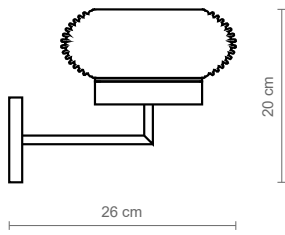

Niuet a

Referencias References Reference

ESTRUCTURA
STRUCTURE
STRUCTURE

PANTALLA
LAMP SHADE
ABAT-JOUR

CARACTERÍSTICAS ELÉCTRICAS
ELECTRICAL CHARACTERISTICS
CARACTÉRISTIQUES ÉLECTRIQUES

2393

1346

● Blanco RAL 9016
White RAL 9016
Blanc RAL 9016

■ Mimbres natural
Natural wicker
Osier naturel

Bombilla GX-53 LED 8W
GX-53 LED 8W bulb
Ampoule GX-53 LED 8W