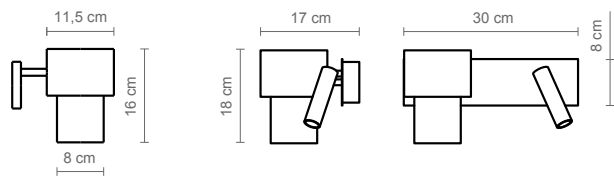

Kan a

Kan a lector

Referencias References Reference

ESTRUCTURA
STRUCTURE
STRUCTURE

PANTALLA
LAMP SHADE
ABAT-JOUR

2375	2695	2742	Blanco roto texturado RAL 9002 Off-white textured RAL 9002 <i>Blanc cassé texturé RAL 9002</i>	Cotonet gris frío Cold grey cotonet <i>Cotonet gris froid</i>
2572			Blanco roto texturado RAL 9002 Off-white textured RAL 9002 <i>Blanc cassé texturé RAL 9002</i>	Cotonet arena oscura Dark sand cotonet <i>Cotonet sable sombre</i>
2377	2694	2741	Blanco roto texturado RAL 9002 Off-white textured RAL 9002 <i>Blanc cassé texturé RAL 9002</i>	Cotonet sand Sand cotonet <i>Cotonet sable</i>
2378	2693	2740	Blanco roto texturado RAL 9002 Off-white textured RAL 9002 <i>Blanc cassé texturé RAL 9002</i>	Cotonet blanco White cotonet <i>Cotonet blanc</i>
2379	2698	2745	Negro texturado RAL 9005 Textured black RAL 9005 <i>Noir texturé RAL 9005</i>	Cotonet gris frío Cold grey cotonet <i>Cotonet gris froid</i>
2573			Negro texturado RAL 9005 Textured black RAL 9005 <i>Noir texturé RAL 9005</i>	Cotonet arena oscura Dark sand cotonet <i>Cotonet sable sombre</i>
2381	2697	2744	Negro texturado RAL 9005 Textured black RAL 9005 <i>Noir texturé RAL 9005</i>	Cotonet sand Sand cotonet <i>Cotonet sable</i>
2382	2696	2743	Negro texturado RAL 9005 Textured black RAL 9005 <i>Noir texturé RAL 9005</i>	Cotonet blanco White cotonet <i>Cotonet blanc</i>
	2699	2746	Terracota RAL design 050-40-50 Terracotta RAL design 050-40-50 <i>Terracotta RAL design 050-40-50</i>	Cotonet blanco White cotonet <i>Cotonet blanc</i>
	2700	2747	Terracota RAL design 050-40-50 Terracotta RAL design 050-40-50 <i>Terracotta RAL design 050-40-50</i>	Cotonet sand Sand cotonet <i>Cotonet sable</i>