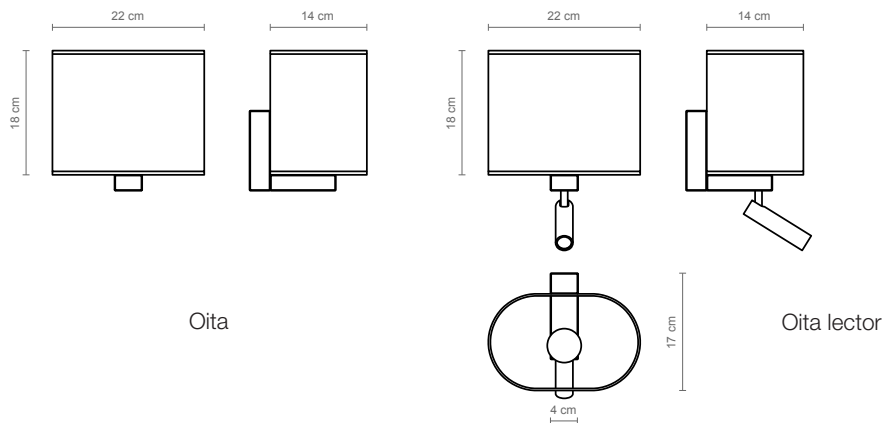

Referencias References Reference

		ESTRUCTURA STRUCTURE STRUCTURE	PANTALLA LAMP SHADE ABAT-JOUR
2415	2421	● Negro RAL 9005 Black RAL 9005 | <i>Noir RAL 9005</i>	■ Screen negro Black screen | <i>Screen noir</i>
2416	2422	● Negro RAL 9005 Black RAL 9005 | <i>Noir RAL 9005</i>	■ Screen blanco White screen | <i>Screen blanc</i>
2417	2423	● Negro RAL 9005 Black RAL 9005 | <i>Noir RAL 9005</i>	■ Screen beige Beige screen | <i>Screen beige</i>
2418	2424	● Negro RAL 9005 Black RAL 9005 | <i>Noir RAL 9005</i>	■ Cotonet blanco White cotonet | <i>Cotonet blanc</i>
2419	2425	● Negro RAL 9005 Black RAL 9005 | <i>Noir RAL 9005</i>	■ Cotonet sand Sand cotonet | <i>Cotonet sand</i>
2420	2426	● Negro RAL 9005 Black RAL 9005 | <i>Noir RAL 9005</i>	■ Cotonet negro Black cotonet | <i>Cotonet noir</i>
2427	2433	● Blanco RAL 9016 White RAL 9016 | <i>Blanc RAL 9016</i>	■ Screen negro Black screen | <i>Screen noir</i>
2428	2434	● Blanco RAL 9016 White RAL 9016 | <i>Blanc RAL 9016</i>	■ Screen blanco White screen | <i>Screen blanc</i>
2429	2435	● Blanco RAL 9016 White RAL 9016 | <i>Blanc RAL 9016</i>	■ Screen beige Beige screen | <i>Screen beige</i>
2430	2436	● Blanco RAL 9016 White RAL 9016 | <i>Blanc RAL 9016</i>	■ Cotonet blanco White cotonet | <i>Cotonet blanc</i>
2431	2437	● Blanco RAL 9016 White RAL 9016 | <i>Blanc RAL 9016</i>	■ Cotonet sand Sand cotonet | <i>Cotonet sand</i>
2432	2438	● Blanco RAL 9016 White RAL 9016 | <i>Blanc RAL 9016</i>	■ Cotonet negro Black cotonet | <i>Cotonet noir</i>