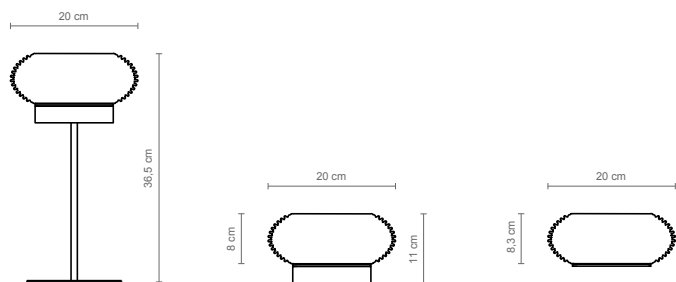

Referencias References Reference

		ESTRUCTURA STRUCTURE STRUCTURE	PANTALLA LAMP SHADE ABAT-JOUR	CARACTERÍSTICAS ELÉCTRICAS ELECTRICAL CHARACTERISTICS CARACTÉRISTIQUES ÉLECTRIQUES
	3150	● Blanco RAL 9016 White RAL 9016 Blanc RAL 9016	Mimbres natural Natural wicker Osier naturel	Bombilla GX-53 LED 8W GX-53 LED 8W bulb Ampoule GX-53 LED 8W
	2395	● Blanco RAL 9016 White RAL 9016 Blanc RAL 9016	Mimbres natural Natural wicker Osier naturel	Batería recargable Rechargeable battery Batterie rechargeable
	3152	● Blanco RAL 9016 White RAL 9016 Blanc RAL 9016	Mimbres natural Natural wicker Osier naturel	Bombilla GX-53 LED 8W GX-53 LED 8W bulb Ampoule GX-53 LED 8W
	4172	● Blanco RAL 9016 White RAL 9016 Blanc RAL 9016	Mimbres natural Natural wicker Osier naturel	Bombilla GX-53 LED 8W GX-53 LED 8W bulb Ampoule GX-53 LED 8W