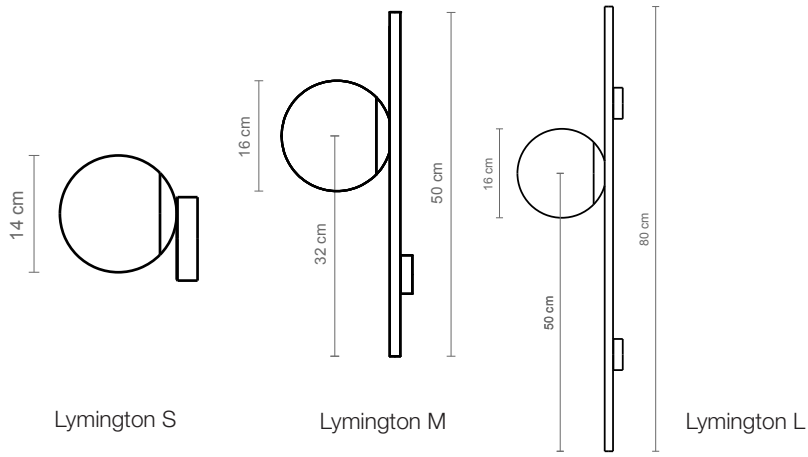

E-14 LED 12 W (Lymington S)

E-27 LED 12 W (Lymington M, L)

Medidas generales General Measures Mesures générales

- > Lymington small: Globo diámetro 14 cm.
- Lymington medium: Globo diámetro 16 cm, barra 50 cm. Globo a 32 cm de altura.
- Lymington large: Globo diámetro 16 cm, barra 80 cm. Globo a 50 cm de altura.
- > *Lymington small: Balloon diameter 14 cm.*
- Lymington medium: Balloon diameter 16 cm, bar 50 cm. Balloon height 32 cm.*
- Lymington large: Balloon diameter 16 cm, bar 80 cm. Balloon 50 cm high.*
- > Lymington small : diamètre du ballon 14 cm.
- Lymington moyen : diamètre du ballon 16 cm, tige 50 cm. Hauteur du ballon 32 cm.
- Lymington large : ballon de 16 cm de diamètre, tige de 80 cm. Hauteur du ballon 50 cm.

Embalaje Packaging Emballage

- > 1 caja
- > 1 box
- > 1 carton

22 x 22 x 40 cm / 0,02 m3
8.7" 8.7" 15.17" / 0,7 ft3

Peso Weight Poids

1 kg
2.2 lb

Mantenimiento Maintenance Entretien

- > Limpiar con tela suave ligeramente humedecida con agua. No utilizar detergentes, amoníaco o productos abrasivos.
- > *Wipe with a clean soft cloth slightly dampened with water. Do not use ammonia, solvents or abrasive cleaning products.*
- > Nettoyage avec un tissu doux légèrement humidifié avec de l'eau. Ne pas utiliser d'ammoniaque, solvants ou autres substances abrasives d'entretien.

Uso Use Usage

- > Interior
- > *Indoor*
- > Intérieur

Referencias References Reference

			ESTRUCTURA STRUCTURE STRUCTURE	GLOBO GLOBE GLOBE
2311	2526	2317	● Dorado Gold Doré	Opal Opal Opale
2313	2528	2319	● Blanco RAL 9016 White RAL 9016 Blanc RAL 9016	Opal Opal Opale
2315	2530	2321	● Negro RAL 9005 Black RAL 9005 Noir RAL 9005	Opal Opal Opale