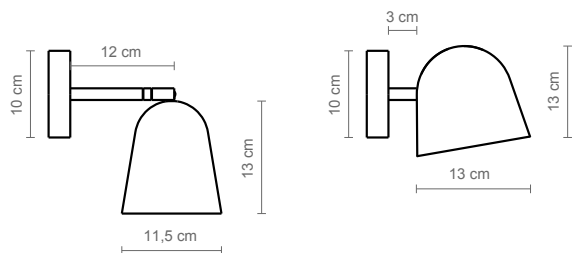

Lula a 1

Lula a 2

Referencias References Reference

2329

2869

ESTRUCTURA
STRUCTURE
STRUCTURE

● Negro texturado RAL 9005
Textured black RAL 9005
Noir texturé RAL 9005

2330

2870

● Blanco mate texturado RAL 9016
Textured matt white RAL 9016
Blanc mat texturé RAL 9016