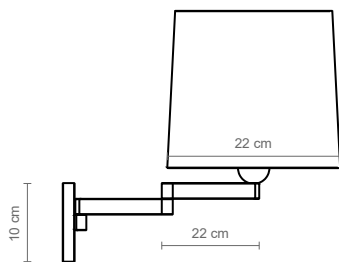

Atlanta a

Referencias References Reference

	ESTRUCTURA STRUCTURE STRUCTURE	PANTALLA LAMP SHADE ABAT-JOUR
2116	Níquel Nickel Nickel	Loneta blanca White cotton Coton blanc
2119	Níquel Nickel Nickel	Cotonet blanco White cottonet Cotonet blanc
2124	Blanco mate texturado RAL 9016 Textured mat white RAL 9016 Blanc mat texturé RAL 9016	Cotonet arena oscura Dark sand cottonet Cotonet sable foncé
2542	Blanco mate texturado RAL 9016 Textured mat white RAL 9016 Blanc mat texturé RAL 9016	Cotonet gris frío Cold grey cottonet Cotonet gris froid
2126	Blanco mate texturado RAL 9016 Textured mat white RAL 9016 Blanc mat texturé RAL 9016	Cotonet blanco White cottonet Cotonet blanc
2543	Negro texturado RAL 9005 Textured black RAL 9005 Noir texturé RAL 9005	Cotonet blanco White cottonet Cotonet blanc
2544	Negro texturado RAL 9005 Textured black RAL 9005 Noir texturé RAL 9005	Cotonet sand Sand cottonet Cotonet sable
2545	Negro texturado RAL 9005 Textured black RAL 9005 Noir texturé RAL 9005	Screen beige Beige screen Screen beige