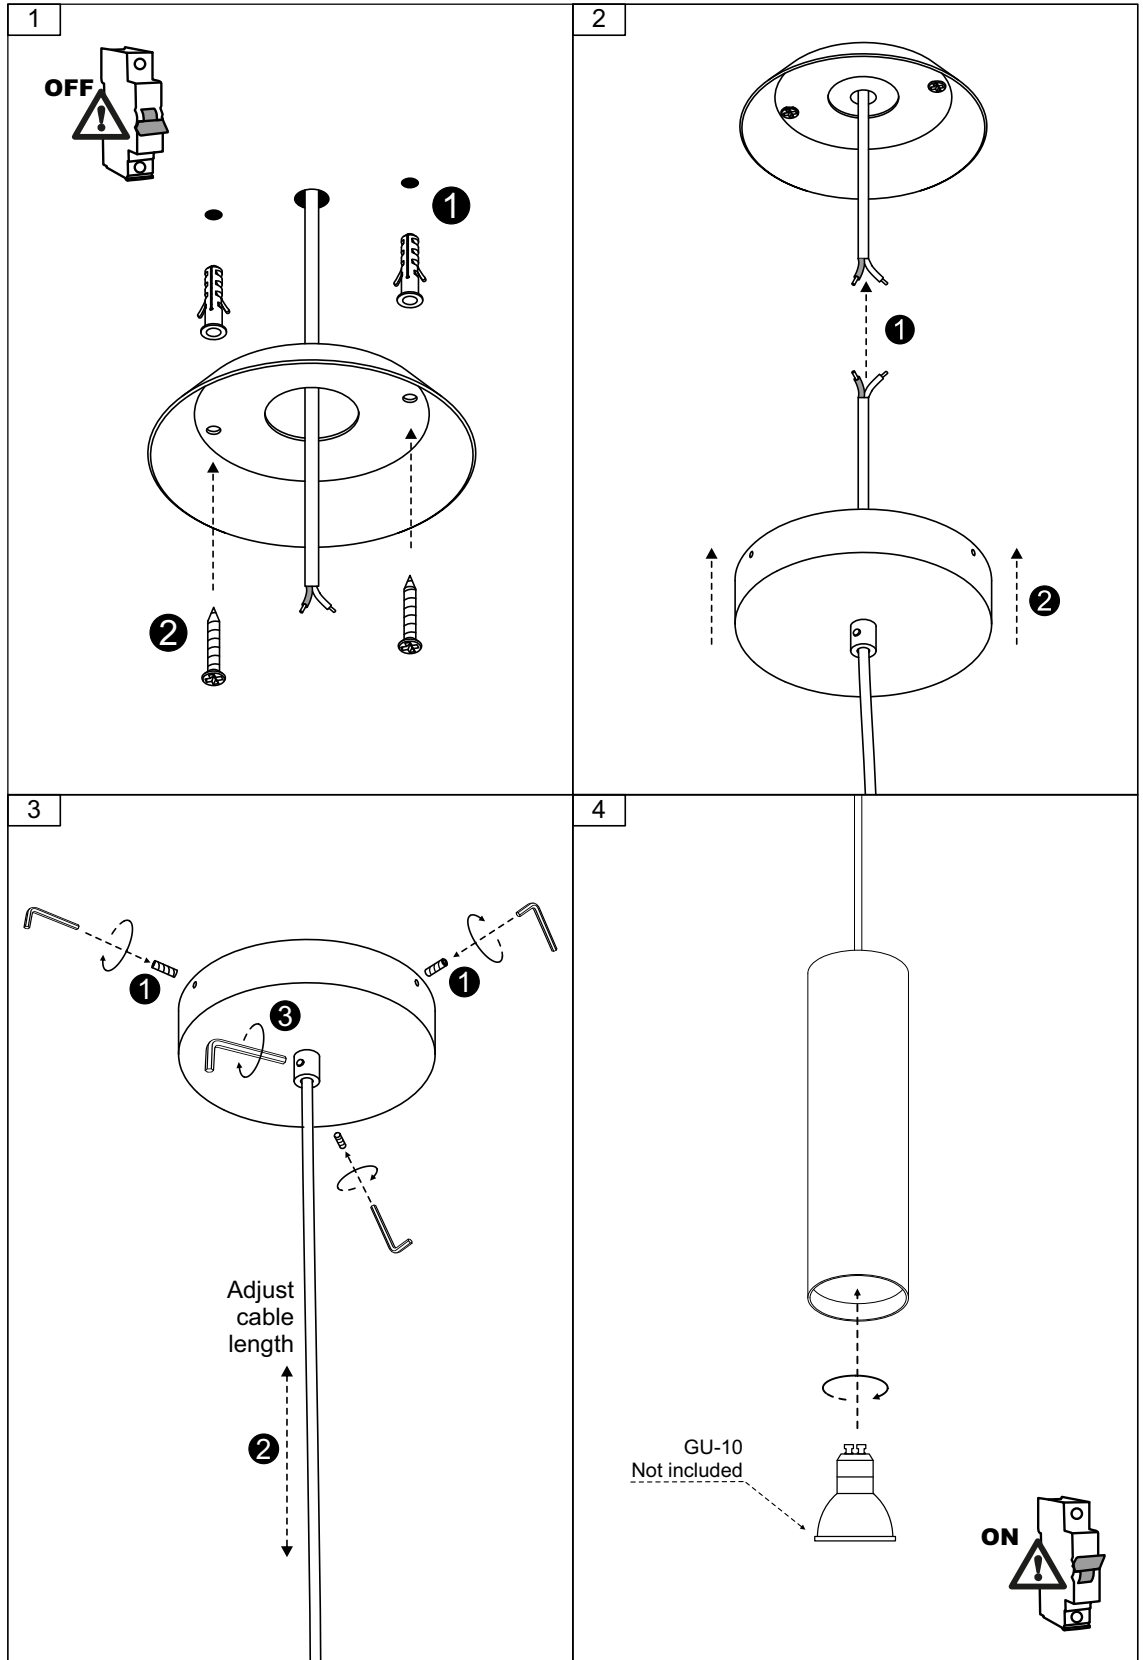

# Kea c Ø5,5 cm

Lámpara de suspensión *Hanging lamp* Suspension

- 1282
- 1283
- 1284
- 1285
- 1352
- 1286

 **A+** GU-10 LED 8W

# Kea c Ø4 cm

Lámpara de suspensión *Hanging lamp Suspension*

- 1496
- 1497
- 1498
- 1499
- 1500
- 1501
- 1502
- 1503
- 1504
- 1505
- 1506
- 1507
- 1508
- 1509
- 1510

 A+ GU-10 LED MINI