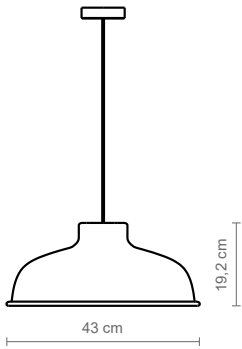

Referencias *References* Reference

	FLORÓN <i>CEILING ROSE</i> PAVILLON	PANTALLA <i>LAMPSHADE</i> ABAT-JOUR	CABLE <i>CABLE</i> CÂBLE
1023	● Negro <i>Black | Noir</i>	■ Negro <i>Black | Noir</i>	PVC negro <i>Black PVC | PVC noir</i>
1024	● Blanco <i>White | Blanc</i>	■ Blanco <i>White | Blanc</i>	PVC negro <i>Black PVC | PVC noir</i>
1025	Ⓡ Color RAL <i>RAL color | Couleur RAL</i>	Ⓡ Color RAL <i>RAL color | Couleur RAL</i>	PVC negro <i>Black PVC | PVC noir</i>