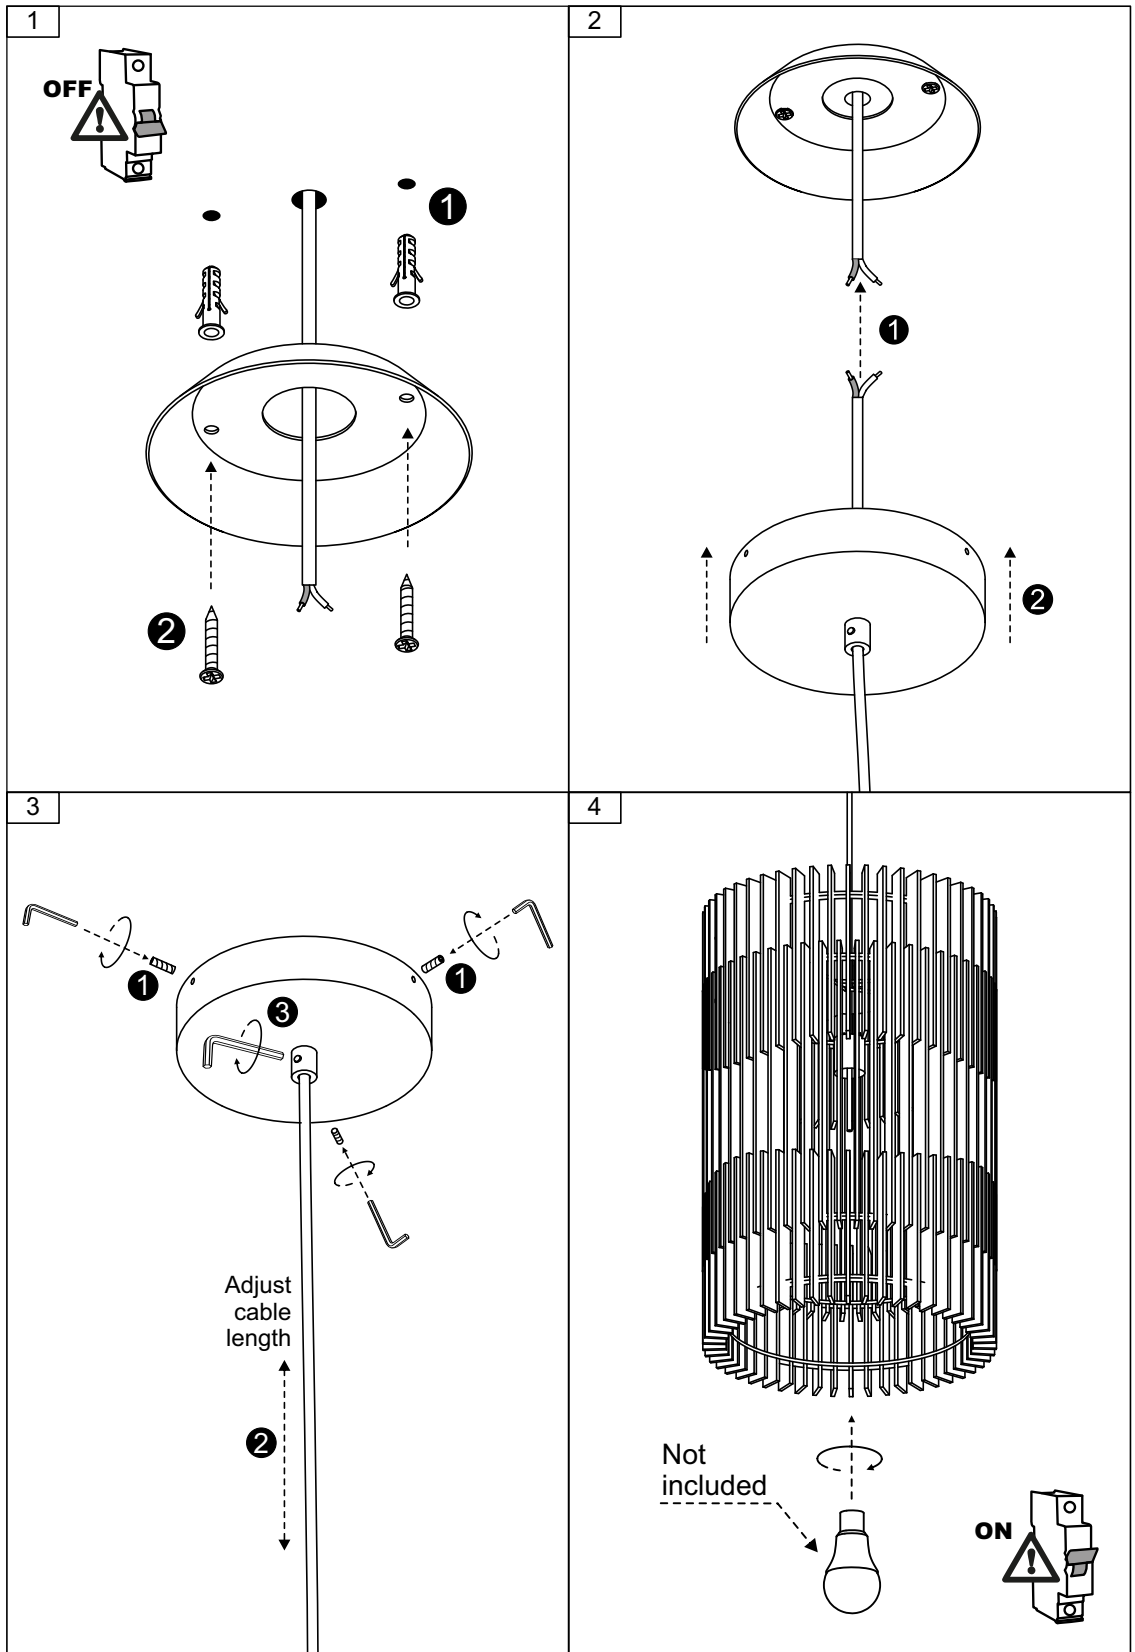

Arles c medium

BY MARIANO CHITARRINI

Lámpara de suspensión *Hanging lamp* Suspension

1026

1027

 **A*** E-27 vintage LED 8W

 **A*** E-27 vintage LED 8W

Arles c XL

BY MARIANO CHITARRINI

Lámpara de suspensión *Hanging lamp* Suspension

1028

1029

 **A*** E-27 vintage LED 8W

 **A*** E-27 vintage LED 8W