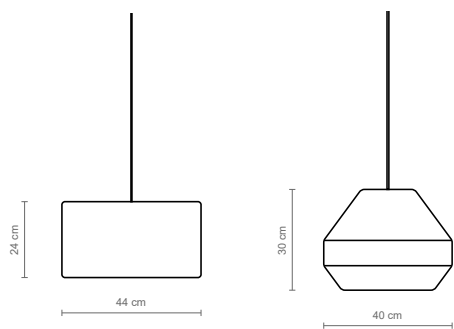

Acapulco c 44

Acapulco c 29/40

Referencias References Reference

		FLORÓN CEILING ROSE PAVILLON	PANTALLA LAMP SHADE ABAT-JOUR	CABLE CABLE CÂBLE
1017		● Negro Black Noir	Cuerda poliamida blanco roto Off-white polyamide string Corde en polyamide blanc cassé	● Algodón negro Black cotton Coton noir
1018		● Negro Black Noir	Cuerda poliamida negra Black polyamide string Corde en polyamide noir	● Algodón negro Black cotton Coton noir
1354		● Negro Black Noir	Cuerda algodón verde* Green cotton string Corde en coton vert	● Algodón negro Black cotton Coton noir
1355		● Negro Black Noir	Cuerda algodón beige* Beige cotton string Corde en coton beige	● Algodón negro Black cotton Coton noir
	1019	● Negro Black Noir	Cuerda algodón verde* Green cotton string Corde en coton vert	● Algodón negro Black cotton Coton noir
	1020	● Negro Black Noir	Cuerda algodón beige* Beige cotton string Corde en coton beige	● Algodón negro Black cotton Coton noir