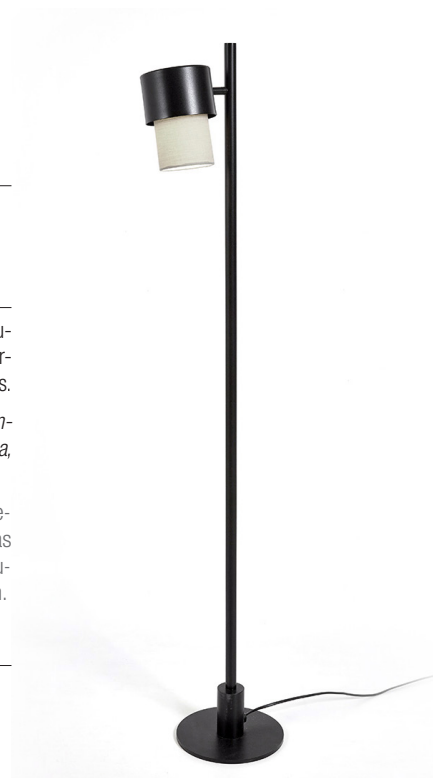

Mantenimiento *Maintenance* Entretien

- > Limpiar con tela suave ligeramente humedecida con agua. No utilizar detergentes, amoníaco o productos abrasivos.
- > *Wipe with a clean soft cloth slightly dampened with water. Do not use ammonia, solvents or abrasive cleaning products.*
- > Nettoyage avec un tissu doux légèrement humidifié avec de l'eau. Ne pas utiliser d'ammoniaque, solvants ou autres substances abrasives d'entretien.

Uso *Use* Usage

- > Interior
- > *Indoor*
- > Intérieur

Referencias *References* Référence

	ESTRUCTURA STRUCTURE STRUCTURE	PANTALLA LAMP SHADE ABAT-JOUR
4156	● Blanco texturado <i>Textured white</i> | Blanc texturé	■ Cotonet gris frío Cold gray cotonet | Cotonet gris froid
4157	● Blanco texturado <i>Textured white</i> | Blanc texturé	■ Cotonet verde Green cotonet | Cotonet vert
4158	● Blanco texturado <i>Textured white</i> | Blanc texturé	■ Cotonet sand Sand cotonet | Cotonet sand
4159	● Blanco texturado <i>Textured white</i> | Blanc texturé	■ Cotonet blanco White cotonet | Cotonet blanc
4160	● Negro texturado <i>Textured black</i> | Noir texturé	■ Cotonet gris frío Cold gray cotonet | Cotonet gris froid
4161	● Negro texturado <i>Textured black</i> | Noir texturé	■ Cotonet verde Green cotonet | Cotonet vert
4162	● Negro texturado <i>Textured black</i> | Noir texturé	■ Cotonet sand Sand cotonet | Cotonet sand
4163	● Negro texturado <i>Textured black</i> | Noir texturé	■ Cotonet blanco White cotonet | Cotonet blanc

Croquis *Sketch* Croquis