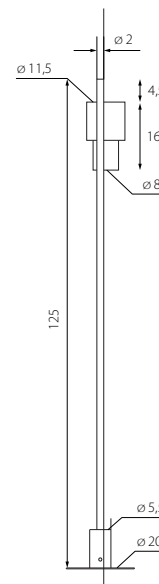

Mantenimiento *Maintenance* Entretien

- > Limpiar con tela suave ligeramente humedecida con agua. No utilizar detergentes, amoníaco o productos abrasivos.
- > *Wipe with a clean soft cloth slightly dampened with water. Do not use ammonia, solvents or abrasive cleaning products.*
- > Nettoyage avec un tissu doux légèrement humidifié avec de l'eau. Ne pas utiliser d'ammoniaque, solvants ou autres substances abrasives d'entretien.

Uso *Use* Usage

- > Interior
- > *Indoor*
- > Intérieur

Referencias *References* Référence

	ESTRUCTURA STRUCTURE STRUCTURE	PANTALLA LAMP SHADE ABAT-JOUR
4156	● Blanco texturado <i>Textured white</i> | Blanc texturé	■ Cotonet gris frío Cold gray cotonet | Cotonet gris froid
4157	● Blanco texturado <i>Textured white</i> | Blanc texturé	■ Cotonet verde Green cotonet | Cotonet vert
4158	● Blanco texturado <i>Textured white</i> | Blanc texturé	■ Cotonet sand Sand cotonet | Cotonet sand
4159	● Blanco texturado <i>Textured white</i> | Blanc texturé	■ Cotonet blanco White cotonet | Cotonet blanc
4160	● Negro texturado <i>Textured black</i> | Noir texturé	■ Cotonet gris frío Cold gray cotonet | Cotonet gris froid
4161	● Negro texturado <i>Textured black</i> | Noir texturé	■ Cotonet verde Green cotonet | Cotonet vert
4162	● Negro texturado <i>Textured black</i> | Noir texturé	■ Cotonet sand Sand cotonet | Cotonet sand
4163	● Negro texturado <i>Textured black</i> | Noir texturé	■ Cotonet blanco White cotonet | Cotonet blanc

Croquis *Sketch* Croquis